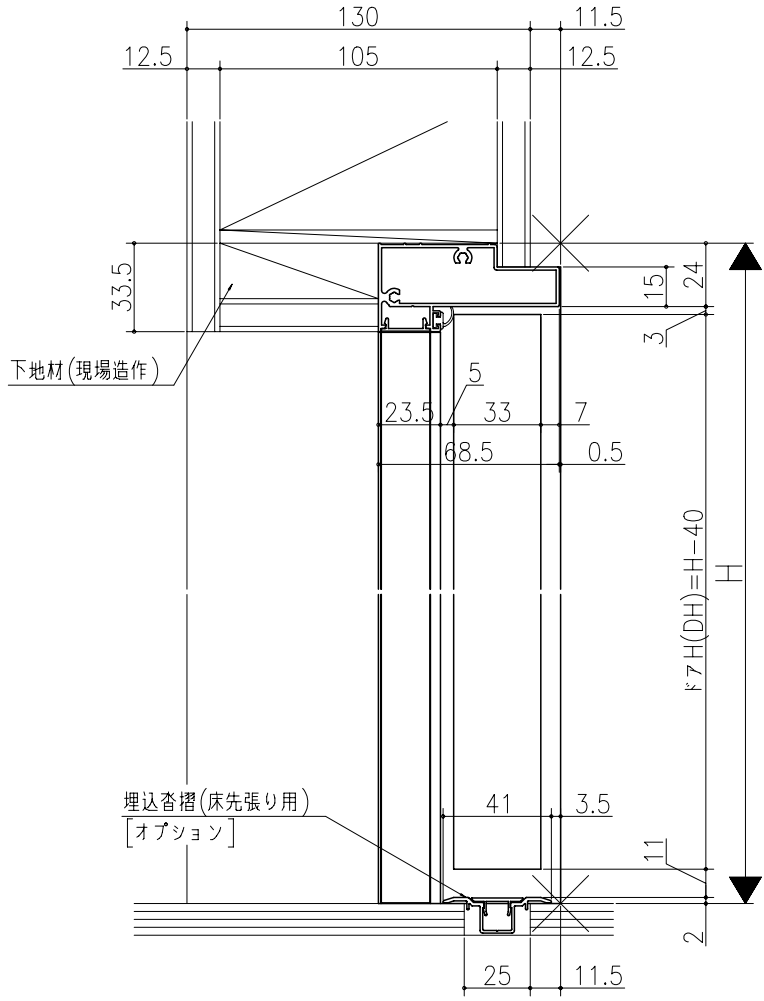

日	年	月	日

ジャストカット枠

リヴェルノ 室内ドア
 親子ドア
 アルミ枠 木造クロス巻き込み納まり(壁R部材納まり)
 たて横断面
 vr04a002

図名	尺度	作成	作図	承認	図章
基準図	1:1				