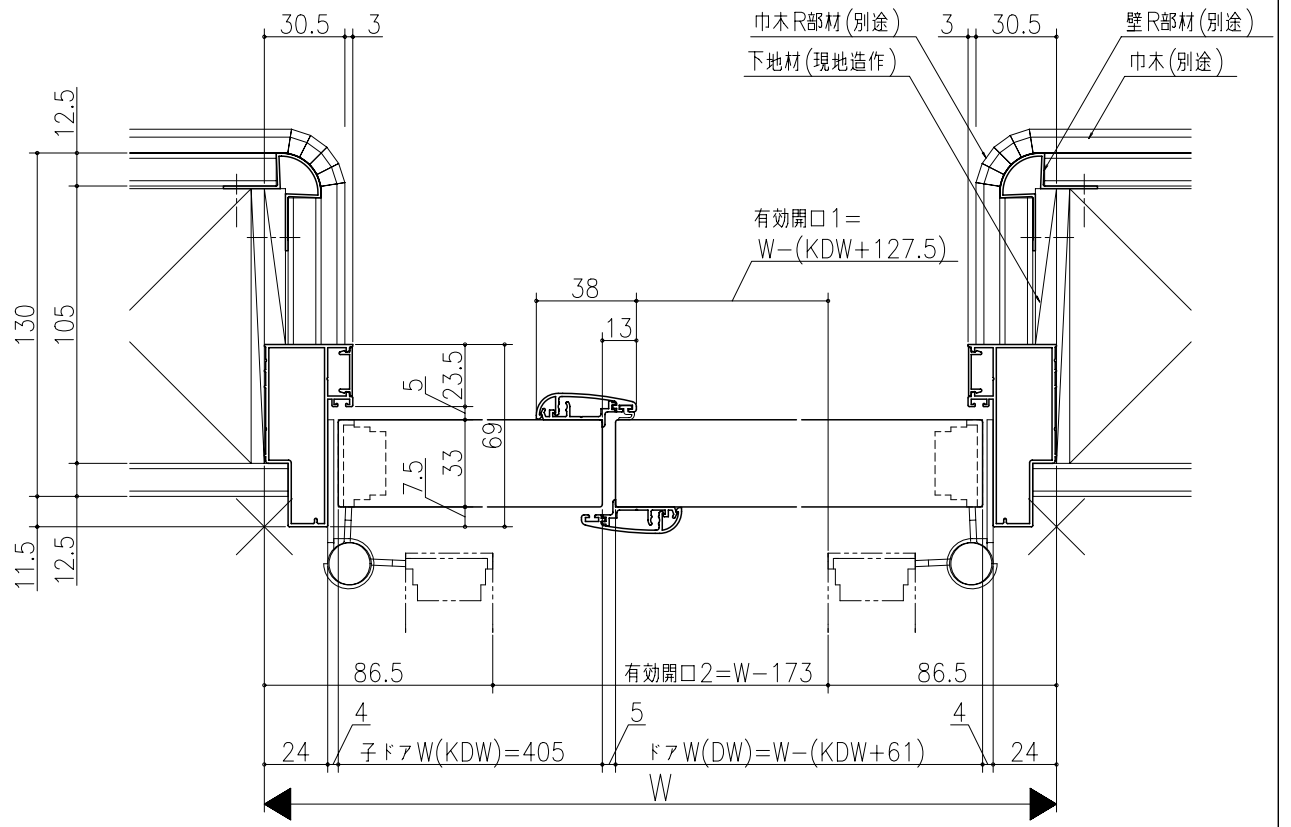

日	年	月	日

ジャストカット枠

リヴェルノ 室内ドア
 親子ドア
 アルミ枠 木造クロス巻き込み納まり(壁R部材納まり)
 たて横断面
 vr04a002

図名	尺度	作成	作図	承認	図章
基準図	1:1				