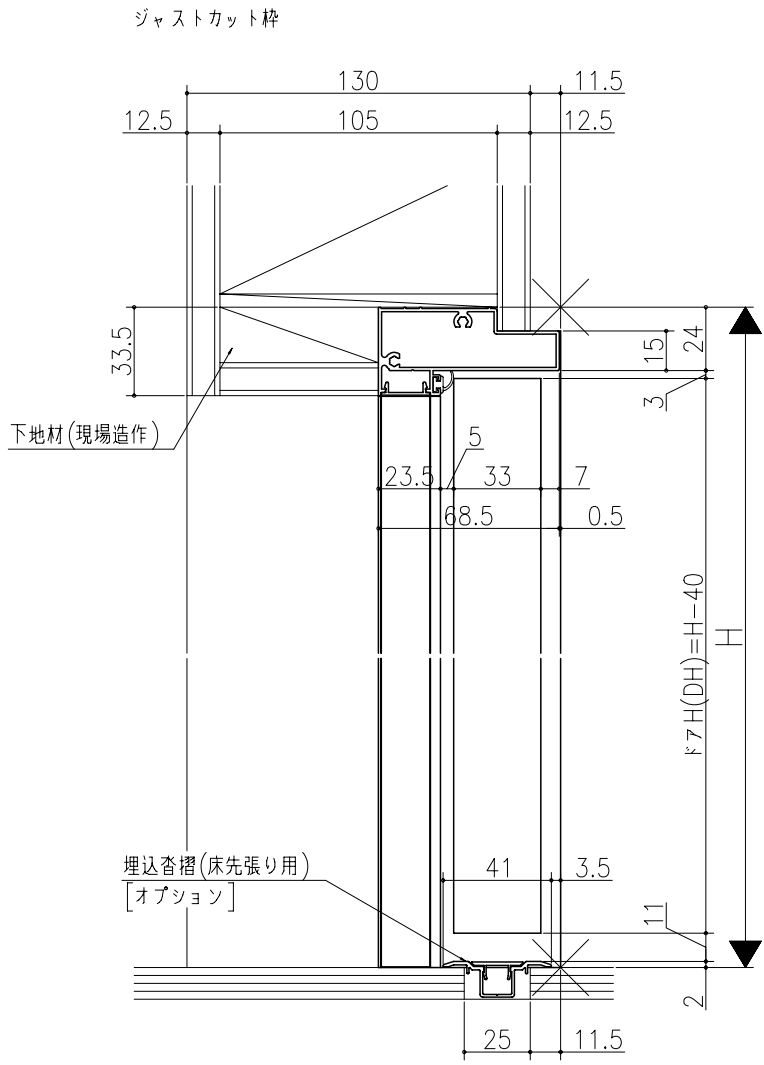

日	年	月	日

リヴェルノ 室内ドア
親子ドア
アルミ枠 木造クロス巻き込み納まり
たて横断面
vr04g001

図名	尺取	作成	作図	検閲	図番
基準図	1:1	確定			