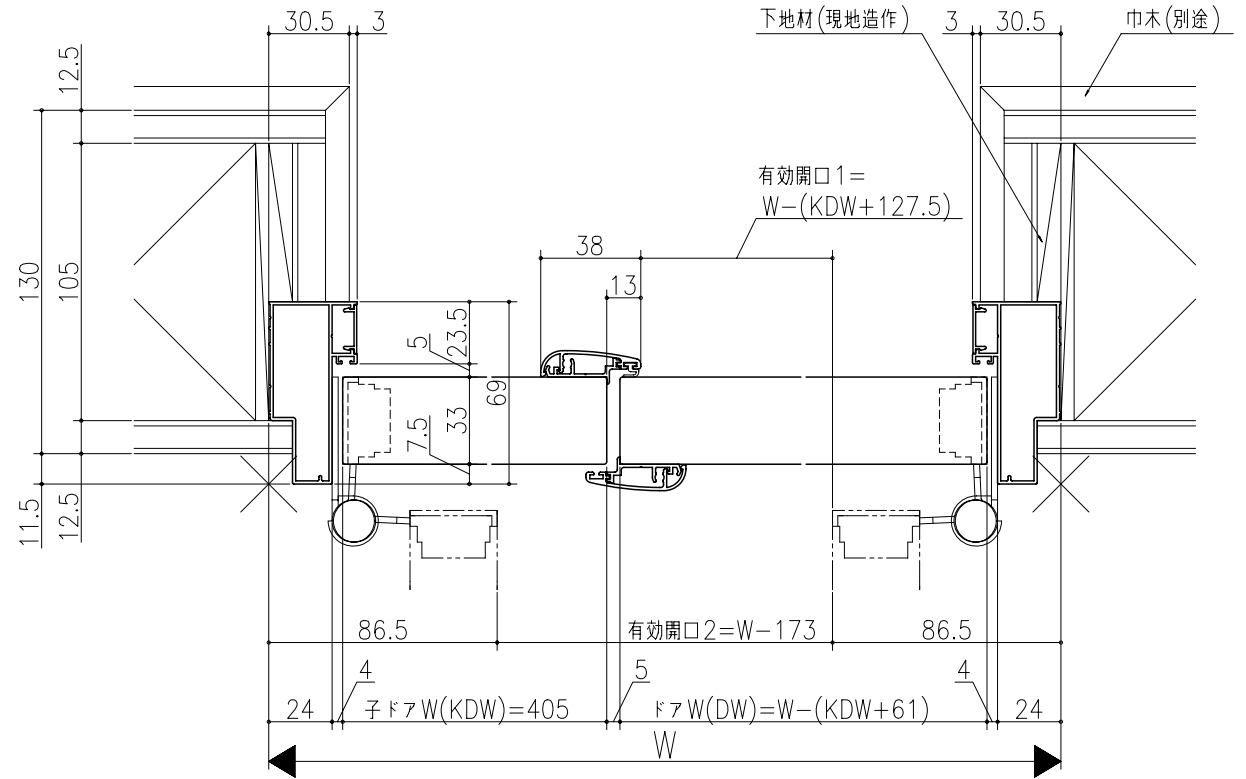

日	年	月	日

リヴェルノ 室内ドア
親子ドア
アルミ枠 木造クロス巻き込み納まり
たて横断面
vr04g001

図名	尺取	作成	作図	検閲	図番
基準図	1:1	確定			