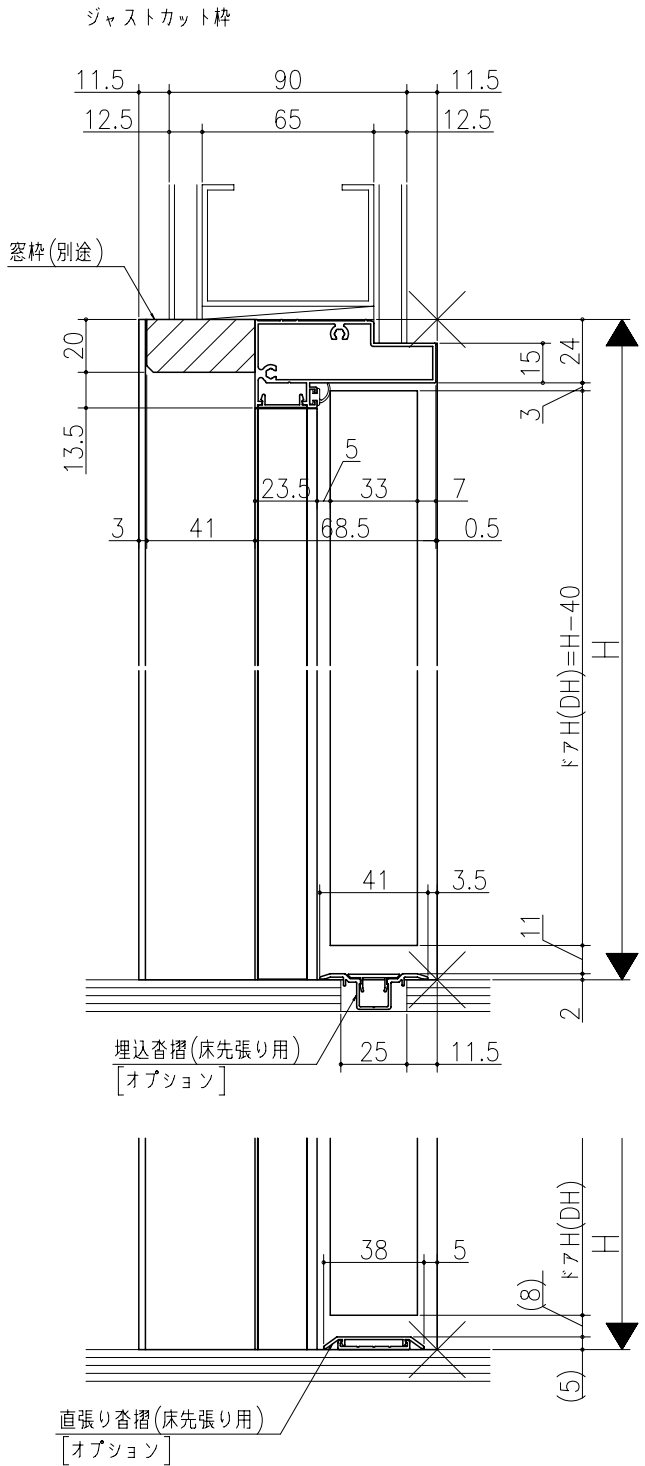

日	年	月	日

リヴェルノ  
 室内ドア 片開きドア・トイレドア  
 機能ドア ベッドドア  
 アルミ枠 鉄骨窓枠納まり  
 たて横断面  
 vr03a006

図名	尺取	作成	作図	検閲	図番
	基準図	1:1			