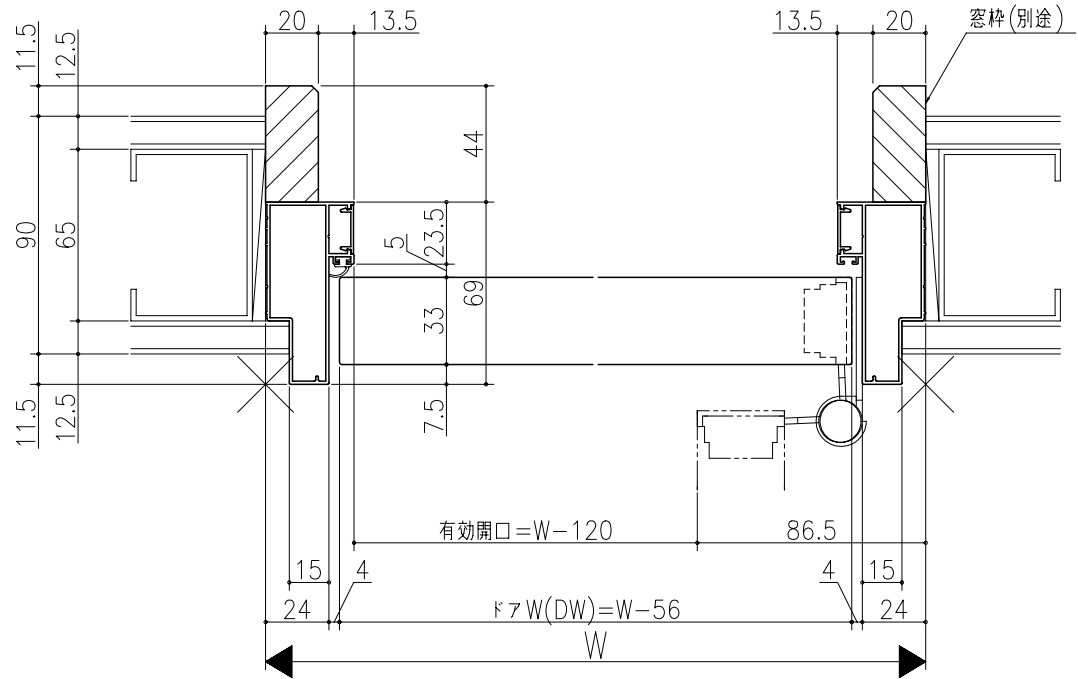

日	年	月	日

リヴェルノ  
 室内ドア 片開きドア・トイレドア  
 機能ドア ベッドドア  
 アルミ枠 鉄骨窓枠納まり  
 たて横断面  
 vr03a006

図名	尺取	作成	作図	検閲	図番
	基準図	1:1			