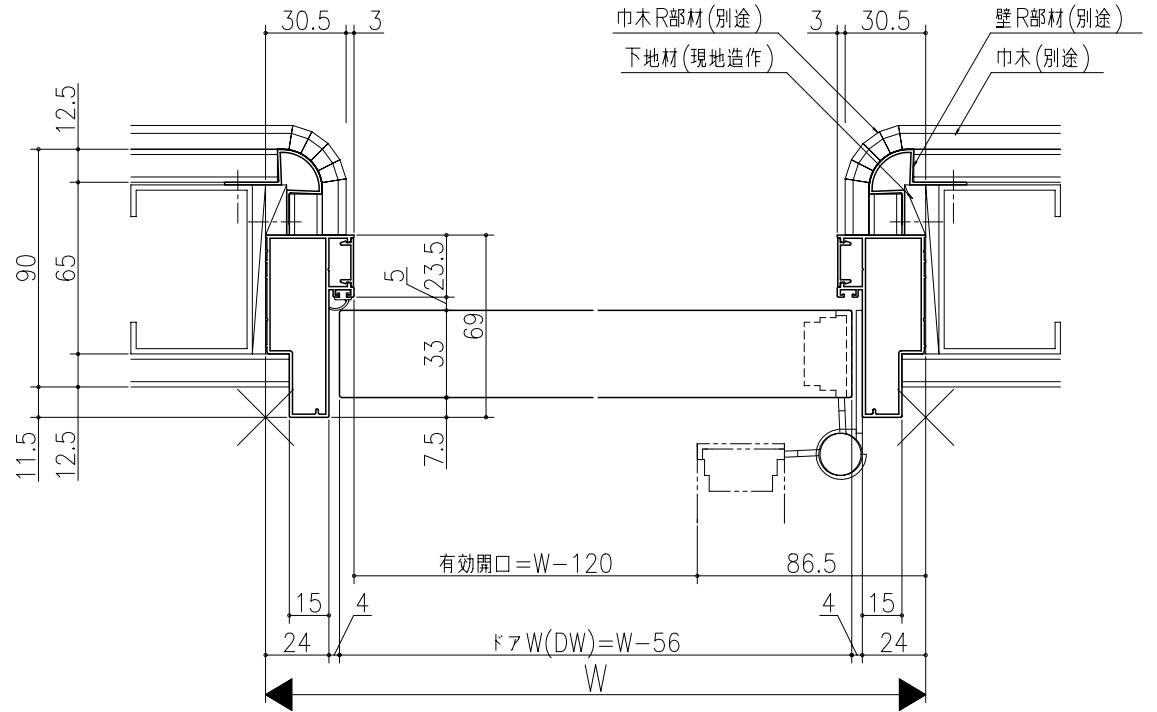

入	出	注	訂

ジャストカット枠

リヴェルノ
 室内ドア 片開きドア・トイレドア
 機能ドア ベットドア
 アルミ枠 鉄骨クロス巻き込み納まり(壁R部材納まり)
 たて横断面
 vr03a005

図名	尺取	作成	作図	確認	図番
	基準図	1:1			