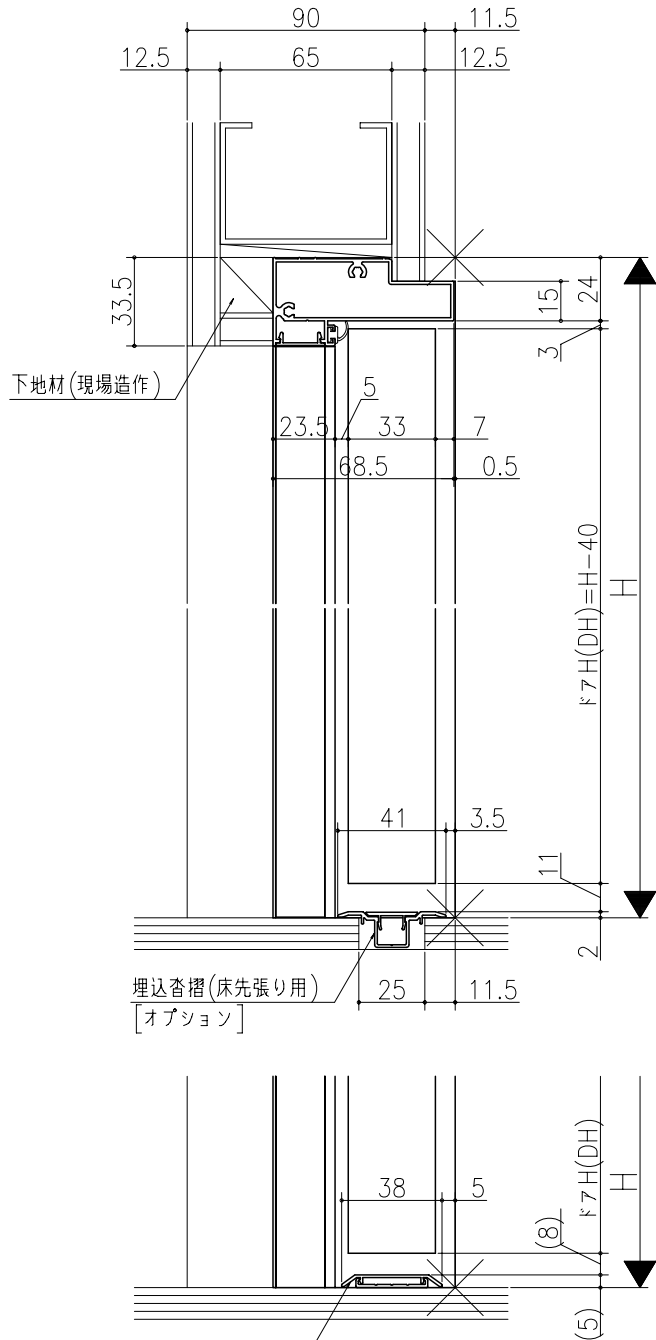

入	出	注	訂

ジャストカット枠

リヴェルノ
 室内ドア 片開きドア・トイレドア
 機能ドア ベットドア
 アルミ枠 鉄骨クロス巻き込み納まり(壁R部材納まり)
 たて横断面
 vr03a005

図名	尺取	作成	作図	確認	図番
	基準図	1:1			