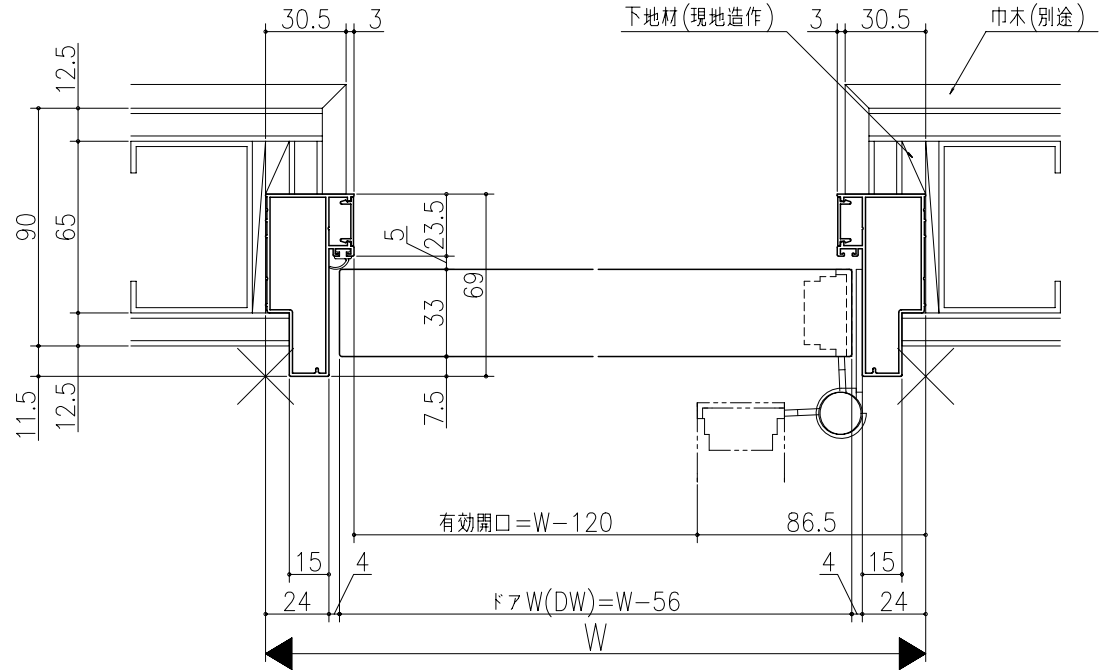

日	時	分	秒

ジャストカット枠

リヴェルノ
 室内ドア 片開きドア・トイレドア
 機能ドア ペットドア
 アルミ枠 鉄骨クロス巻き込み納まり
 たて横断面
 vr03a004

図名	尺取	作成	作図	検閲	図番
	基準図	1:1			