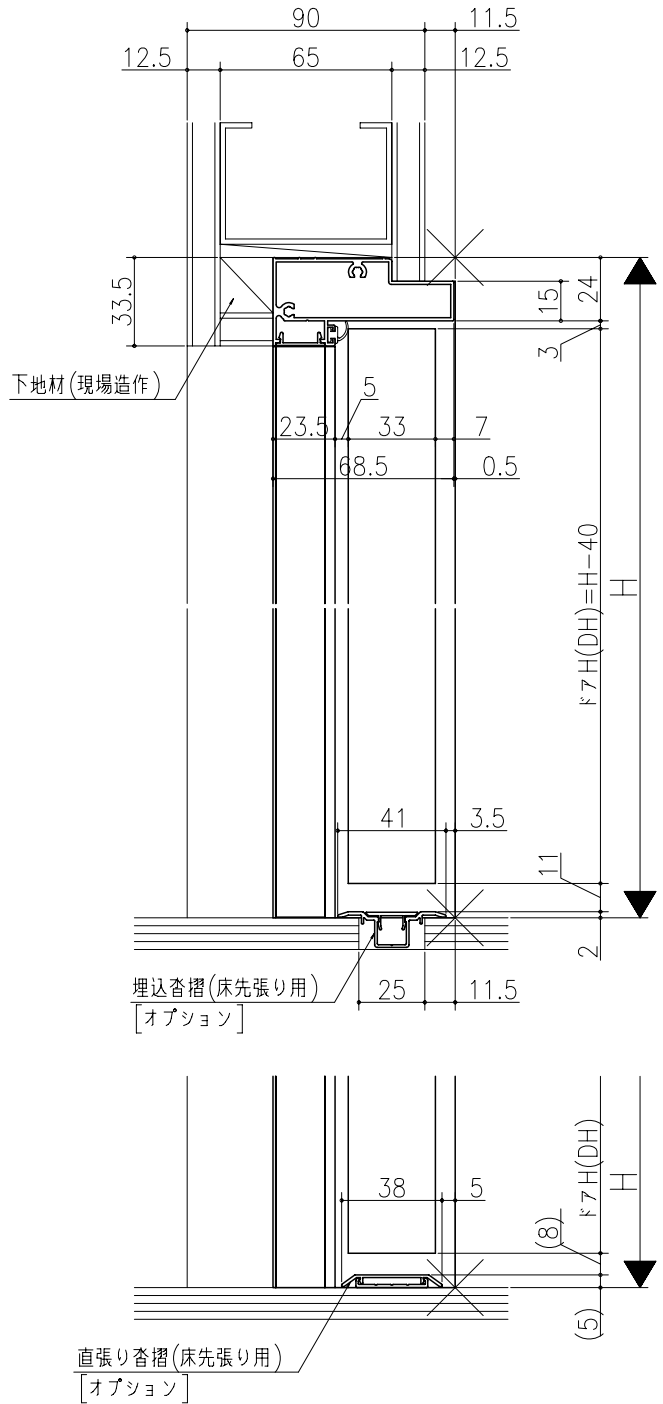

日	時	分	秒

ジャストカット枠

リヴェルノ
 室内ドア 片開きドア・トイレドア
 機能ドア ペットドア
 アルミ枠 鉄骨クロス巻き込み納まり
 たて横断面
 vr03a004

図名	尺取	作成	作図	検閲	図番
	基準図	1:1			