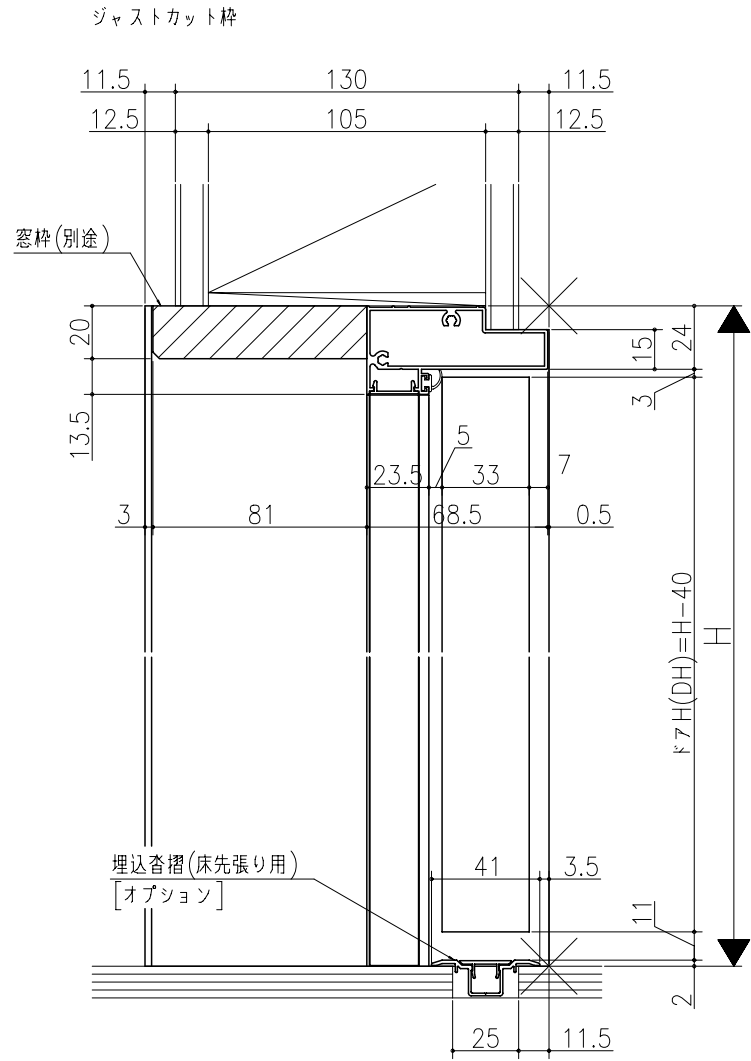

日	年	月	日

リヴェルノ
 室内ドア 片開きドア・トイレドア
 機能ドア ペットドア
 アルミ枠 木造窓枠納まり
 たて横断面
 vr03a003

図名	尺取	作成	作図	承認	図番
	基準図	1:1			