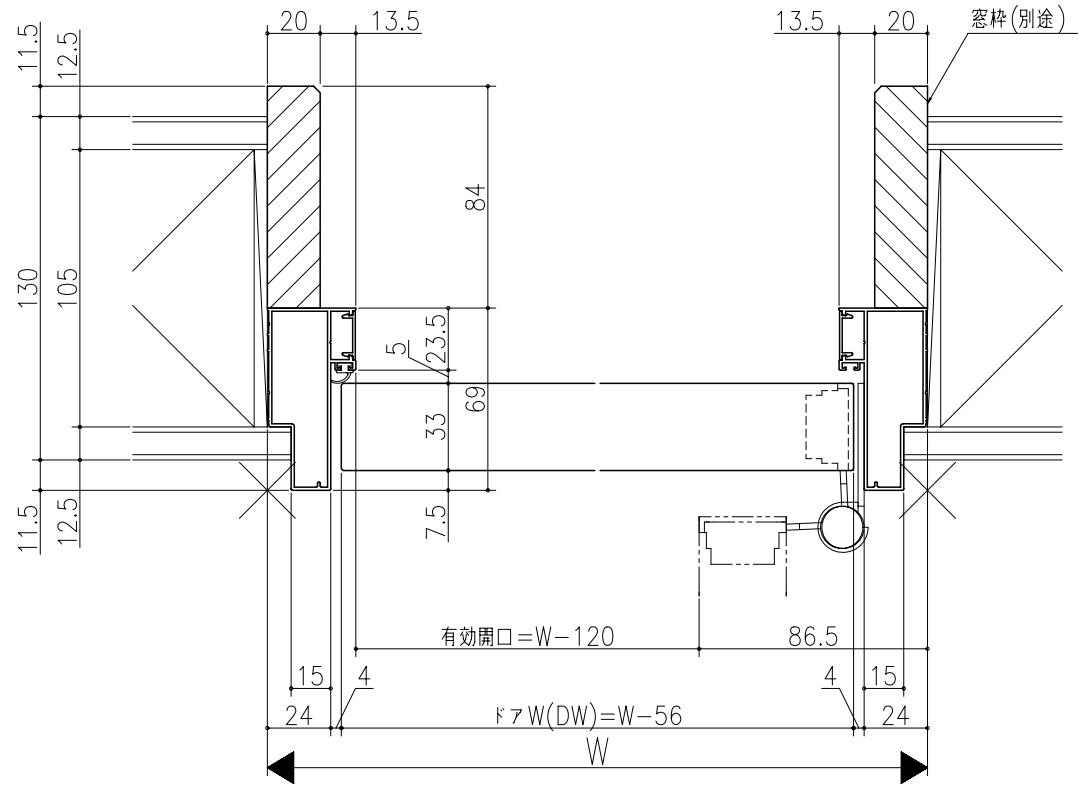

日	年	月	日

リヴェルノ
 室内ドア 片開きドア・トイレドア
 機能ドア ペットドア
 アルミ枠 木造窓枠納まり
 たて横断面
 vr03a003

図名	尺取	作成	作図	承認	図番
	基準図	1:1			