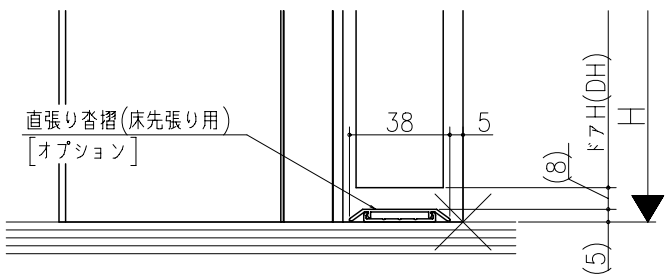

日	年	月	日

リヴェルノ
 室内ドア 片開きドア・トイレドア
 機能ドア ペットドア
 アルミ枠 木造窓枠納まり
 たて横断面
 vr03a003

図名	尺取	作成	作図	承認	図番
	基準図	1:1			