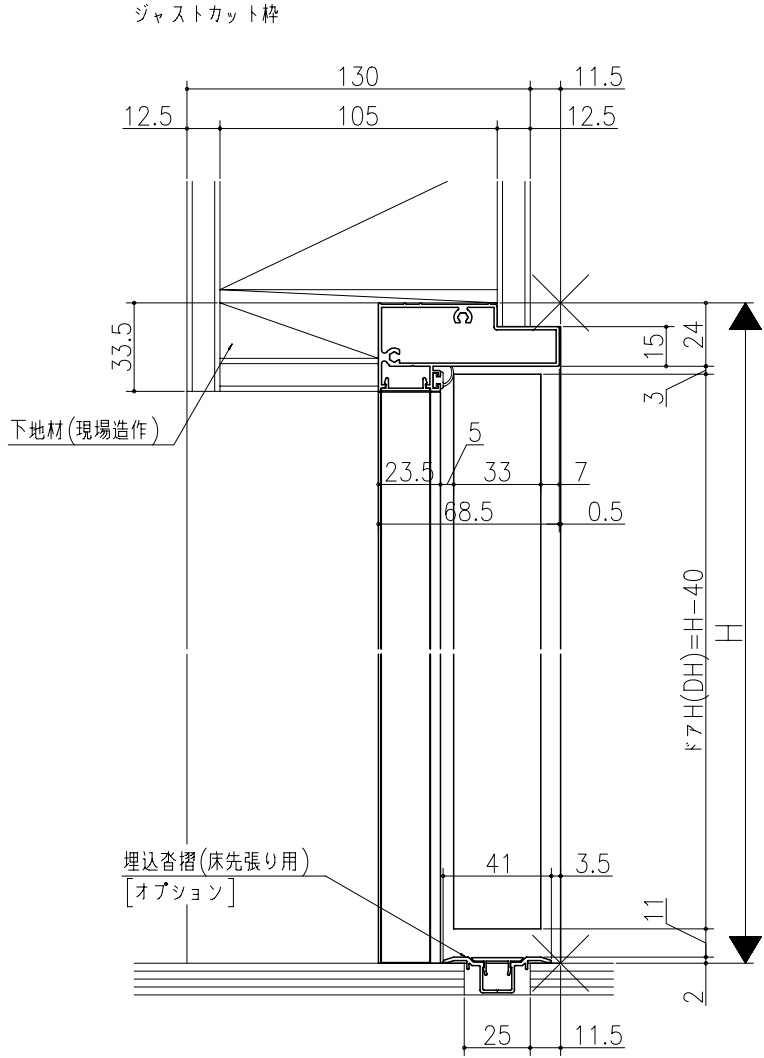

日	月	年	時	分	秒

リヴェルノ
 室内ドア 片開きドア・トイレドア
 機能ドア ペットドア
 アルミ枠 木造クロス巻き込み納まり(壁R部材納まり)
 たて横断面
 vr03a002

図名	尺取	作成	作図	検閲	図番
	基準図	1:1			