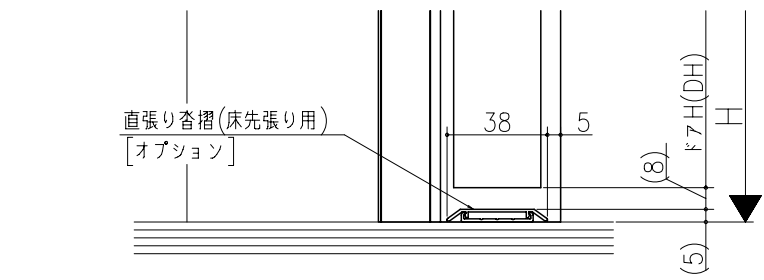

日	月	年	時	分	秒

リヴェルノ
 室内ドア 片開きドア・トイレドア
 機能ドア ペットドア
 アルミ枠 木造クロス巻き込み納まり(壁R部材納まり)
 たて横断面
 vr03a002

図名	尺取	作成	作図	検閲	図番
	基準図	1:1			