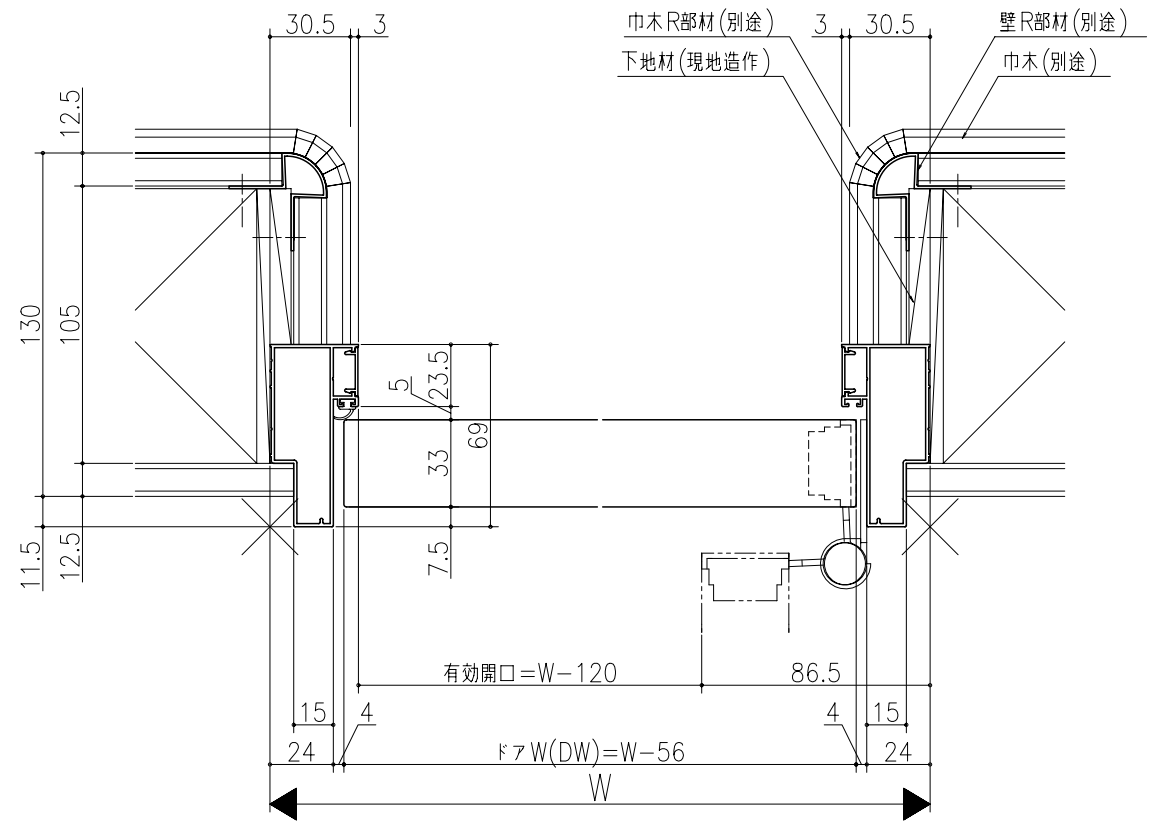

日	月	年	時	分	秒

リヴェルノ
 室内ドア 片開きドア・トイレドア
 機能ドア ペットドア
 アルミ枠 木造クロス巻き込み納まり(壁R部材納まり)
 たて横断面
 vr03a002

図名	尺取	作成	作図	検閲	図番
	基準図	1:1			