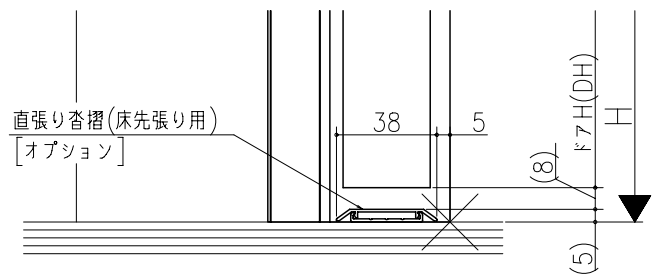

図名	図号	図尺	作成	確認	備考

リヴェルノ  
室内ドア 片開きドア・トイレドア  
機能ドア ペットドア  
アルミ枠 木造クロス巻き込み納まり  
たて横断面  
vr03a001

図名	尺取	作成	作図	確認	備考
	基準図	1:1			