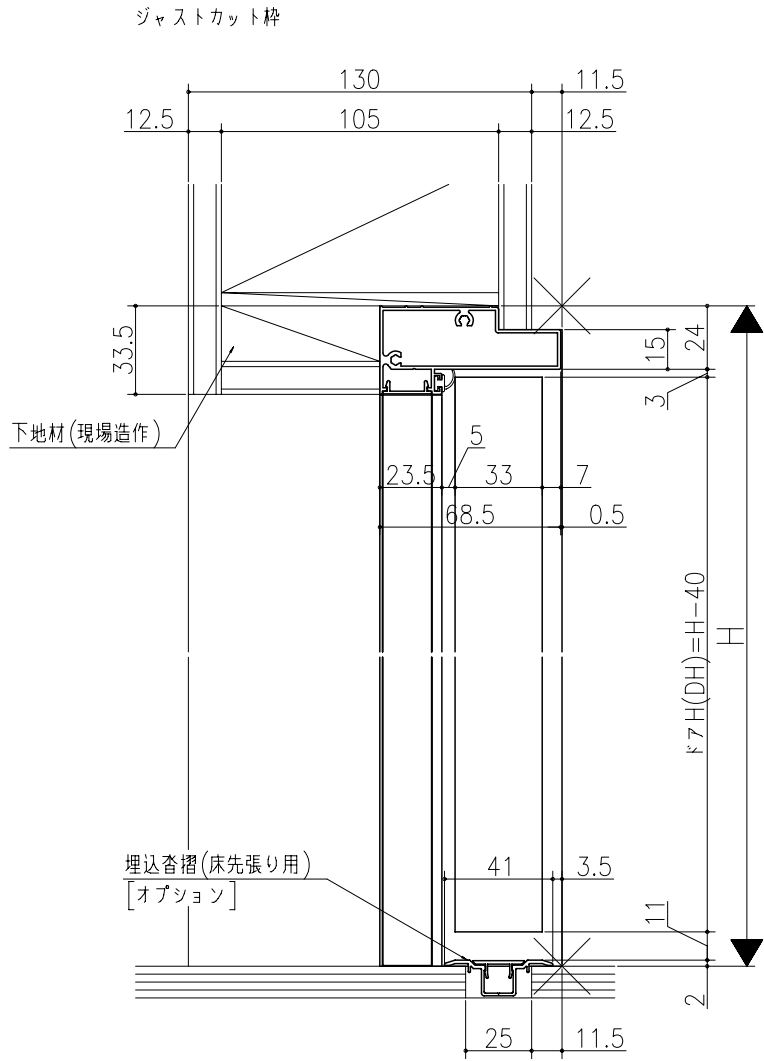

図名	図号	図尺	作成	確認	備考

リヴェルノ  
室内ドア 片開きドア・トイレドア  
機能ドア ペットドア  
アルミ枠 木造クロス巻き込み納まり  
たて横断面  
vr03a001

図名	尺取	作成	作図	確認	備考
	基準図	1:1			