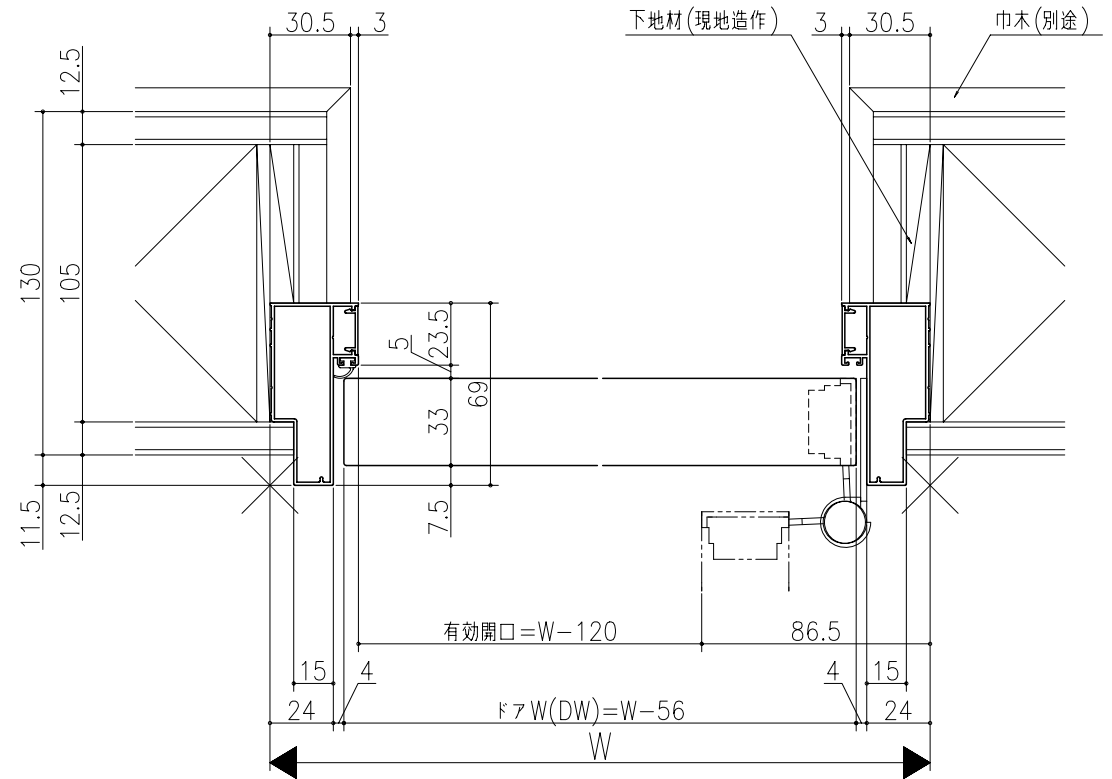

図名	図号	図尺	作成	確認	備考

リヴェルノ  
室内ドア 片開きドア・トイレドア  
機能ドア ペットドア  
アルミ枠 木造クロス巻き込み納まり  
たて横断面  
vr03a001

図名	尺取	作成	作図	確認	備考
	基準図	1:1			