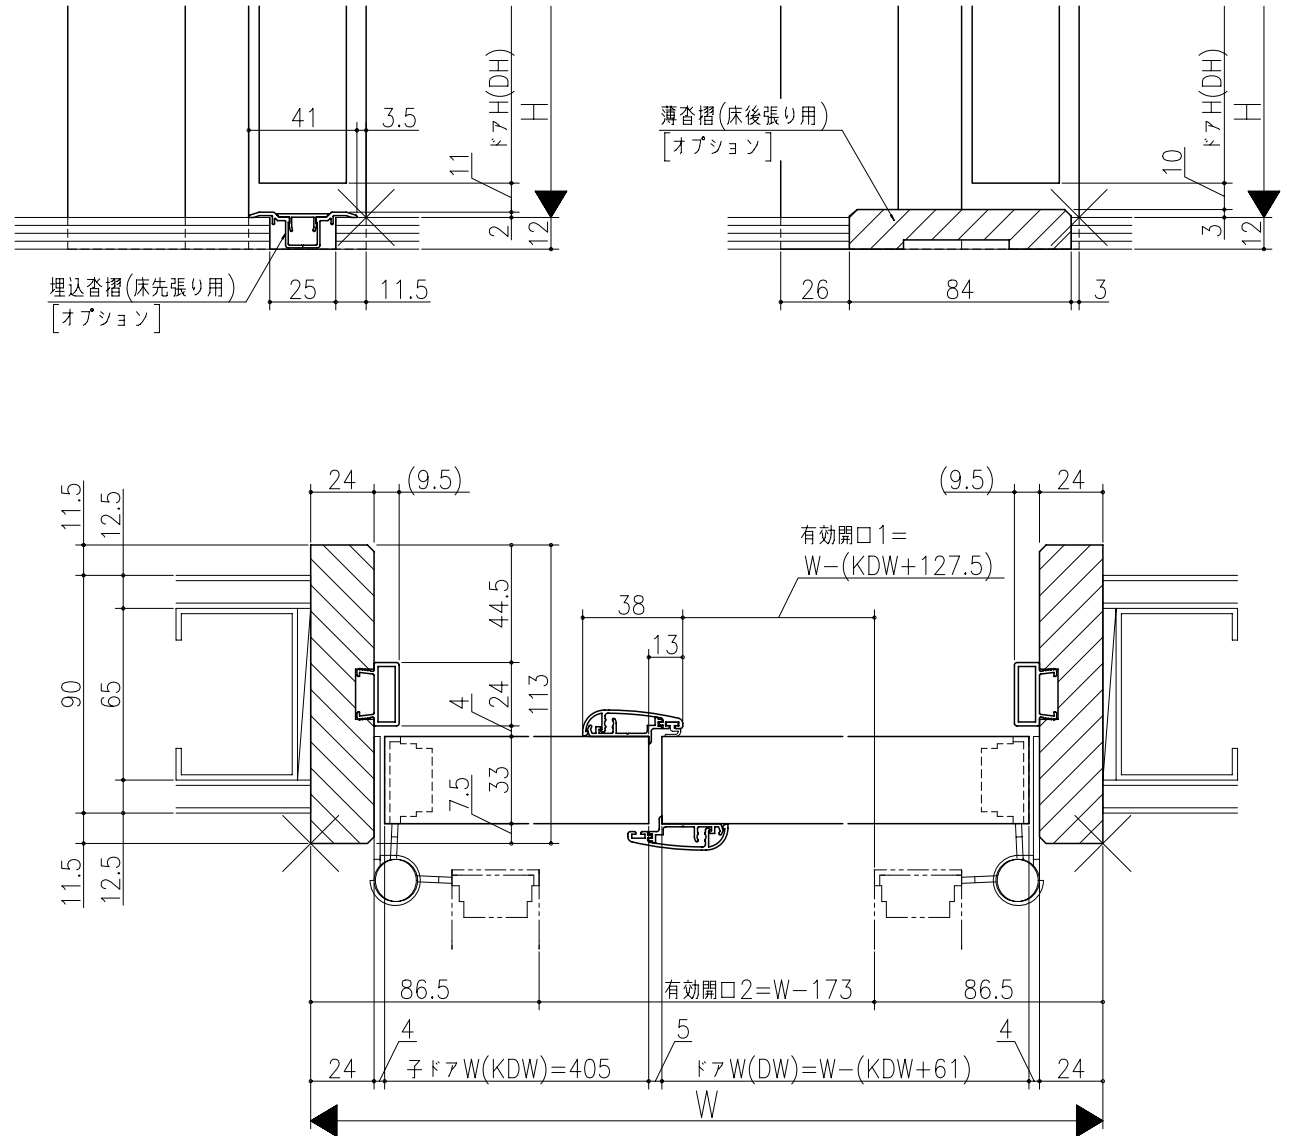

図名	尺取	作成	作図	承認	備考
	基準図	1:1			

ジャストカット枠

伸ばし枠

リヴェルノ 室内ドア
親子ドア
木製枠 枠見込み113mm(ノンケーシング枠)
たて横断面
vr02a008

図名	尺取	作成	作図	承認	備考
	基準図	1:1			