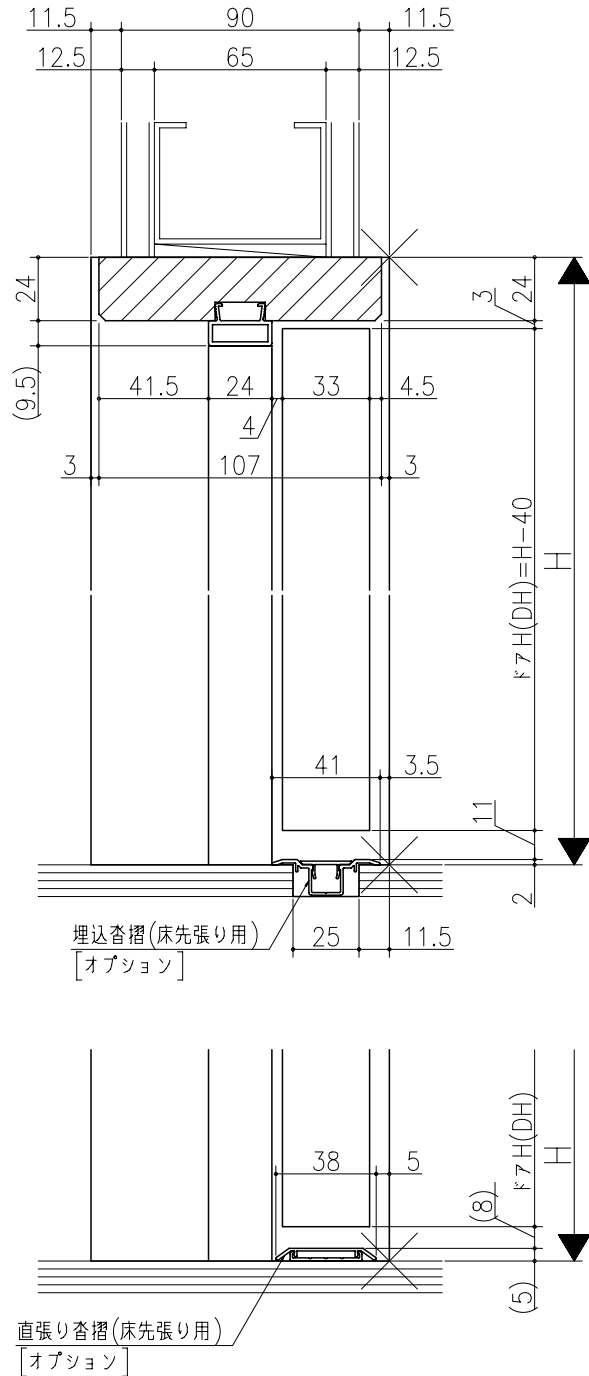

図名	尺取	作成	作図	承認	備考
	基準図	1:1			

ジャストカット枠

伸ばし枠

リヴェルノ 室内ドア
親子ドア
木製枠 枠見込み113mm(ノンケーシング枠)
たて横断面
vr02a008

図名	尺取	作成	作図	承認	備考
	基準図	1:1			