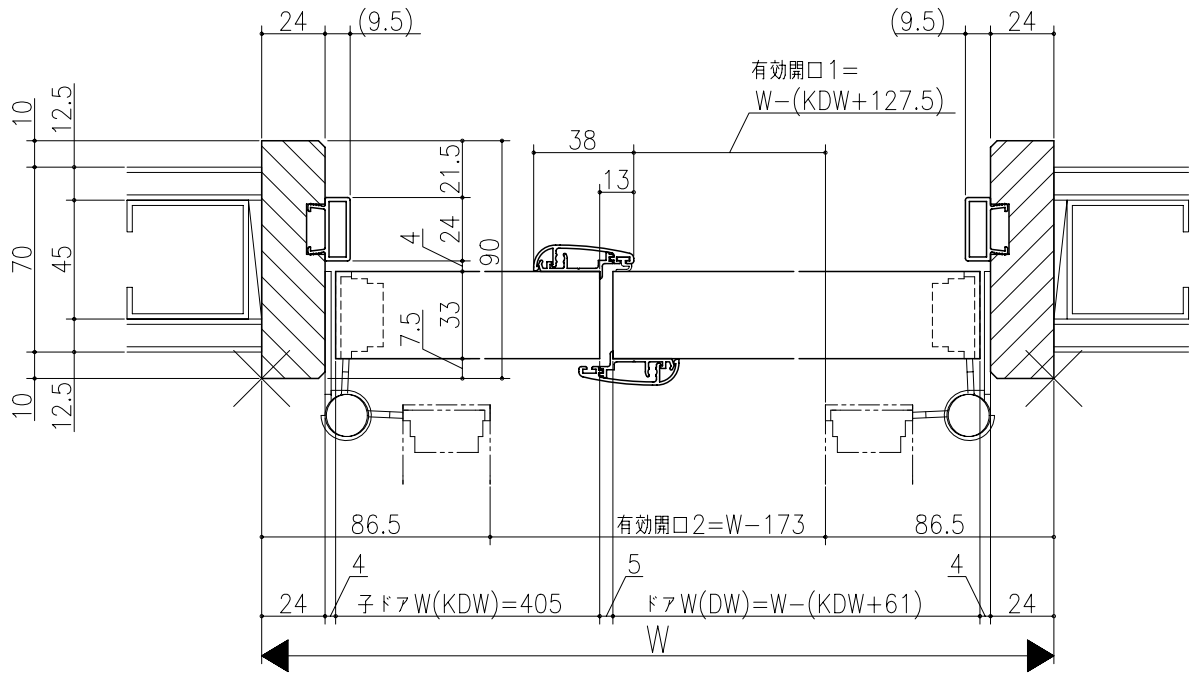

品名	仕様	数量	単位

ジャストカット枠

伸ばし枠

リヴェルノ 室内ドア  
 親子ドア  
 木製枠 枠見込み90mm(ノンケーシング枠)  
 たて横断面  
 vr02a007

品名	尺取	作成	作図	承認	図番
	基準図	1:1			