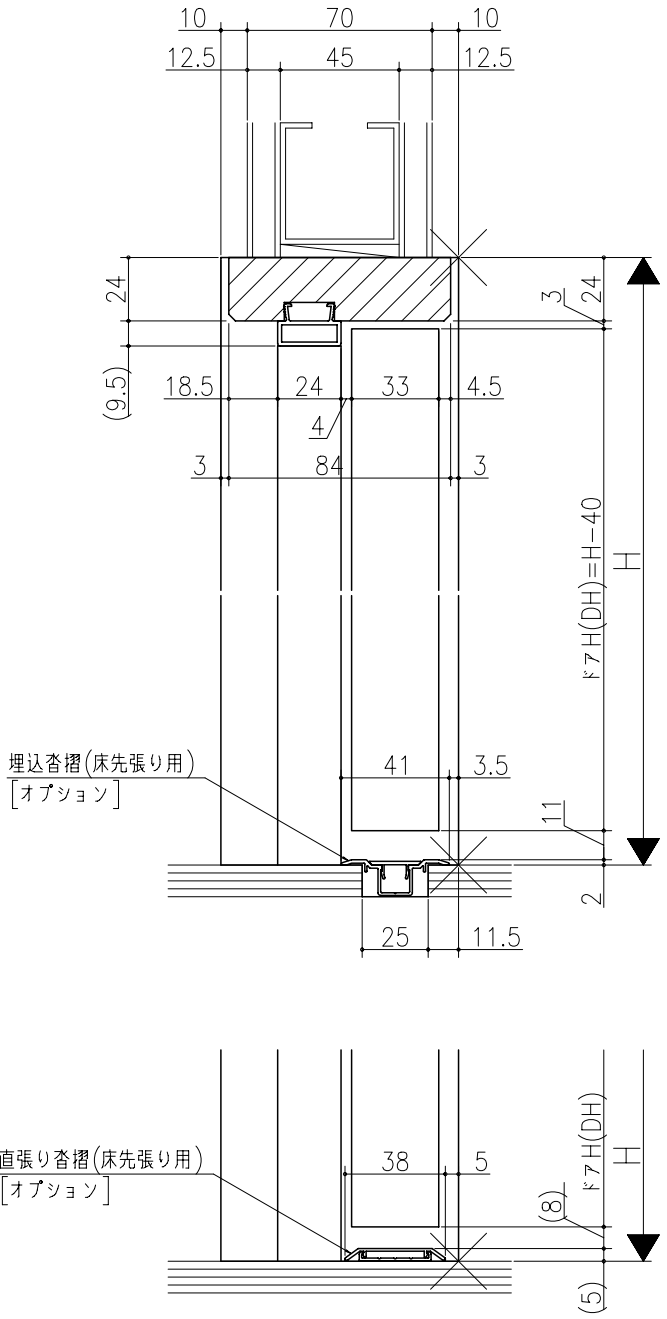

品名	仕様	数量	単位

ジャストカット枠

伸ばし枠

リヴェルノ 室内ドア  
 親子ドア  
 木製枠 枠見込み90mm(ノンケーシング枠)  
 たて横断面  
 vr02a007

品名	尺取	作成	作図	承認	図番
	基準図	1:1			