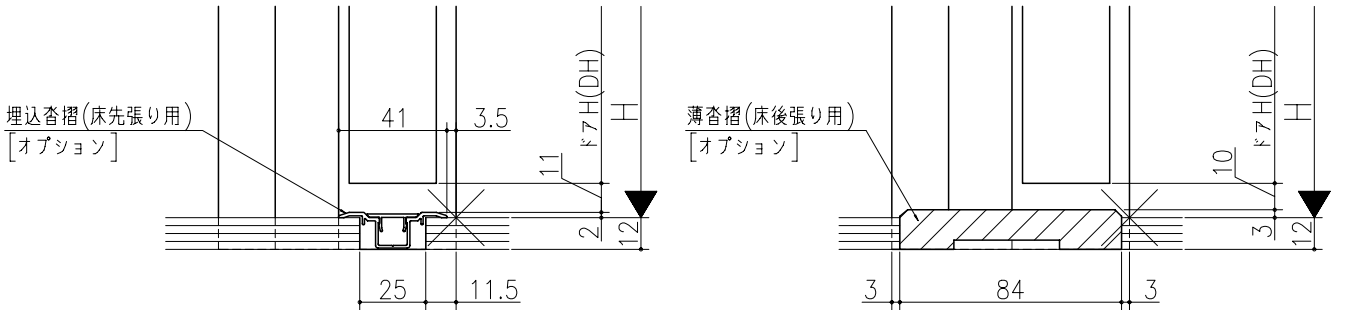

品名	仕様	数量	単位

ジャストカット枠

伸ばし枠

リヴェルノ 室内ドア  
 親子ドア  
 木製枠 枠見込み90mm(ノンケーシング枠)  
 たて横断面  
 vr02a007

品名	尺取	作成	作図	承認	図番
	基準図	1:1			