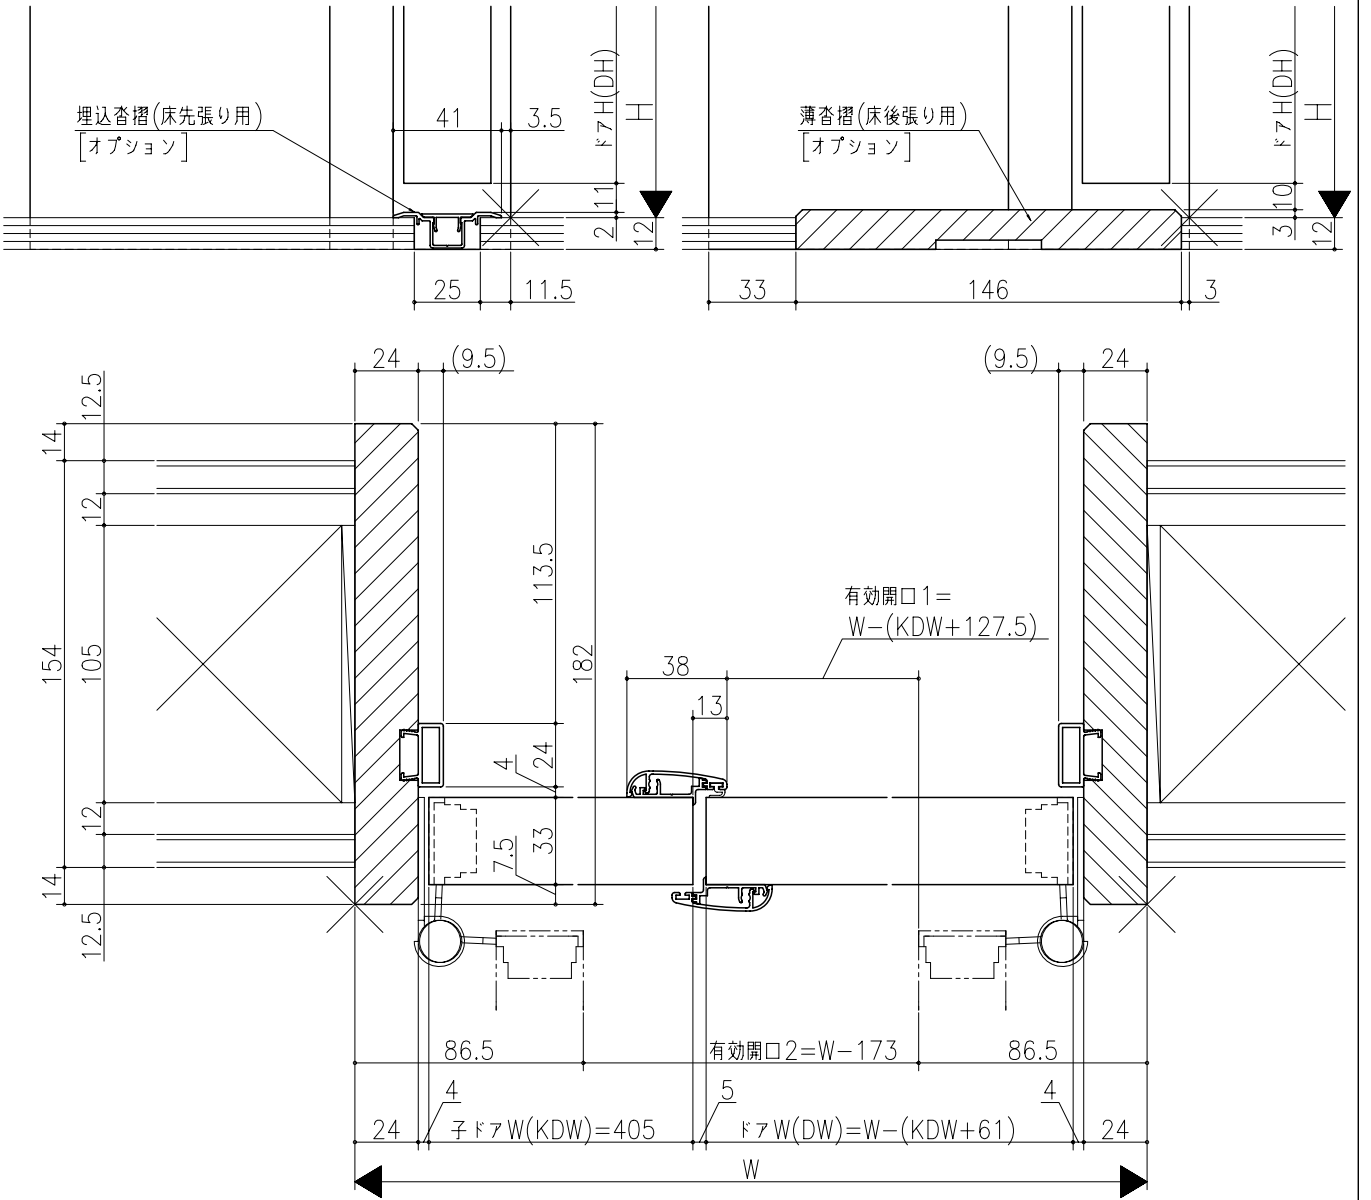

大	中	小	特

ジャストカット枠

伸ばし枠

リヴェルノ 室内ドア  
 親子ドア  
 木製枠 枠見込み182mm(ノンケーシング枠)  
 たて横断面  
 vr02a004

図名	尺取	作成	作図	検閲	図番
基準図	1:1				