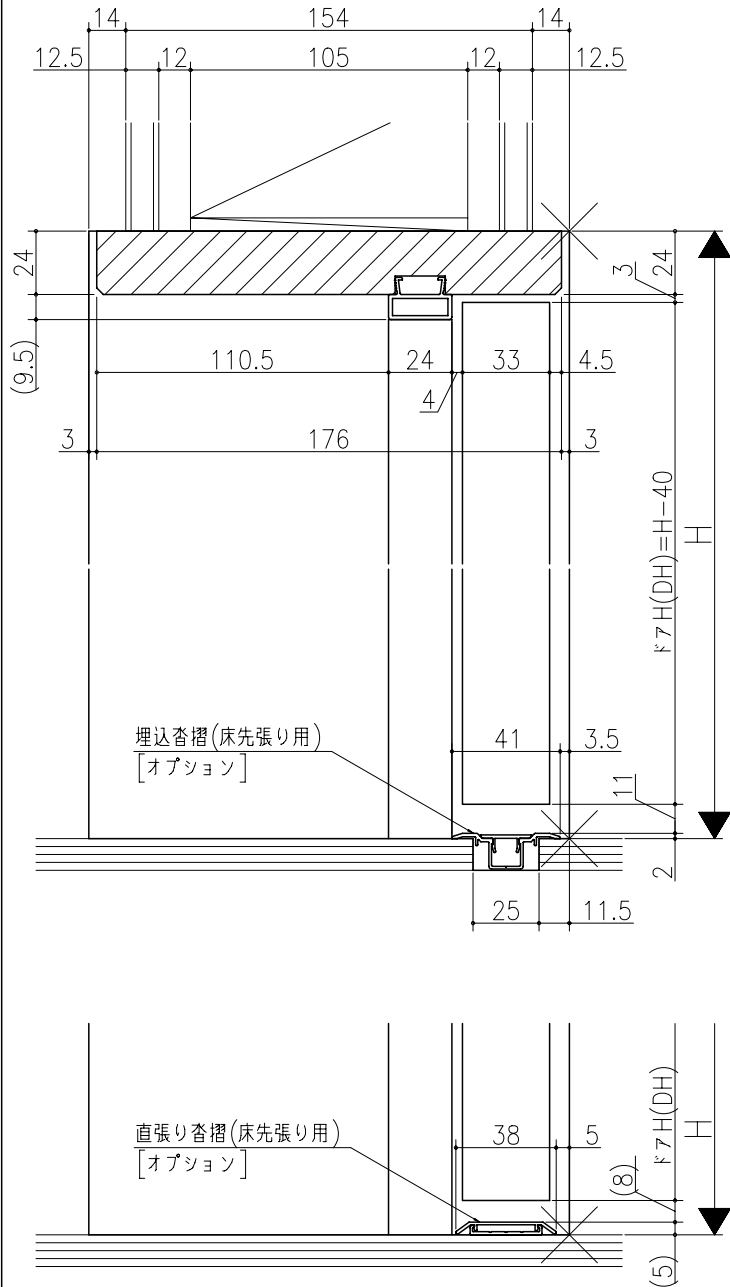

大	中	小	特

ジャストカット枠

伸ばし枠

リヴェルノ 室内ドア  
 親子ドア  
 木製枠 枠見込み182mm(ノンケーシング枠)  
 たて横断面  
 vr02a004

図名	尺取	作成	作図	検閲	図番
基準図	1:1				