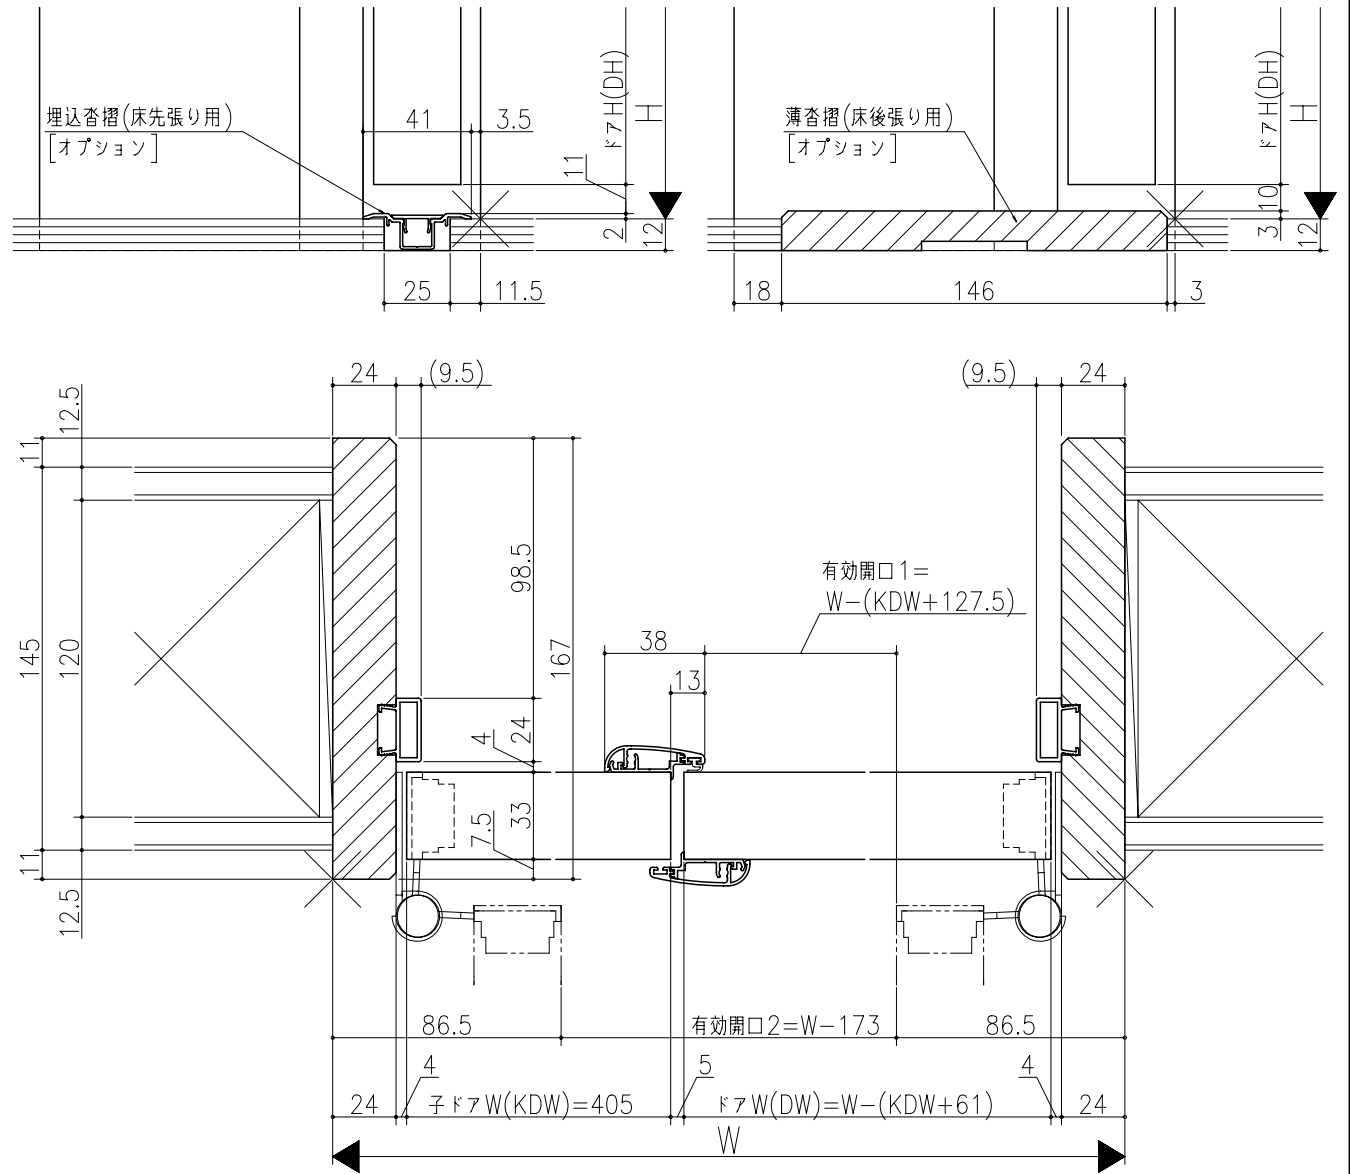

図名	図番	作成	確認	承認

ジャストカット枠

伸ばし枠

リヴェルノ 室内ドア
 親子ドア
 木製枠 枠見込み167mm(ノンケーシング枠)
 たて横断面
 vr02a003

図名	尺取	作成	作図	確認	図番
	基準図	1:1	確定		
		廃止			