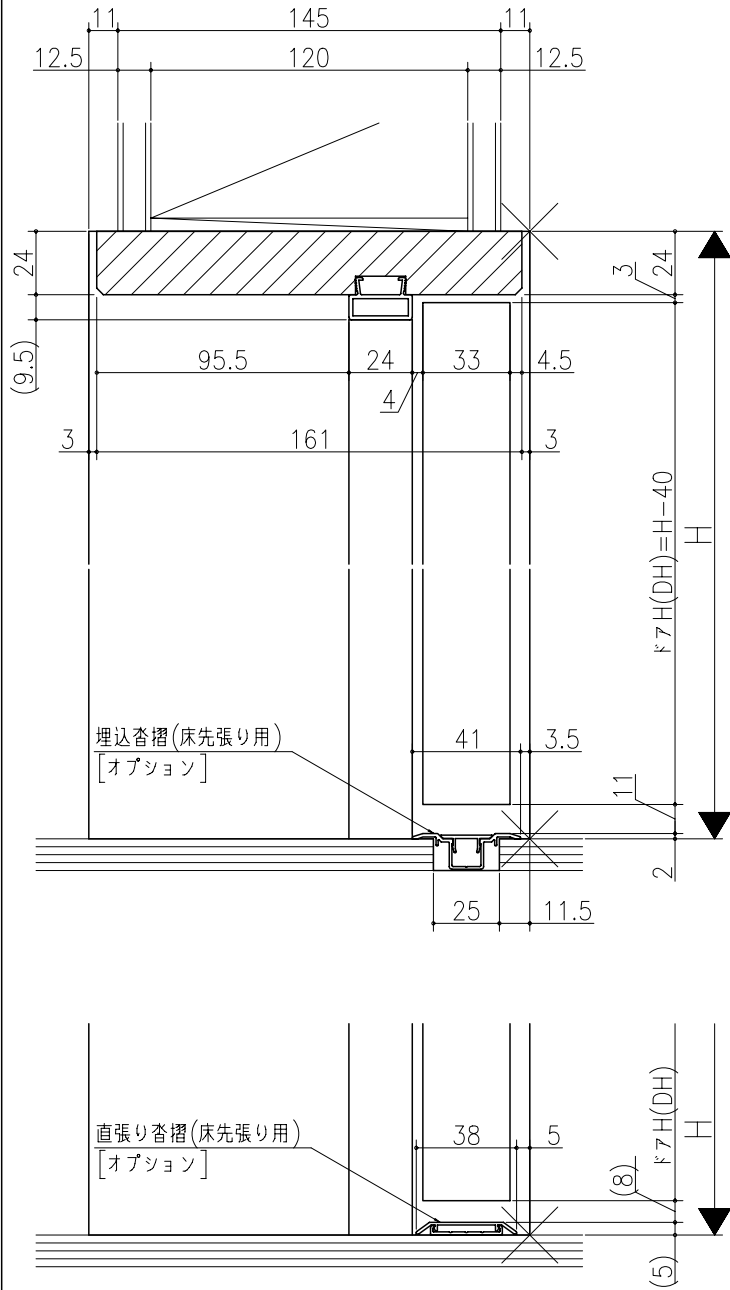

図名	図番	作成	確認	承認

ジャストカット枠

伸ばし枠

リヴェルノ 室内ドア
 親子ドア
 木製枠 枠見込み167mm(ノンケーシング枠)
 たて横断面
 vr02a003

図名	尺取	作成	作図	確認	図番
	基準図	1:1	確定		
		廃止			