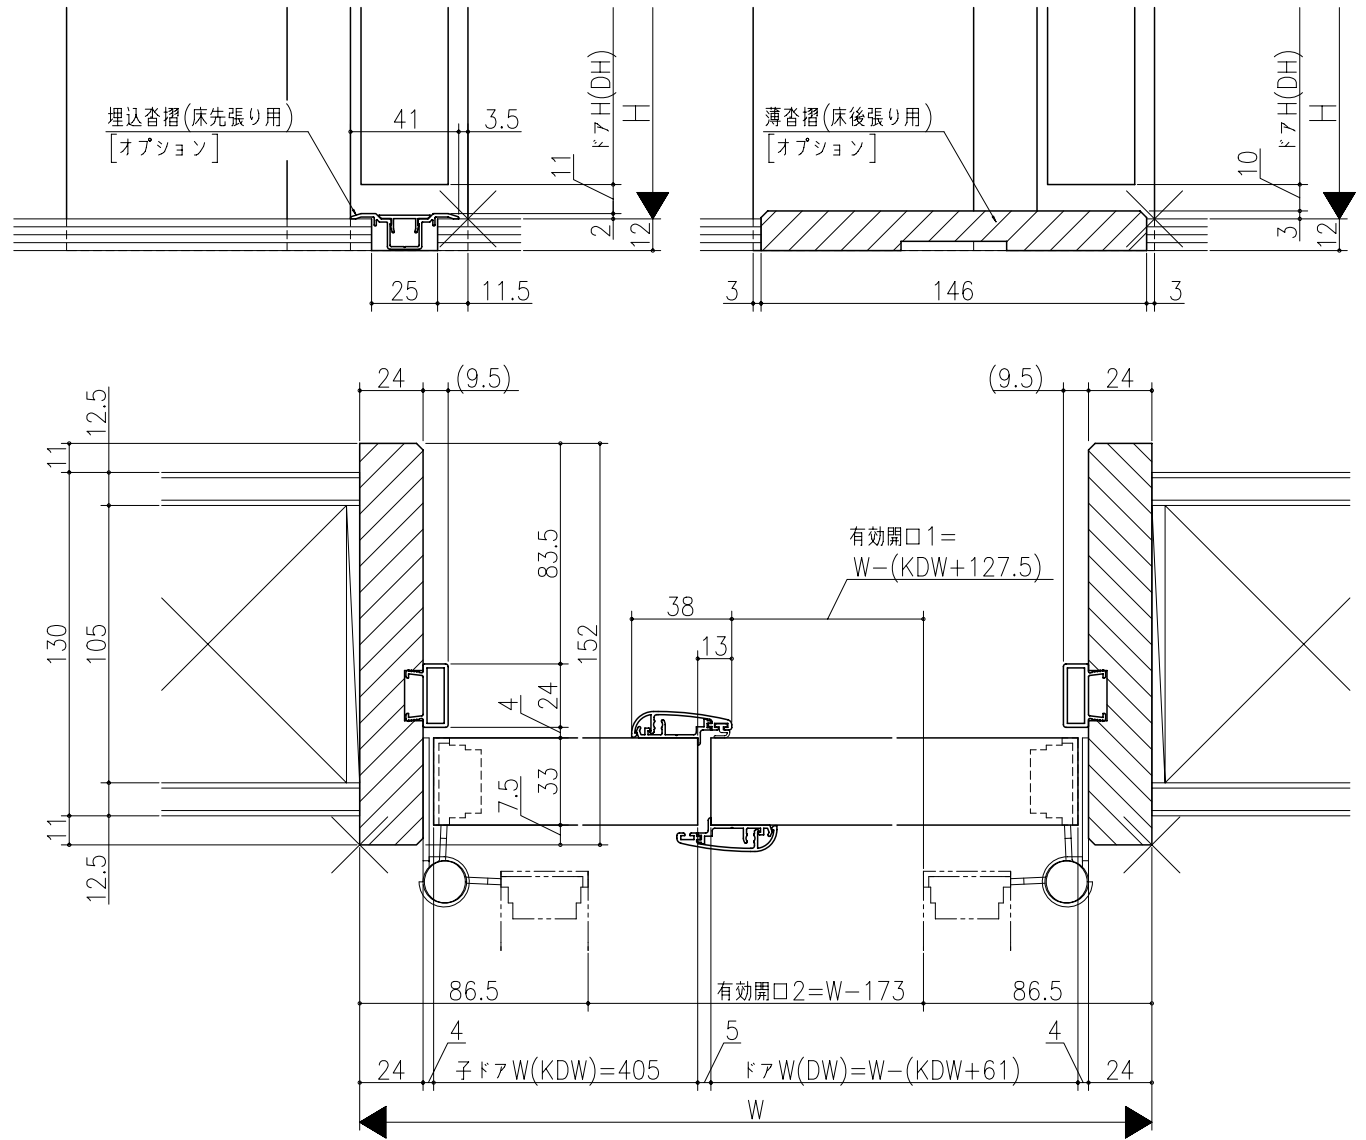

品名	仕様	数量	単位

ジャストカット枠

伸ばし枠

リヴェルノ 室内ドア
親子ドア
木製枠 枠見込み 152mm(ノンケーシング枠)
たて横断面
vr02a002

品名	尺取	作成	作図	検閲	図章
	基準図	1:1			