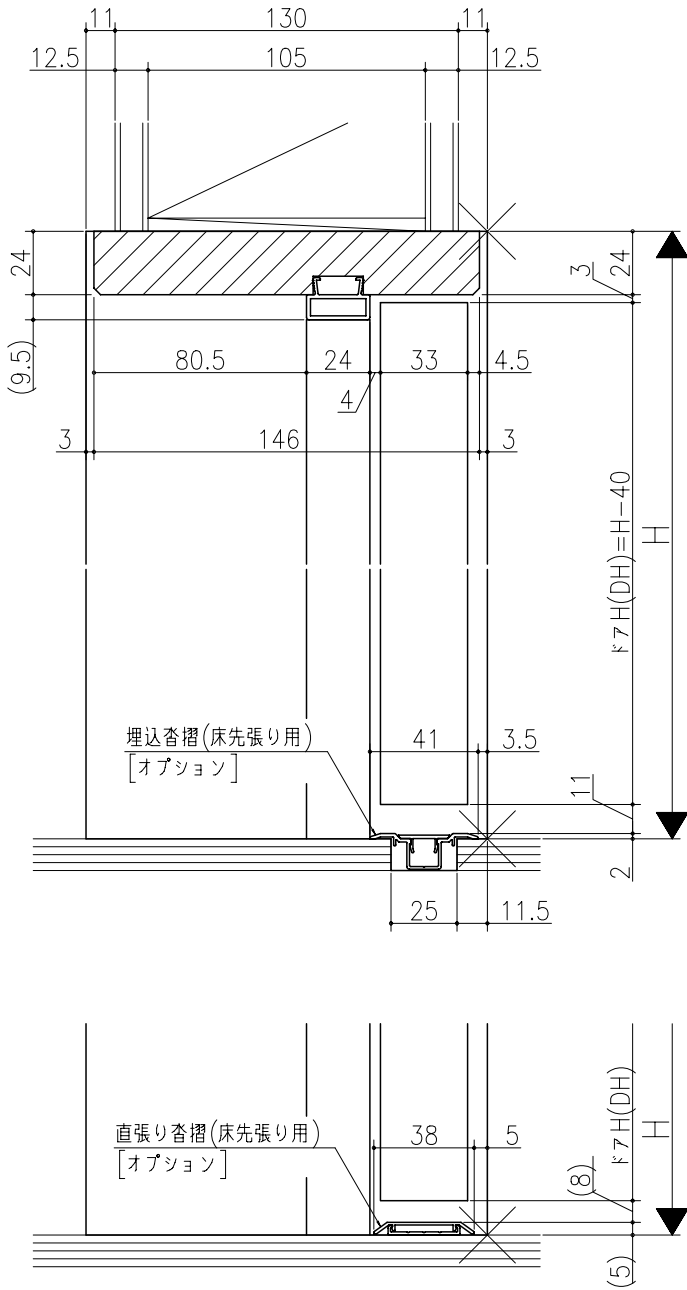

品名	仕様	数量	単位

ジャストカット枠

伸ばし枠

リヴェルノ 室内ドア
親子ドア
木製枠 枠見込み 152mm(ノンケーシング枠)
たて横断面
vr02a002

品名	尺取	作成	作図	検閲	図章
	基準図	1:1			