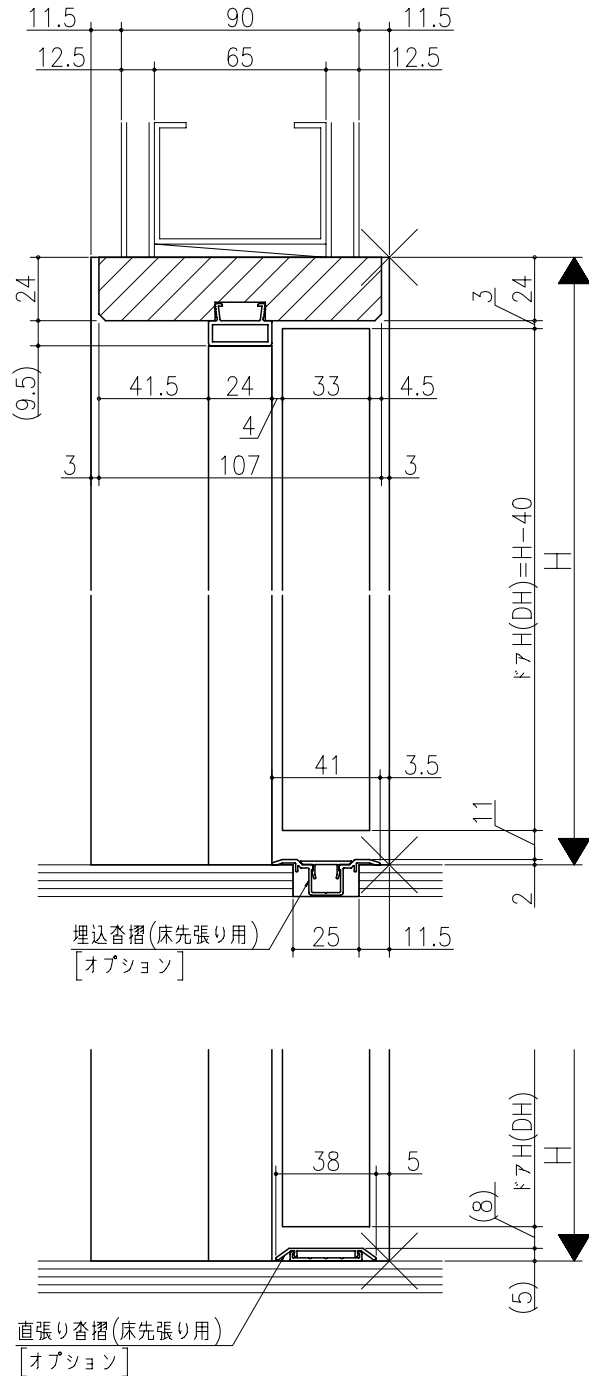

大	中	小	特

ジャストカット枠

伸ばし枠

リヴェルノ
 室内ドア 片開きドア・トイレドア
 機能ドア ベッドドア
 木製枠 枠見込み113mm(ノンケーシング枠)
 たて横断面
 vr01a008

図名	尺取	作成	作図	確認	図番
	基準図	1:1			