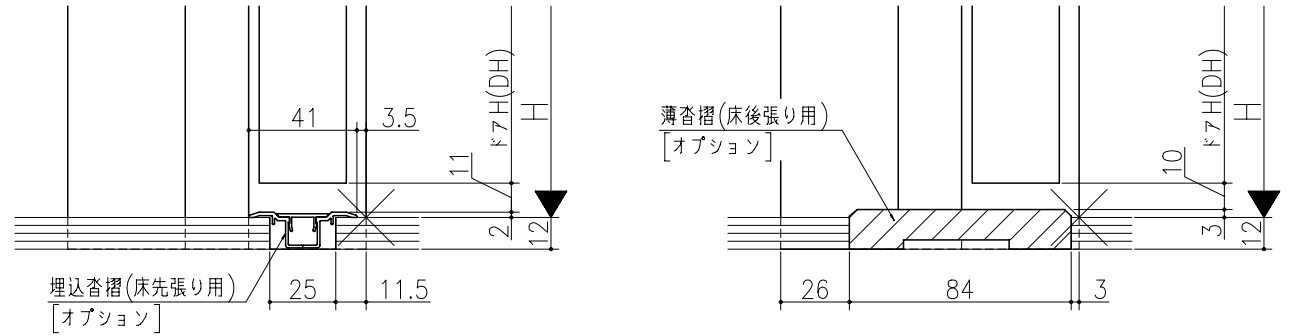

大	中	小	特

ジャストカット枠

伸ばし枠

リヴェルノ
 室内ドア 片開きドア・トイレドア
 機能ドア ベッドドア
 木製枠 枠見込み113mm(ノンケーシング枠)
 たて横断面
 vr01a008

図名	尺取	作成	作図	確認	図番
	基準図	1:1			