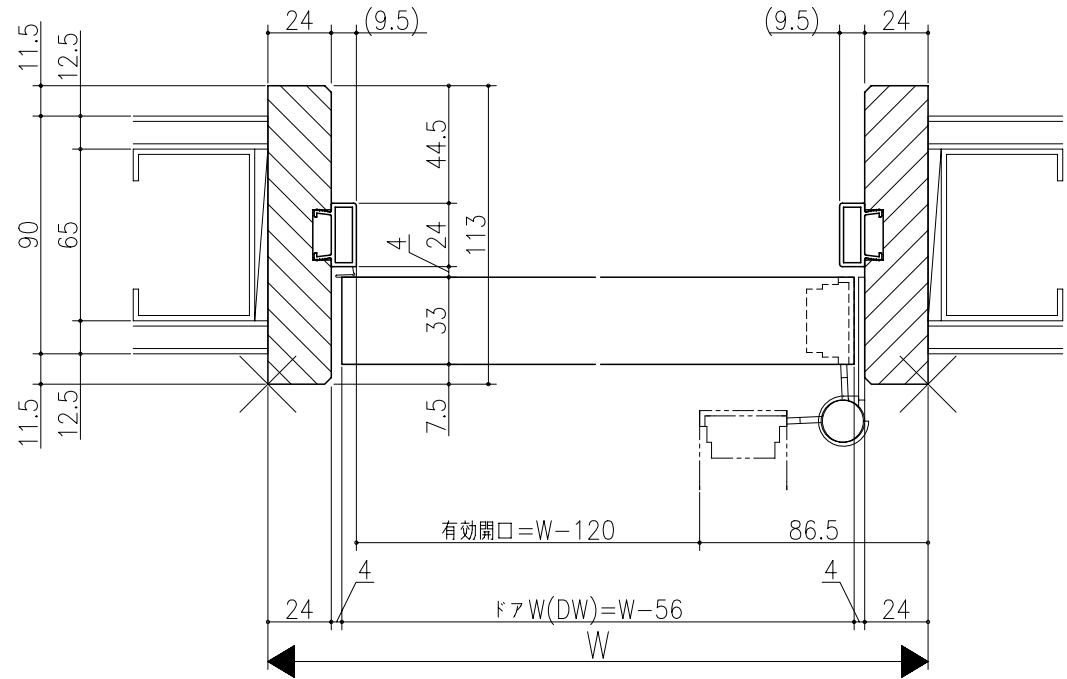

大	中	小	特

ジャストカット枠

伸ばし枠

リヴェルノ
 室内ドア 片開きドア・トイレドア
 機能ドア ベッドドア
 木製枠 枠見込み113mm(ノンケーシング枠)
 たて横断面
 vr01a008

図名	尺取	作成	作図	確認	図番
	基準図	1:1			