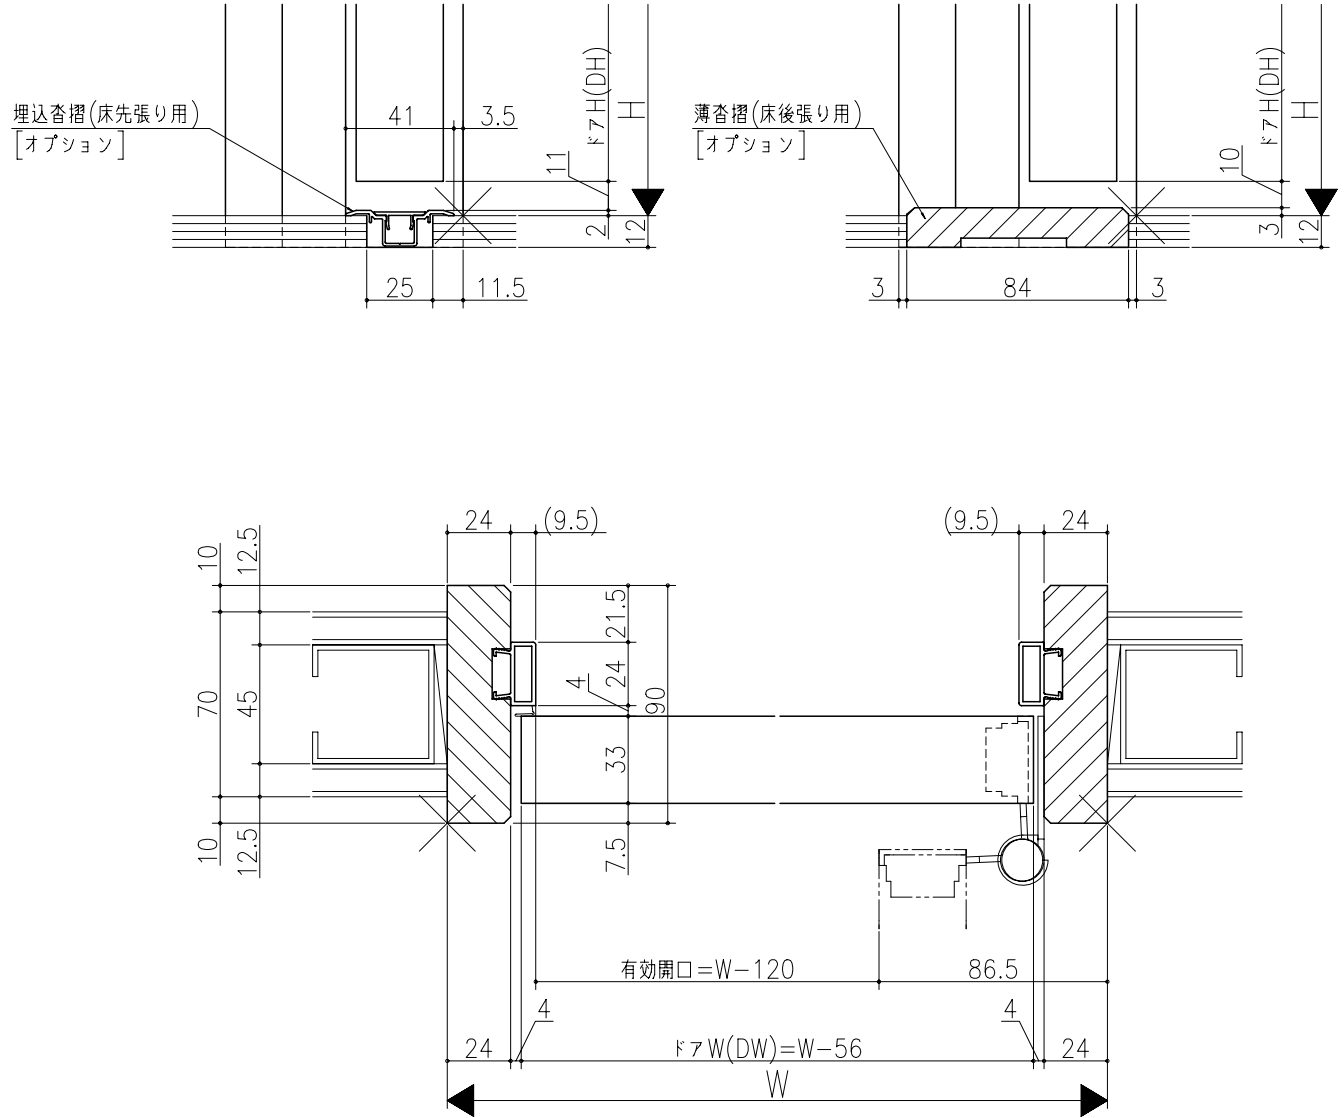

図	名	尺	作	作	縮	製

ジャストカット枠

伸ばし枠

リヴェルノ
 室内ドア 片開きドア・トイレドア
 機能ドア ベッドドア
 木製枠 枠見込み90mm(ノンケーシング枠)
 たて横断面
 vr01a007

図名	尺	作	作	縮	製
基準図	1:1				