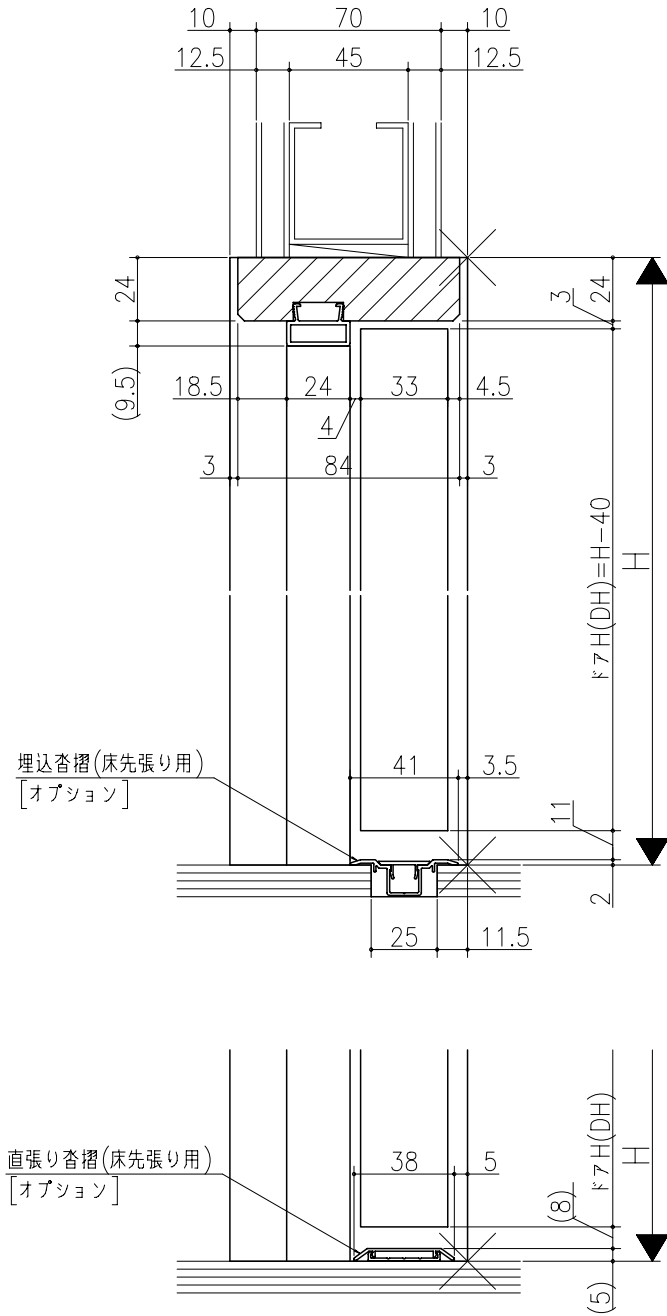

図	名	尺	作	作	縮	製

ジャストカット枠

伸ばし枠

リヴェルノ
 室内ドア 片開きドア・トイレドア
 機能ドア ベッドドア
 木製枠 枠見込み90mm(ノンケーシング枠)
 たて横断面
 vr01a007

図名	尺	作	作	縮	製
基準図	1:1				