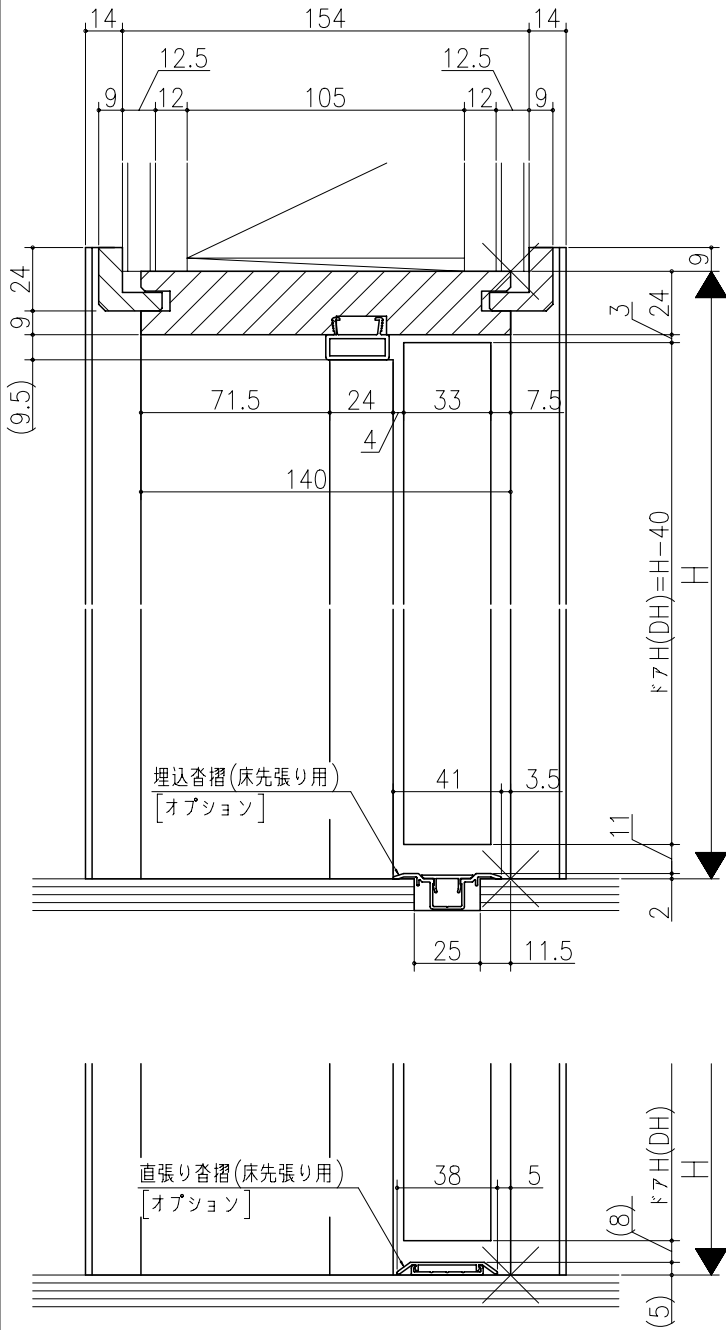

品名	仕様	数量	単位

ジャストカット枠

伸ばし枠

リヴェルノ
 室内ドア 片開きドア・トイレドア
 機能ドア ベッドドア
 木製枠 枠見込み140mm(ケーシング枠・L型タイプ)
 たて横断面
 vr01a006

図名	尺取	作成	作図	縮小	図番
	基準図	1:1			