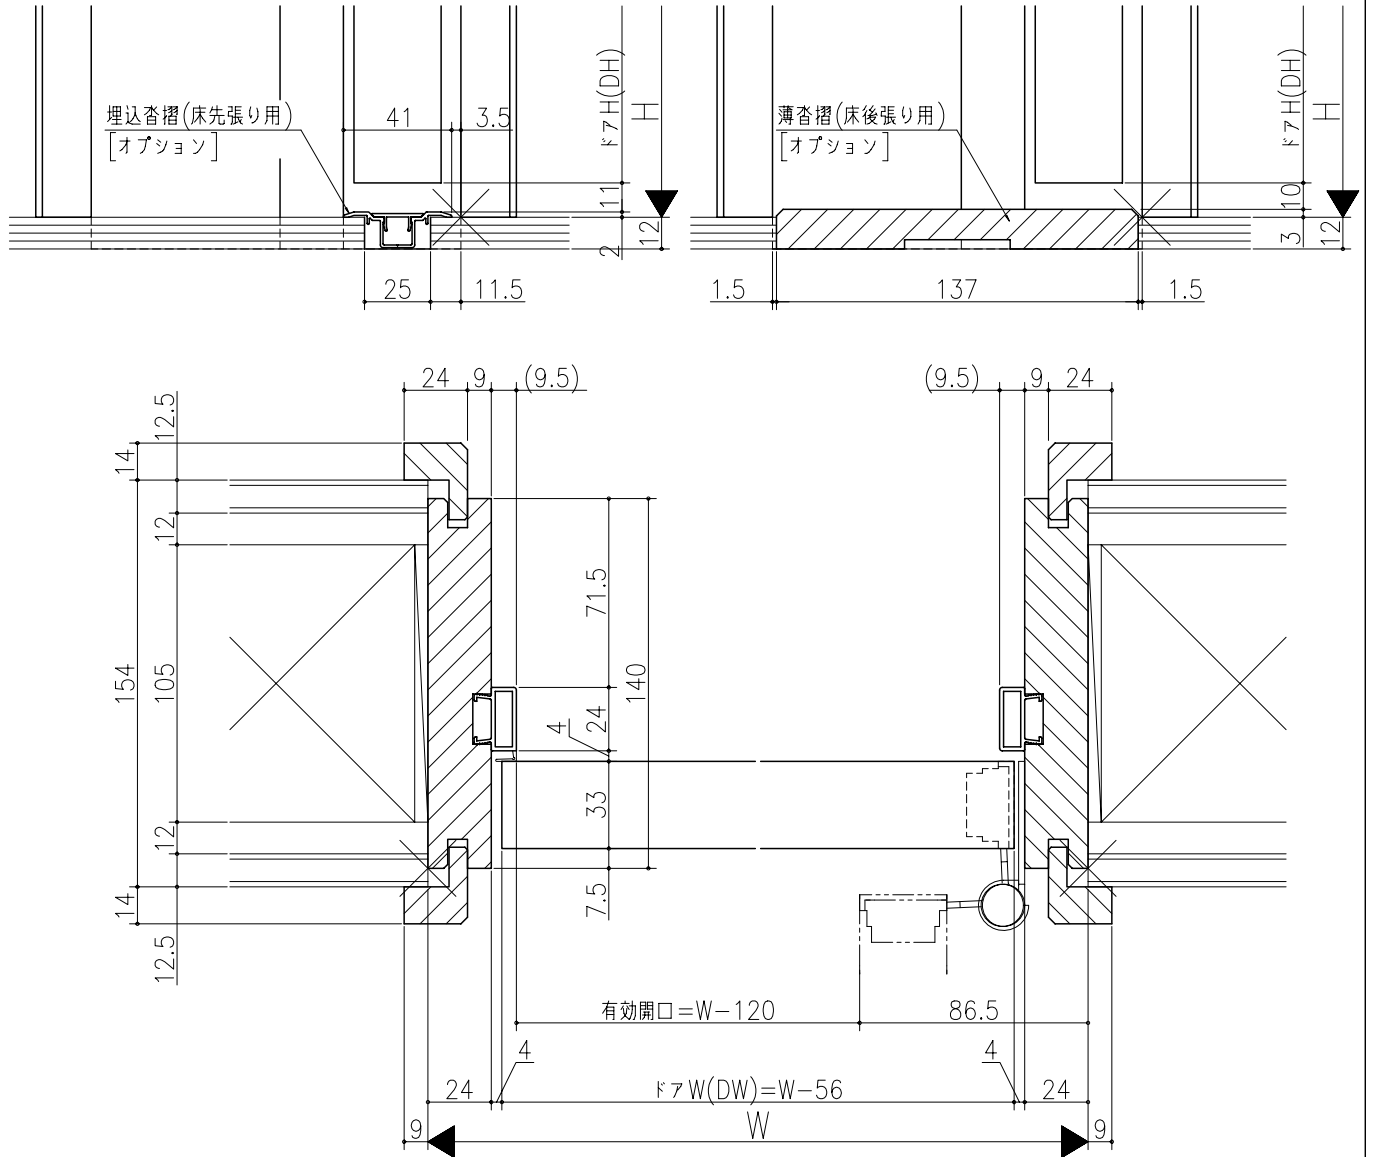

品名	仕様	数量	単位

ジャストカット枠

伸ばし枠

リヴェルノ
 室内ドア 片開きドア・トイレドア
 機能ドア ベッドドア
 木製枠 枠見込み140mm(ケーシング枠・L型タイプ)
 たて横断面
 vr01a006

図名	尺取	作成	作図	縮小	図番
	基準図	1:1			