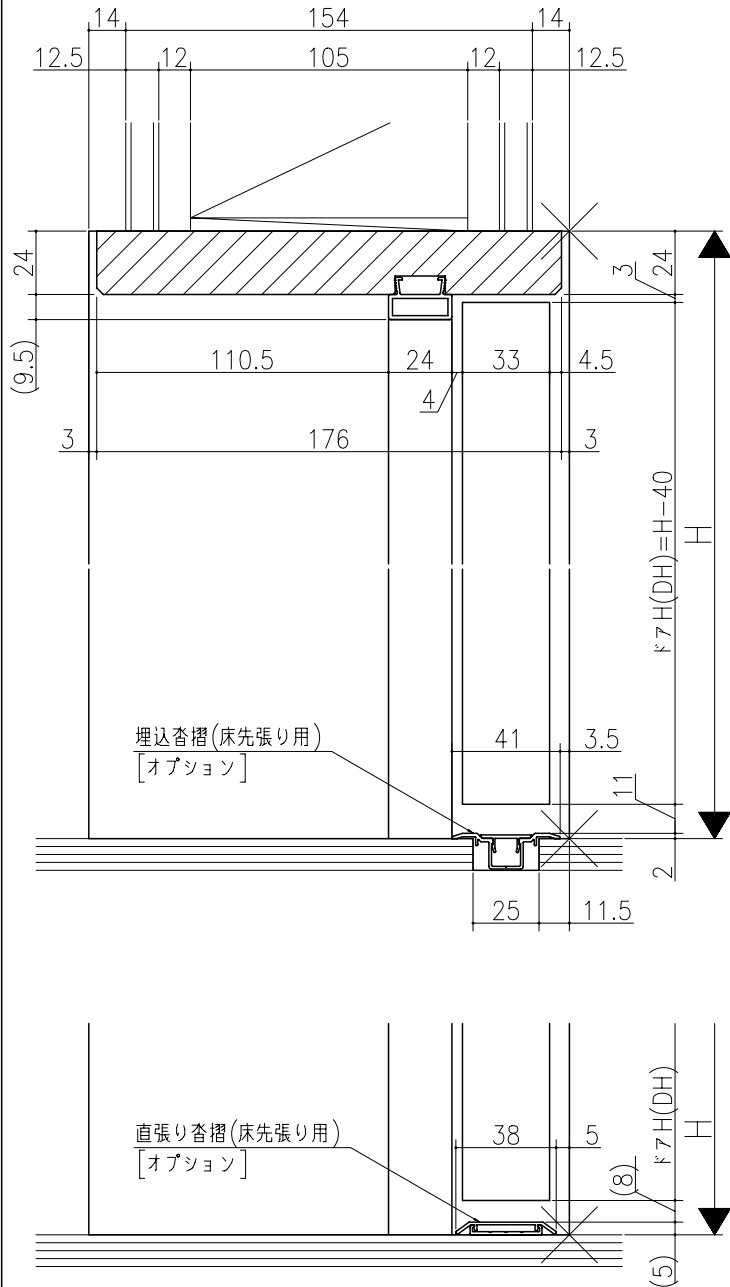

大	中	小	特

ジャストカット枠

伸ばし枠

リヴェルノ
 室内ドア 片開きドア・トイレドア
 機能ドア ベッドドア
 木製枠 枠見込み182mm(ノンケーシング枠)
 たて横断面
 vr01a004

図名	尺取	作成	作図	検閲	図番
基準図	1:1	制定			
		廃止			