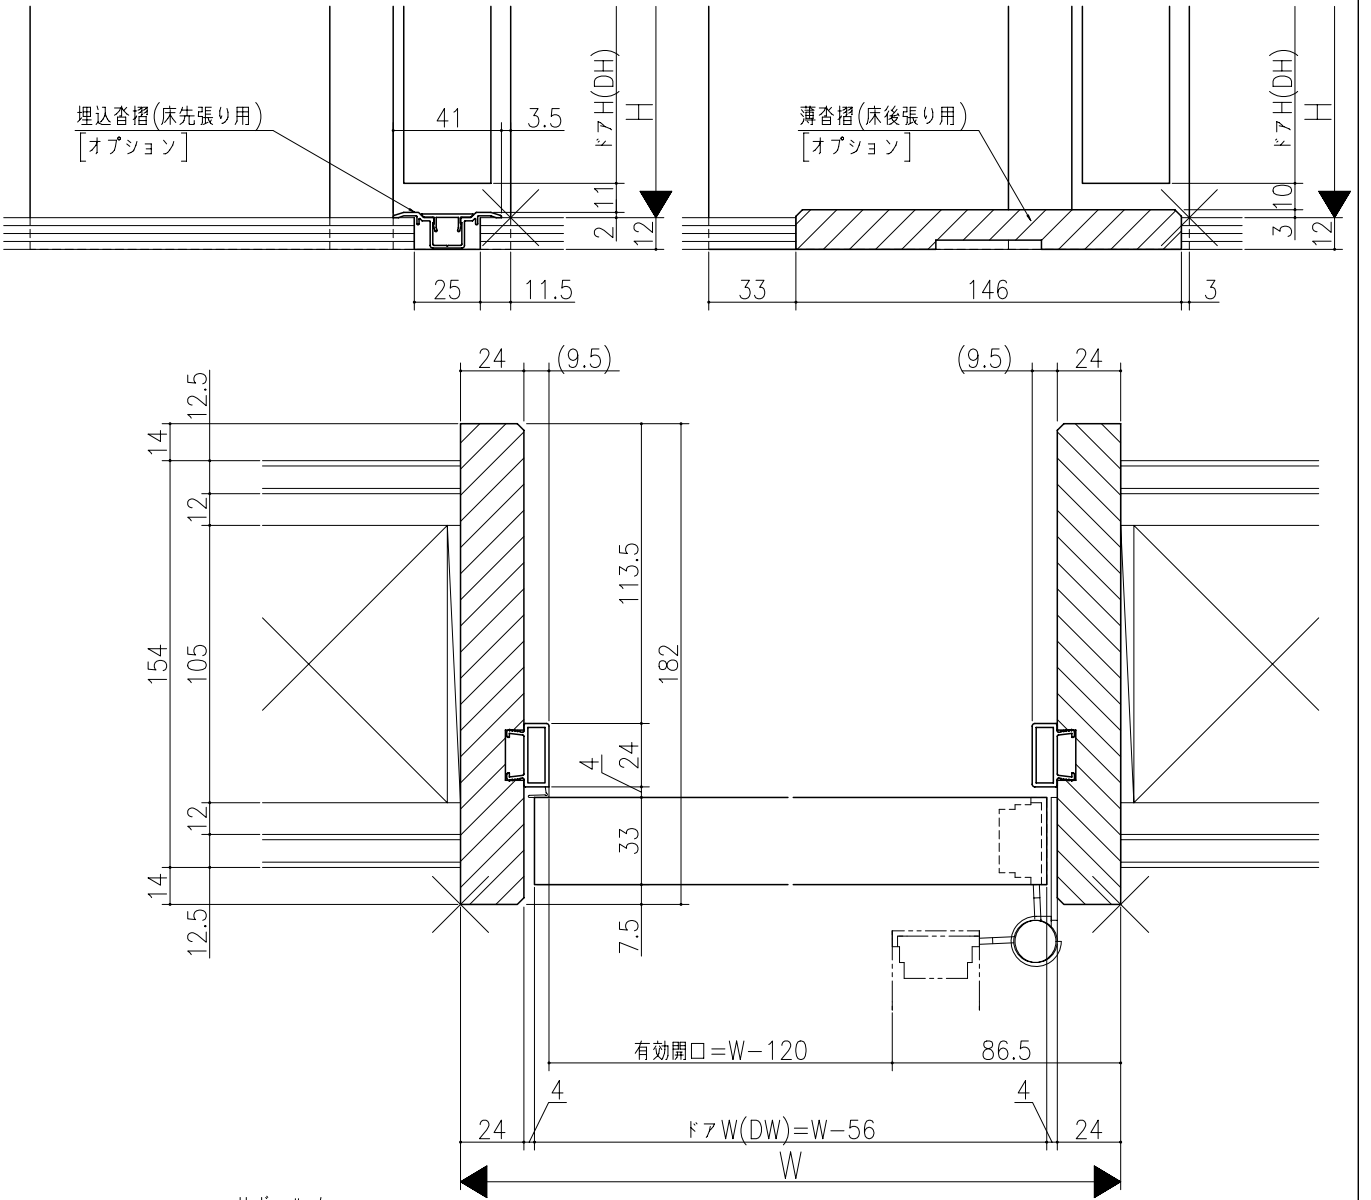

大	中	小	特

ジャストカット枠

伸ばし枠

リヴェルノ
 室内ドア 片開きドア・トイレドア
 機能ドア ベッドドア
 木製枠 枠見込み182mm(ノンケーシング枠)
 たて横断面
 vr01a004

図名	尺取	作成	作図	検閲	図番
基準図	1:1	制定			
		廃止			