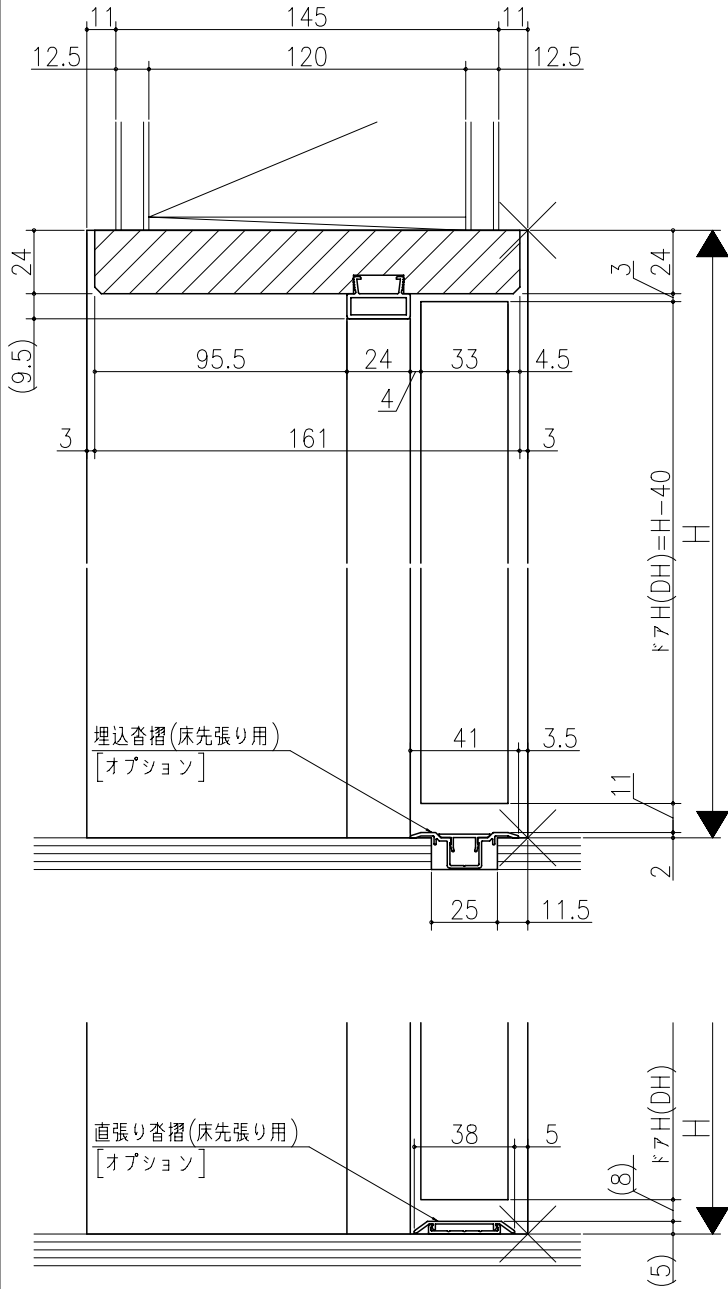

品名	仕様	数量	単位

ジャストカット枠

伸ばし枠

リヴェルノ  
 室内ドア 片開きドア・トイレドア  
 機能ドア ベッドドア  
 木製枠 枠見込み167mm(ノンケーシング枠)  
 たて横断面  
 vr01a003

品名	尺取	作成	作図	検閲	図章
	基準図	1:1			