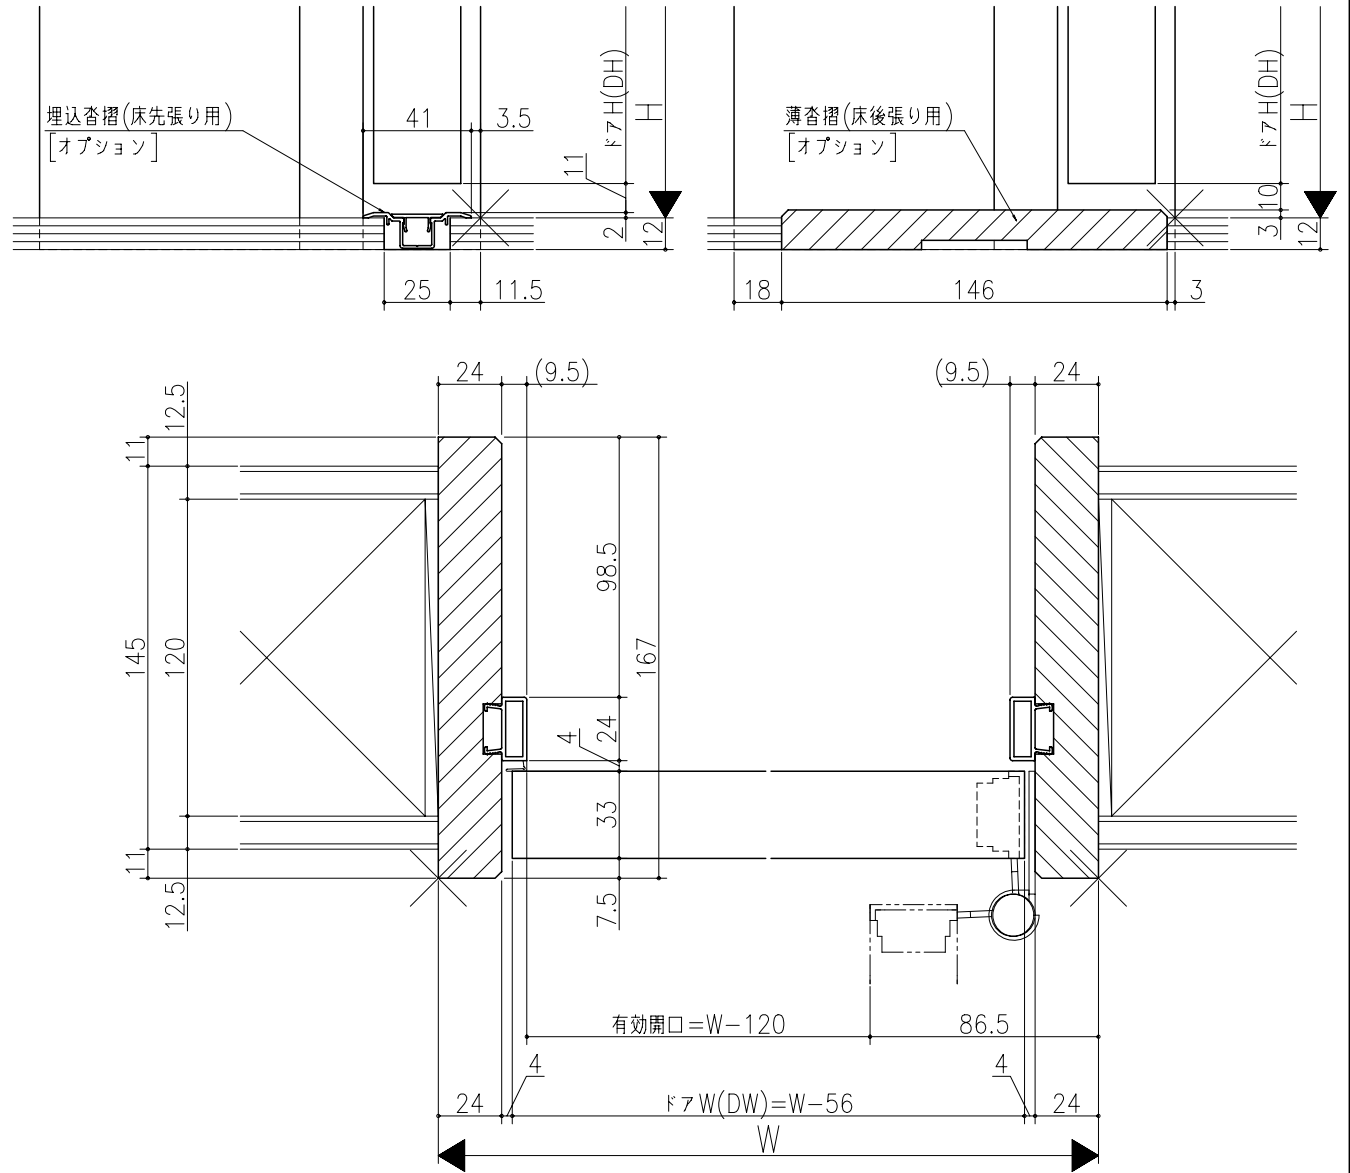

品名	仕様	数量	単位

ジャストカット枠

伸ばし枠

リヴェルノ  
 室内ドア 片開きドア・トイレドア  
 機能ドア ベッドドア  
 木製枠 枠見込み167mm(ノンケーシング枠)  
 たて横断面  
 vr01a003

品名	尺取	作成	作図	検閲	図章
	基準図	1:1			