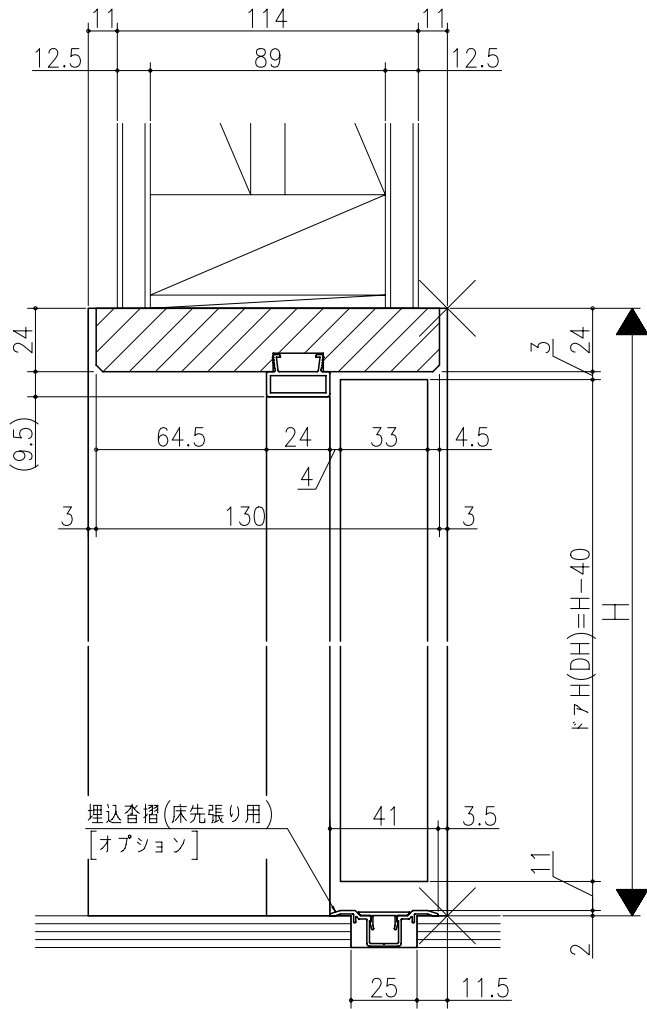

大	中	小	特

ジャストカット枠

埋込沓摺 (床先張り用)
[オプション]

直張り沓摺 (床先張り用)
[オプション]

伸ばし枠

リヴェルノ
室内ドア 片開きドア・トイレドア
機能ドア ベットドア
木製枠 枠見込み136mm(ノンケーシング枠)
たて横断面
vr01a001

図名	尺取	作成	作図	検閲	図番
基準図	1:1	修正			