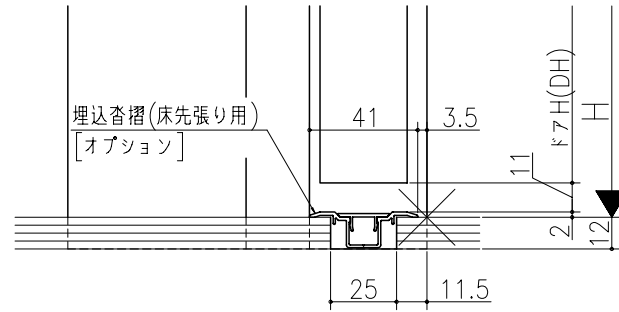

大	中	小	特

ジャストカット枠

埋込沓摺 (床先張り用)
[オプション]

直張り沓摺 (床先張り用)
[オプション]

伸ばし枠

リヴェルノ
室内ドア 片開きドア・トイレドア
機能ドア ベットドア
木製枠 枠見込み136mm(ノンケーシング枠)
たて横断面
vr01a001

図名	尺取	作成	作図	検閲	図番
基準図	1:1	修正			