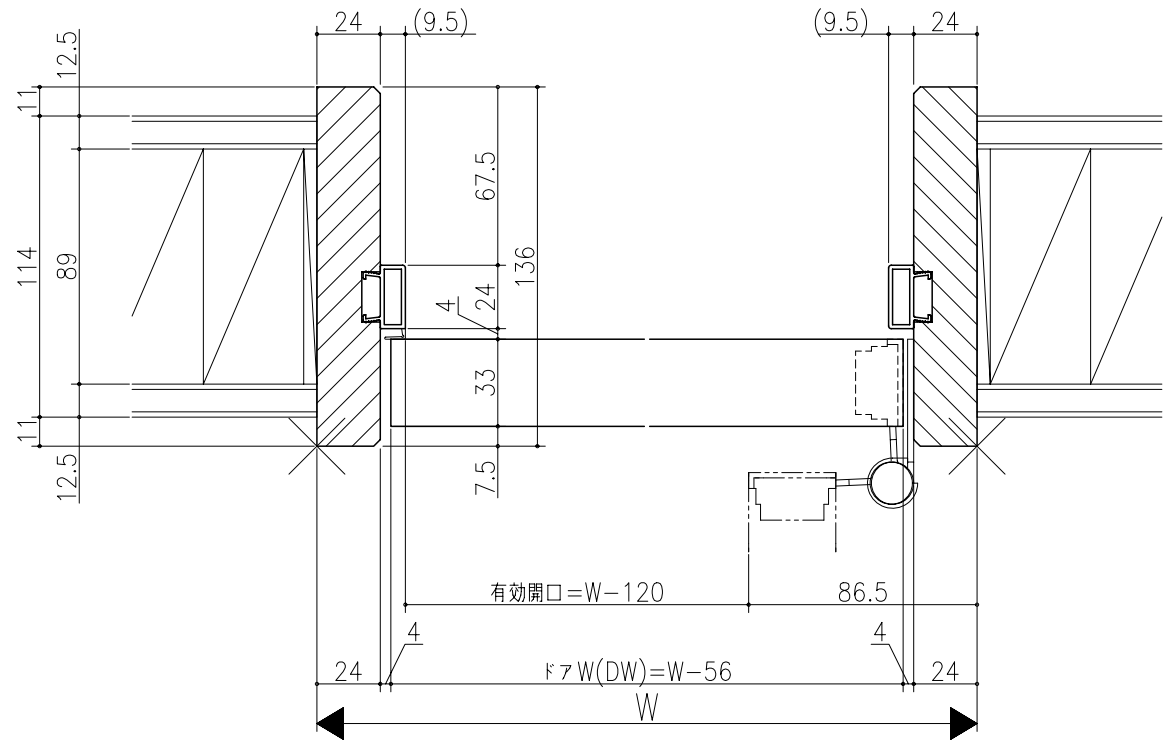

大	中	小	特

ジャストカット枠

埋込沓摺 (床先張り用)
[オプション]

直張り沓摺 (床先張り用)
[オプション]

伸ばし枠

リヴェルノ
室内ドア 片開きドア・トイレドア
機能ドア ベットドア
木製枠 枠見込み136mm(ノンケーシング枠)
たて横断面
vr01a001

図名	尺取	作成	作図	検閲	図番
基準図	1:1	修正			