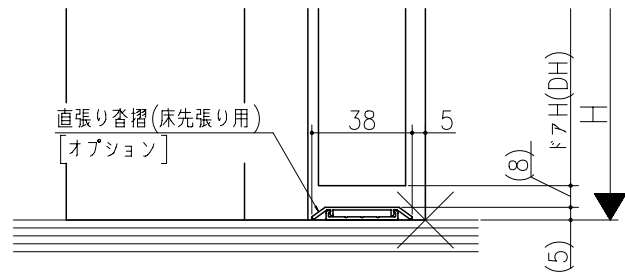

大	中	小	特

ジャストカット枠

埋込沓摺 (床先張り用)
[オプション]

直張り沓摺 (床先張り用)
[オプション]

伸ばし枠

リヴェルノ
室内ドア 片開きドア・トイレドア
機能ドア ベットドア
木製枠 枠見込み136mm(ノンケーシング枠)
たて横断面
vr01a001

図名	尺取	作成	作図	検閲	図番
基準図	1:1	修正			