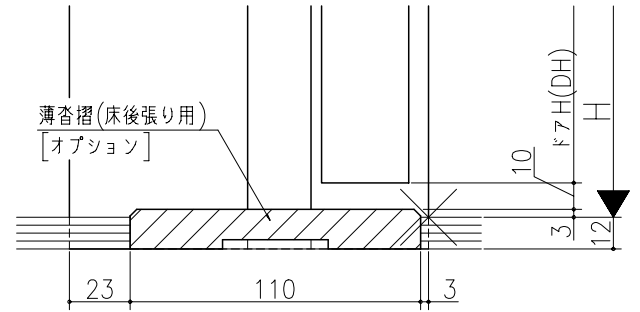

大	中	小	特

ジャストカット枠

埋込沓摺 (床先張り用)
[オプション]

直張り沓摺 (床先張り用)
[オプション]

伸ばし枠

リヴェルノ
室内ドア 片開きドア・トイレドア
機能ドア ベットドア
木製枠 枠見込み136mm(ノンケーシング枠)
たて横断面
vr01a001

図名	尺取	作成	作図	検閲	図番
基準図	1:1	修正			