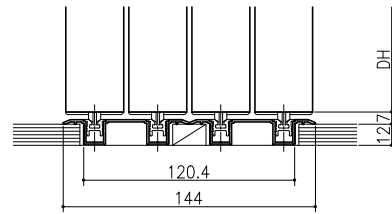

埋め込みアルミ敷居 (調整)

埋め込みアルミ敷居 (固定)

直貼りアルミ敷居

スリムYレール

クロス納まり  
(巾木を取付けた場合)

造作材納まり

スーパースクリーン サワード  
下部車方式  
四枚引き戸  
たて横断面  
sw01a008