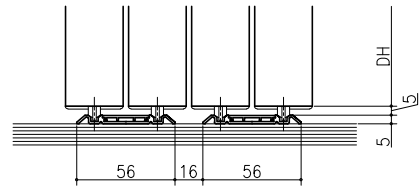

埋め込みアルミ敷居 (調整)

埋め込みアルミ敷居 (固定)

直貼りアルミ敷居

スリムYレール

クロス納まり  
(巾木を取付けた場合)

造作材納まり

スーパースクリーン サワード  
下部車方式  
四枚引き戸  
たて横断面  
sw01a008