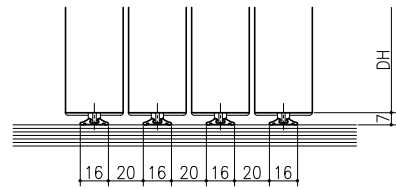

埋め込みアルミ敷居 (調整)

埋め込みアルミ敷居 (固定)

直貼りアルミ敷居

スリムYレール

クロス納まり  
(巾木を取付けた場合)

造作材納まり

スーパースクリーン サワード  
下部車方式  
四枚引き戸  
たて横断面  
sw01a008