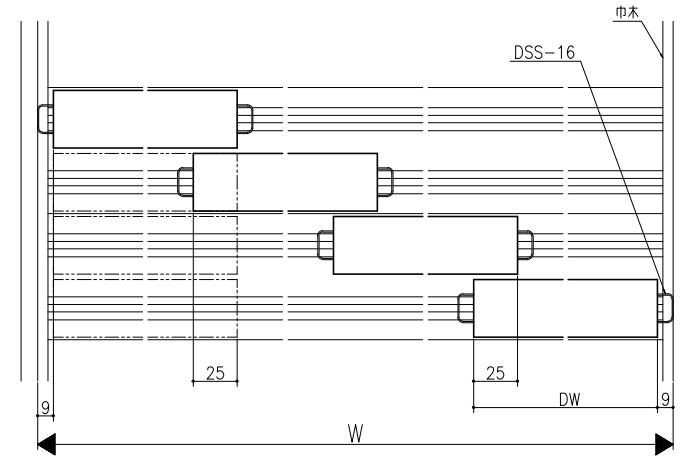

埋め込みアルミ敷居 (調整)

埋め込みアルミ敷居 (固定)

直貼りアルミ敷居

スリムYレール

クロス納まり  
(巾木を取付けた場合)

造作材納まり

スーパースクリーン サワード  
下部車方式  
四枚引き戸  
たて横断面  
sw01a008