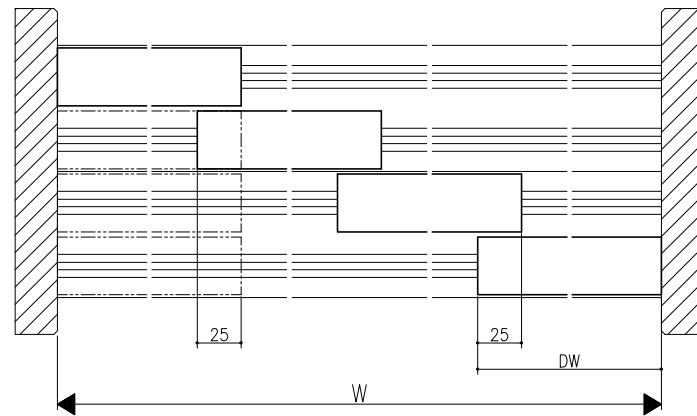

埋め込みアルミ敷居 (調整)

埋め込みアルミ敷居 (固定)

直貼りアルミ敷居

スリムYレール

クロス納まり  
(巾木を取付けた場合)

造作材納まり

スーパースクリーン サワード  
下部車方式  
四枚引き戸  
たて横断面  
sw01a008