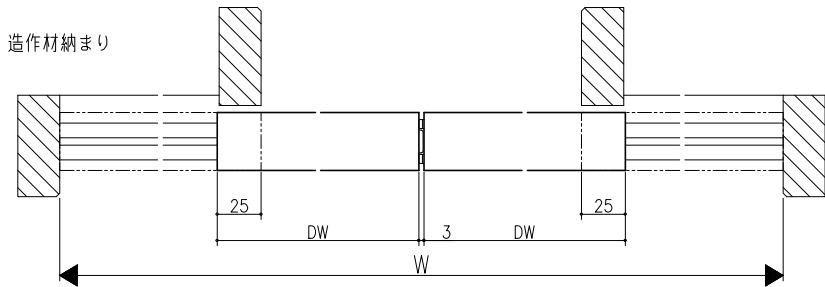

埋め込みアルミ敷居 (調整)

埋め込みアルミ敷居 (固定)

直貼りアルミ敷居

スリムYレール

クロス納まり
(巾木を取付けた場合)

造作材納まり

スーパースクリーン サワード
下部戸車方式
引分け戸
たて横断面
sw01a007