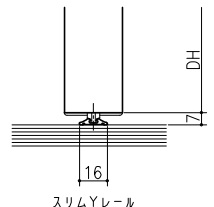

埋め込みアルミ敷居 (調整)

埋め込みアルミ敷居 (固定)

直貼りアルミ敷居

スリムYレール

クロス納まり
(巾木を取付けた場合)

造作材納まり

スーパースクリーン サワード
下部戸車方式
引分け戸
たて横断面
sw01a007