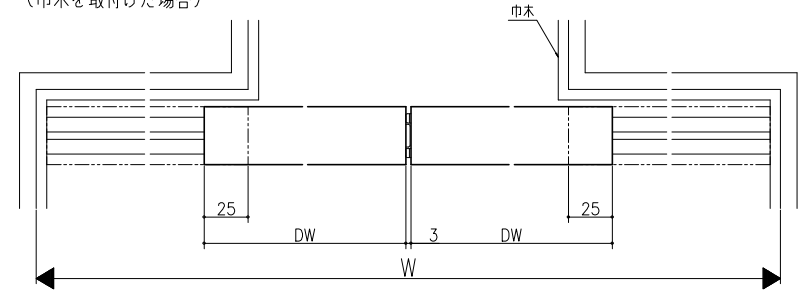

埋め込みアルミ敷居 (調整)

埋め込みアルミ敷居 (固定)

直貼りアルミ敷居

スリムYレール

クロス納まり
(巾木を取付けた場合)

造作材納まり

スーパースクリーン サワード
下部戸車方式
引分け戸
たて横断面
sw01a007