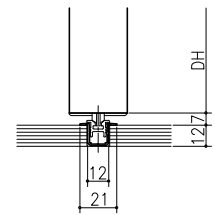

埋め込みアルミ敷居 (調整)

埋め込みアルミ敷居 (固定)

直貼りアルミ敷居

スリムYレール

クロス納まり
(巾木を取付けた場合)

造作材納まり

スーパースクリーン サワード
下部戸車方式
引分け戸
たて横断面
sw01a007