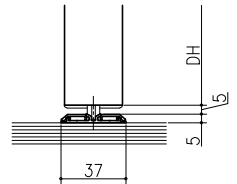

埋め込みアルミ敷居 (調整)

埋め込みアルミ敷居 (固定)

直貼りアルミ敷居

スリムYレール

クロス納まり
(巾木を取付けた場合)

造作材納まり

スーパースクリーン サワード
下部戸車方式
引分け戸
たて横断面
sw01a007