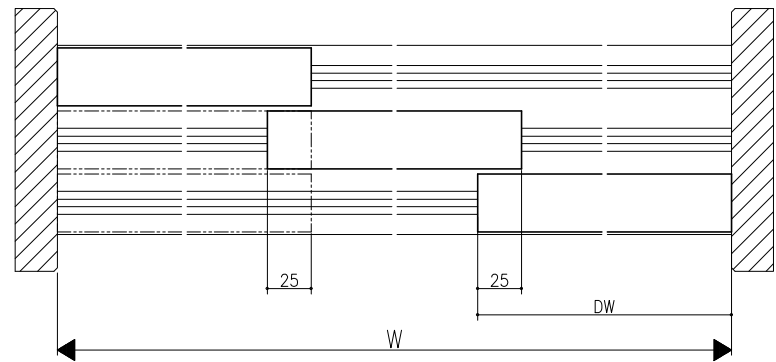

クロス納まり
(巾木を取付けた場合)

造作材納まり

スーパースクリーン サワード
下部戸車方式
三枚引き戸
たて横断面
sw01a006