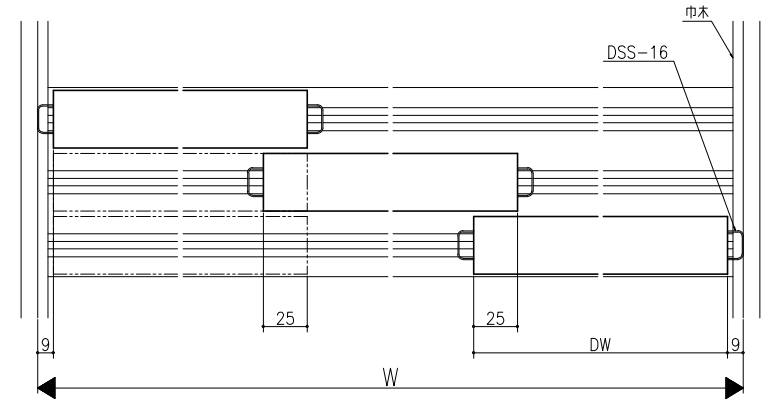

クロス納まり
(巾木を取付けた場合)

造作材納まり

スーパースクリーン サワード
下部戸車方式
三枚引き戸
たて横断面
sw01a006