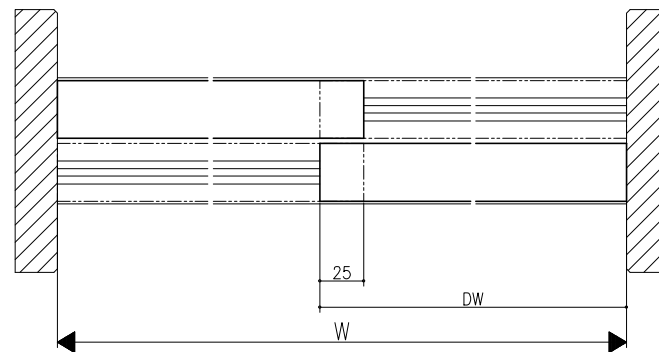

クロス納まり
(巾木を取付けた場合)

造作材納まり

スーパースクリーン サワード
下部戸車方式
引違い戸(二・四枚建)
たて横断面
sw01a005