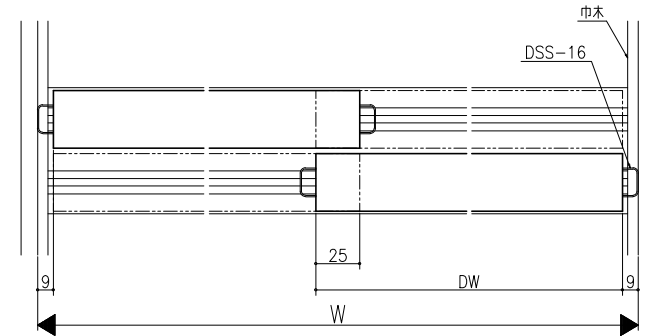

クロス納まり
(巾木を取付けた場合)

造作材納まり

スーパースクリーン サワード
下部戸車方式
引違い戸(二・四枚建)
たて横断面
sw01a005