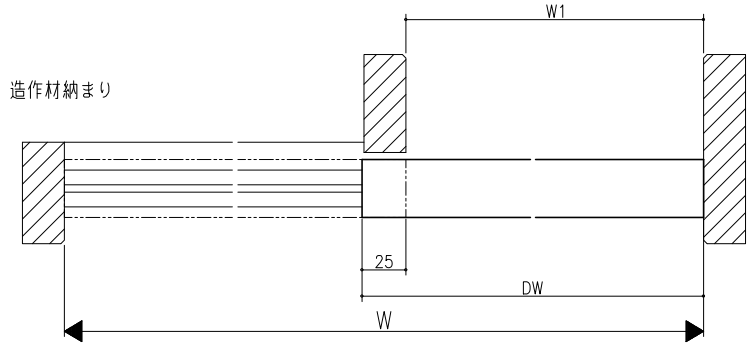

埋め込みアルミ敷居 (調整)

埋め込みアルミ敷居 (固定)

直貼りアルミ敷居

スリムYレール

クロス納まり
(巾木を取付けた場合)

造作材納まり

スーパースクリーン サワード
下部戸車方式
片引き戸
たて横断面
sw01a003