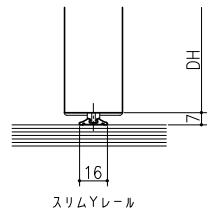

埋め込みアルミ敷居 (調整)

埋め込みアルミ敷居 (固定)

直貼りアルミ敷居

スリムYレール

クロス納まり
(巾木を取付けた場合)

造作材納まり

スーパースクリーン サワード
下部戸車方式
片引き戸
たて横断面
sw01a003