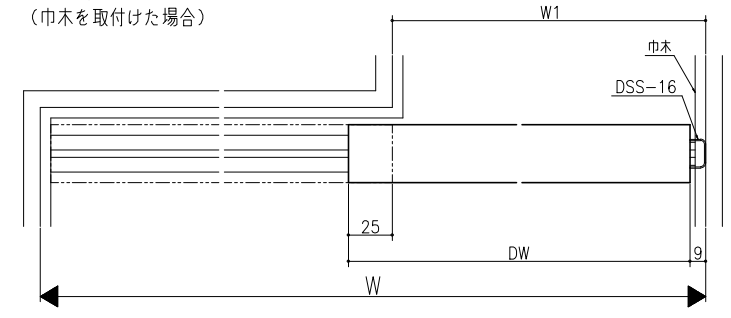

埋め込みアルミ敷居 (調整)

埋め込みアルミ敷居 (固定)

直貼りアルミ敷居

スリムYレール

クロス納まり
(巾木を取付けた場合)

造作材納まり

スーパースクリーン サワード
下部戸車方式
片引き戸
たて横断面
sw01a003