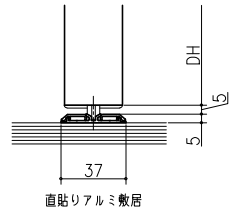

埋め込みアルミ敷居 (調整)

埋め込みアルミ敷居 (固定)

直貼りアルミ敷居

スリムYレール

クロス納まり
(巾木を取付けた場合)

造作材納まり

スーパースクリーン サワード
下部戸車方式
片引き戸
たて横断面
sw01a003