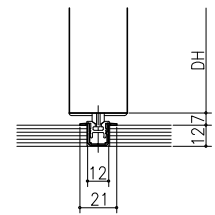

埋め込みアルミ敷居 (調整)

埋め込みアルミ敷居 (固定)

直貼りアルミ敷居

スリムYレール

クロス納まり
(巾木を取付けた場合)

造作材納まり

スーパースクリーン サワード
下部戸車方式
片引き戸
たて横断面
sw01a003