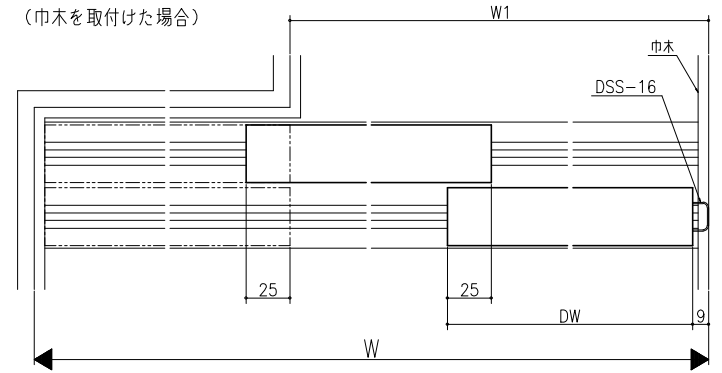

クロス納まり
(巾木を取付けた場合)

造作材納まり

スーパースクリーン サワード
下部戸車方式
片引き戸 (二枚建)
たて横断面
sw01a002