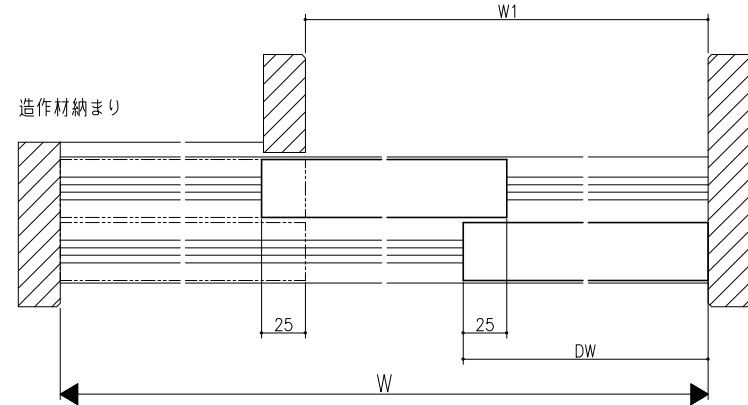

クロス納まり
(巾木を取付けた場合)

造作材納まり

スーパースクリーン サワード
下部戸車方式
片引き戸 (二枚建)
たて横断面
sw01a002