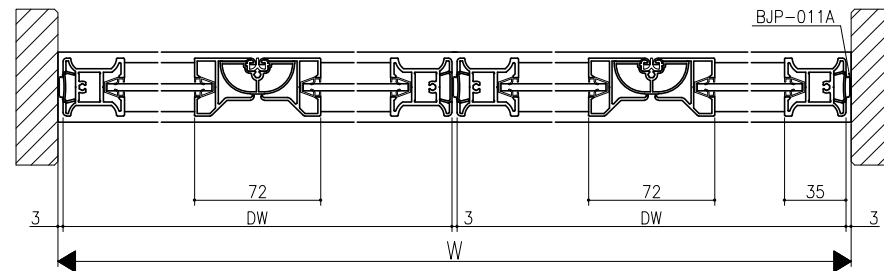

二枚折戸  
 クロス納まり  
 (巾木を取付けた場合)

二枚折戸×2  
 造作材納まり

スーパースクリーン スプレッツァ  
 上吊り方式  
 折戸  
 たて横断面  
 sp05a001