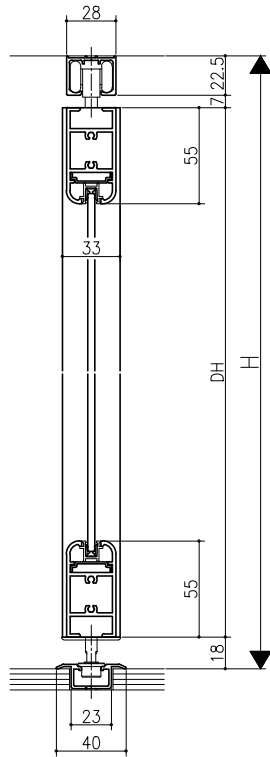

二枚折戸  
 クロス納まり  
 (巾木を取付けた場合)

二枚折戸×2  
 造作材納まり

スーパースクリーン スプレッツァ  
 上吊り方式  
 折戸  
 たて横断面  
 sp05a001