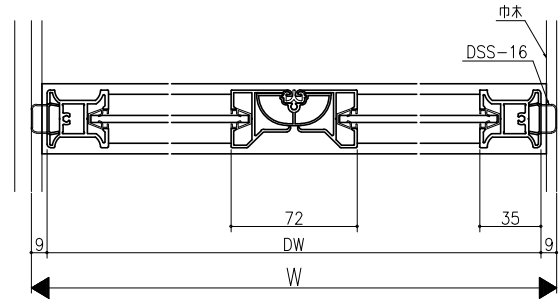

二枚折戸  
 クロス納まり  
 (巾木を取付けた場合)

二枚折戸×2  
 造作材納まり

スーパースクリーン スプレッツァ  
 上吊り方式  
 折戸  
 たて横断面  
 sp05a001