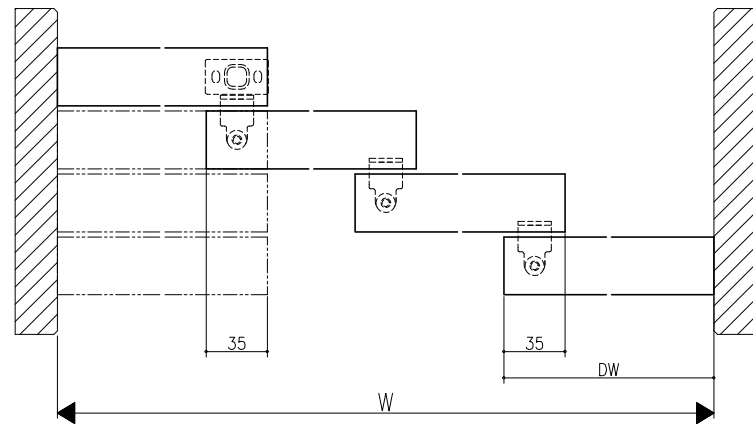

クロス納まり
(巾木を取付けた場合)

造作材納まり

スーパースクリーン スプレッツァ
上吊り方式
四枚引き戸
たて横断面
sp02a008