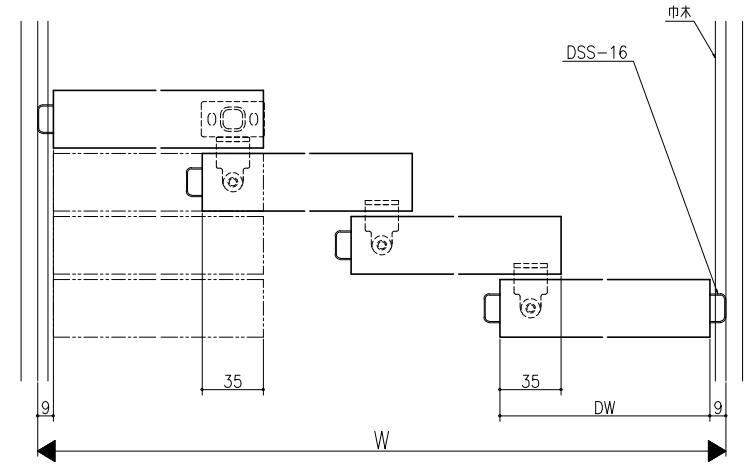

クロス納まり
(巾木を取付けた場合)

造作材納まり

スーパースクリーン スプレッツァ
上吊り方式
四枚引き戸
たて横断面
sp02a008