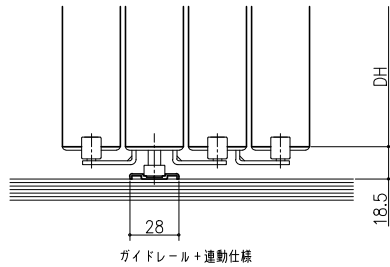

クロス納まり
(巾木を取付けた場合)

造作材納まり

スーパースクリーン スプレッツァ
上吊り方式
四枚引き戸
たて横断面
sp02a008