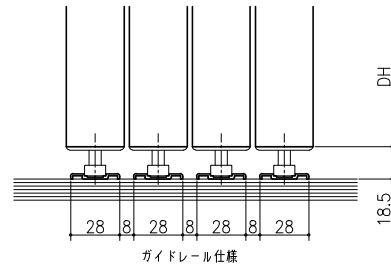

クロス納まり
(巾木を取付けた場合)

造作材納まり

スーパースクリーン スプレッツァ
上吊り方式
四枚引き戸
たて横断面
sp02a008