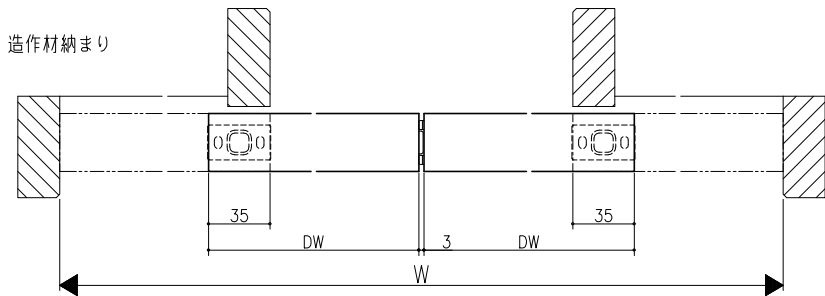

クロス納まり  
(巾木を取付けた場合)

造作材納まり

スーパースクリーン スプレツァ  
上吊り方式  
引分け戸  
たて横断面  
sp02a007

図名	sp02a007	図尺	1:1	縮尺		縮尺		縮尺	
----	----------	----	-----	----	--	----	--	----	--