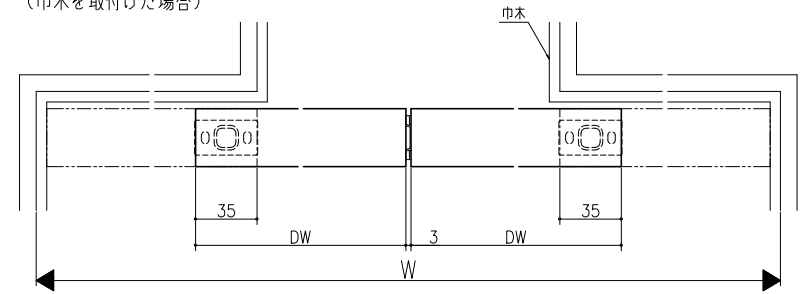

クロス納まり  
(巾木を取付けた場合)

造作材納まり

スーパースクリーン スプレツァ  
上吊り方式  
引分け戸  
たて横断面  
sp02a007

図名	sp02a007	図尺	1:1	縮尺		縮尺		縮尺	
----	----------	----	-----	----	--	----	--	----	--