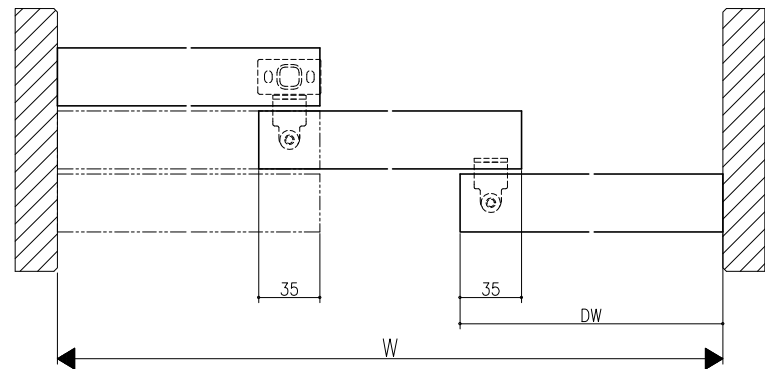

床付ガイド+連動仕様

ソフトクローズ用

ガイドレール+連動仕様

ガイドレール仕様

クロス納まり
(巾木を取付けた場合)

造作材納まり

スーパースクリーン スプレッツァ
上吊り方式
三枚引き戸
たて横断面
sp02a006