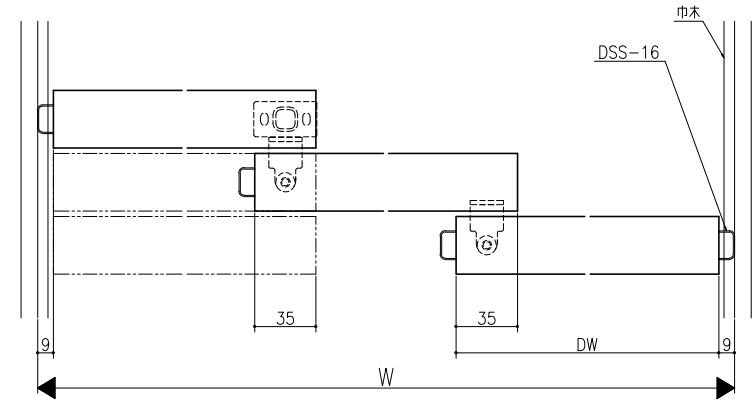

床付ガイド+連動仕様

ソフトクローズ用

ガイドレール+連動仕様

ガイドレール仕様

クロス納まり
(巾木を取付けた場合)

造作材納まり

スーパースクリーン スプレッツァ
上吊り方式
三枚引き戸
たて横断面
sp02a006