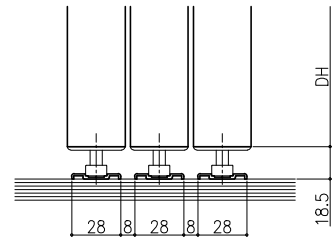

床付ガイド+連動仕様

ソフトクローズ用

ガイドレール+連動仕様

ガイドレール仕様

クロス納まり
(巾木を取付けた場合)

造作材納まり

スーパースクリーン スプレッツァ
上吊り方式
三枚引き戸
たて横断面
sp02a006