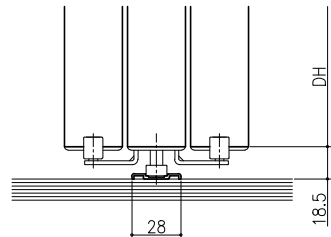

床付ガイド+連動仕様

ソフトクローズ用

ガイドレール+連動仕様

ガイドレール仕様

クロス納まり
(巾木を取付けた場合)

造作材納まり

スーパースクリーン スプレッツァ
上吊り方式
三枚引き戸
たて横断面
sp02a006