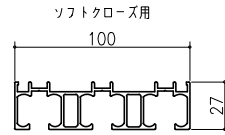

床付ガイド+連動仕様

ソフトクローズ用

ガイドレール+連動仕様

ガイドレール仕様

クロス納まり
(巾木を取付けた場合)

造作材納まり

スーパースクリーン スプレッツァ
上吊り方式
三枚引き戸
たて横断面
sp02a006