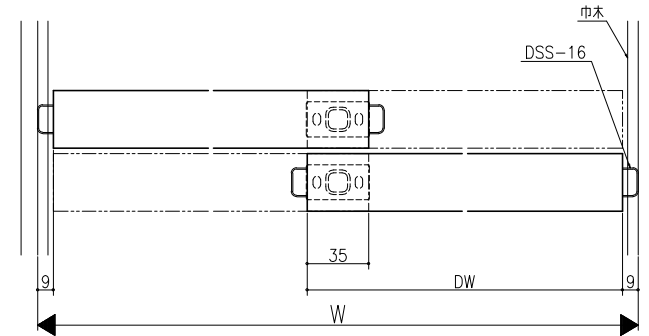

床付ガイド仕様

ソフトクローズ用

ガイドレール仕様

突き合わせ部

クロス納まり  
(巾木を取付けた場合)

造作材納まり

スーパースクリーン スプレツァ  
上吊り方式  
引違い戸(二・四枚建)  
たて横断面  
sp02a005