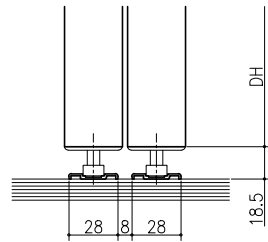

床付ガイド仕様

ソフトクローズ用

ガイドレール仕様

突き合わせ部

クロス納まり  
(巾木を取付けた場合)

造作材納まり

スーパースクリーン スプレツァ  
上吊り方式  
引違い戸(二・四枚建)  
たて横断面  
sp02a005