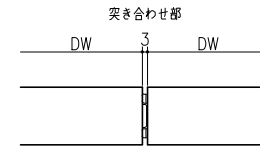

床付ガイド仕様

ソフトクローズ用

ガイドレール仕様

突き合わせ部

クロス納まり  
(巾木を取付けた場合)

造作材納まり

スーパースクリーン スプレツァ  
上吊り方式  
引違い戸(二・四枚建)  
たて横断面  
sp02a005