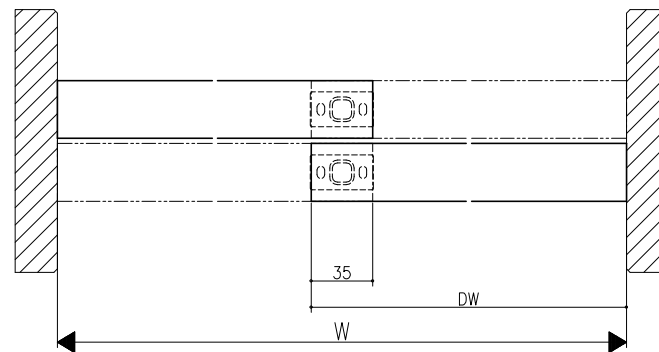

床付ガイド仕様

ソフトクローズ用

ガイドレール仕様

突き合わせ部

クロス納まり  
(巾木を取付けた場合)

造作材納まり

スーパースクリーン スプレツァ  
上吊り方式  
引違い戸(二・四枚建)  
たて横断面  
sp02a005