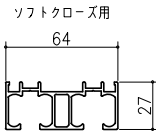

床付ガイド仕様

ソフトクローズ用

ガイドレール仕様

突き合わせ部

クロス納まり  
(巾木を取付けた場合)

造作材納まり

スーパースクリーン スプレツァ  
上吊り方式  
引違い戸(二・四枚建)  
たて横断面  
sp02a005