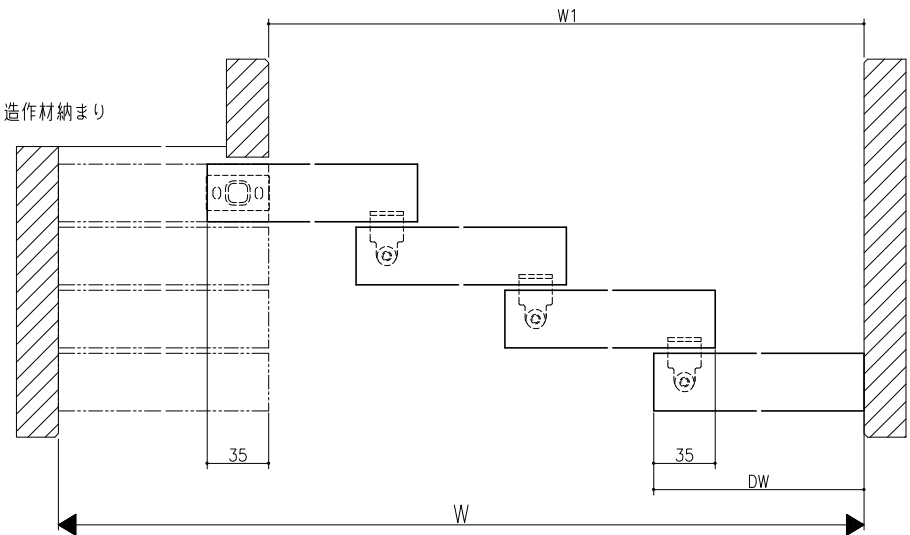

床付ガイド+連動仕様

ソフトクローズ用

ガイドレール+連動仕様

ガイドレール仕様

クロス納まり  
(巾木を取付けた場合)

造作材納まり

スーパースクリーン スプレッツァ  
上吊り方式  
片引き戸(四枚建)  
たて横断面  
sp02a004

図	1/1	縮尺	1/1	製	日	年	月	日
---	-----	----	-----	---	---	---	---	---