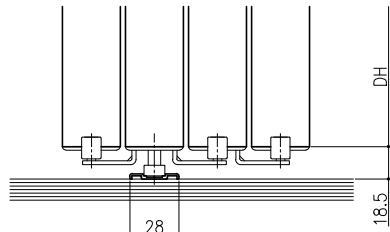

床付ガイド+連動仕様

ソフトクローズ用

ガイドレール+連動仕様

ガイドレール仕様

クロス納まり  
(巾木を取付けた場合)

造作材納まり

スーパースクリーン スプレッツァ  
上吊り方式  
片引き戸(四枚建)  
たて横断面  
sp02a004

図	1/1	縮尺	1/1	製	日	年	月	日
---	-----	----	-----	---	---	---	---	---