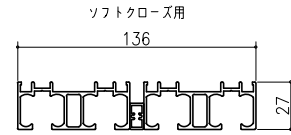

床付ガイド+連動仕様

ソフトクローズ用

ガイドレール+連動仕様

ガイドレール仕様

クロス納まり  
(巾木を取付けた場合)

造作材納まり

スーパースクリーン スプレッツァ  
上吊り方式  
片引き戸(四枚建)  
たて横断面  
sp02a004

図	1/1	縮尺	1/1	製	日	年	月	日
---	-----	----	-----	---	---	---	---	---