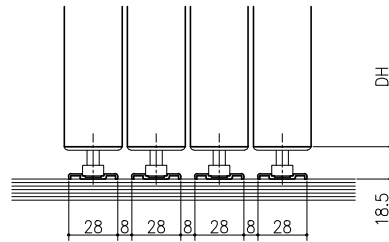

床付ガイド+連動仕様

ソフトクローズ用

ガイドレール+連動仕様

ガイドレール仕様

クロス納まり  
(巾木を取付けた場合)

造作材納まり

スーパースクリーン スプレッツァ  
上吊り方式  
片引き戸(四枚建)  
たて横断面  
sp02a004

図	1/1	縮尺	1/1	製	日	年	月	日
---	-----	----	-----	---	---	---	---	---