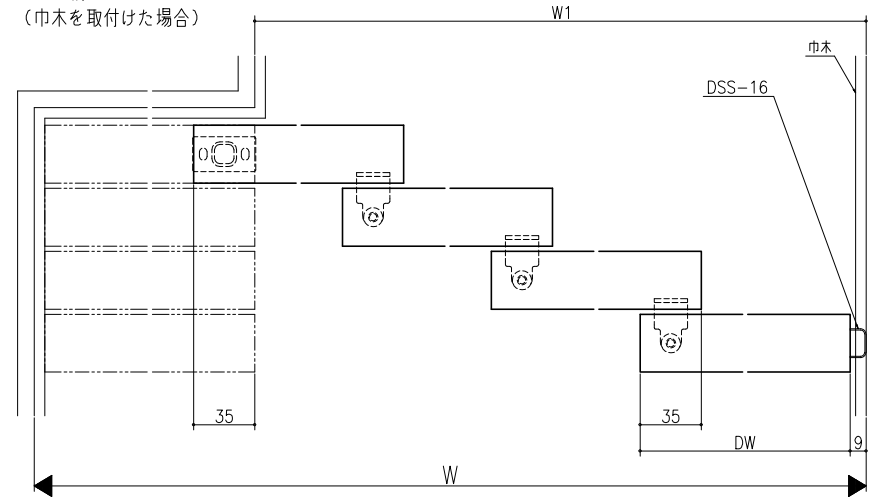

床付ガイド+連動仕様

ソフトクローズ用

ガイドレール+連動仕様

ガイドレール仕様

クロス納まり  
(巾木を取付けた場合)

造作材納まり

スーパースクリーン スプレッツァ  
上吊り方式  
片引き戸(四枚建)  
たて横断面  
sp02a004

図	1/1	縮尺	1/1	製	日	年	月	日
---	-----	----	-----	---	---	---	---	---