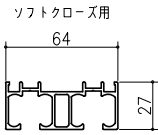

床付ガイド+運動仕様

ソフトクローズ用

ガイドレール+運動仕様

ガイドレール仕様

クロス納まり
(巾木を取付けた場合)

造作材納まり

スーパースクリーン スプレッツァ
上吊り方式
片引き戸(二枚建)
たて横断面
sp02a002

図名	1/1	縮尺	1:1	単位	mm	備考	
----	-----	----	-----	----	----	----	--