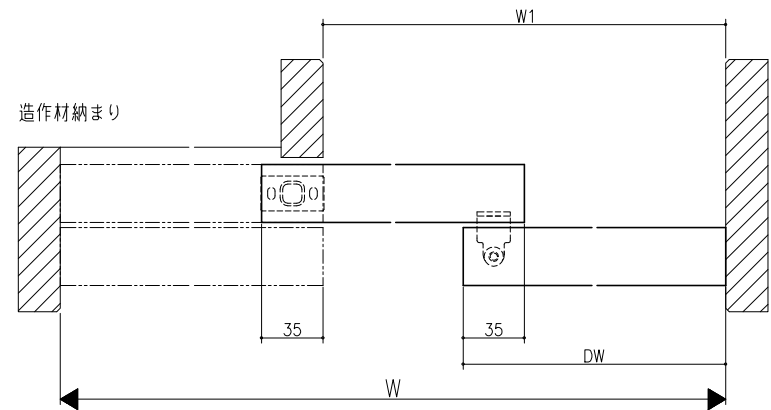

床付ガイド+運動仕様

ソフトクローズ用

ガイドレール+運動仕様

ガイドレール仕様

クロス納まり
(巾木を取付けた場合)

造作材納まり

スーパースクリーン スプレッツァ
上吊り方式
片引き戸(二枚建)
たて横断面
sp02a002

図名	1/1	縮尺	1:1	単位	mm	備考	
----	-----	----	-----	----	----	----	--