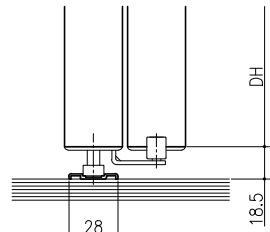

床付ガイド+運動仕様

ソフトクローズ用

ガイドレール+運動仕様

ガイドレール仕様

クロス納まり
(巾木を取付けた場合)

造作材納まり

スーパースクリーン スプレッツァ
上吊り方式
片引き戸(二枚建)
たて横断面
sp02a002

図名	1/1	縮尺	1:1	単位	mm	備考	
----	-----	----	-----	----	----	----	--