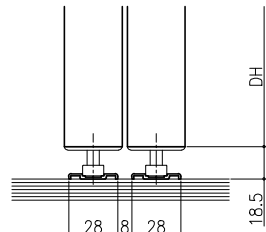

床付ガイド+運動仕様

ソフトクローズ用

ガイドレール+運動仕様

ガイドレール仕様

クロス納まり
(巾木を取付けた場合)

造作材納まり

スーパースクリーン スプレッツァ
上吊り方式
片引き戸(二枚建)
たて横断面
sp02a002

図名	1/1	縮尺	1:1	単位	mm	備考	
----	-----	----	-----	----	----	----	--