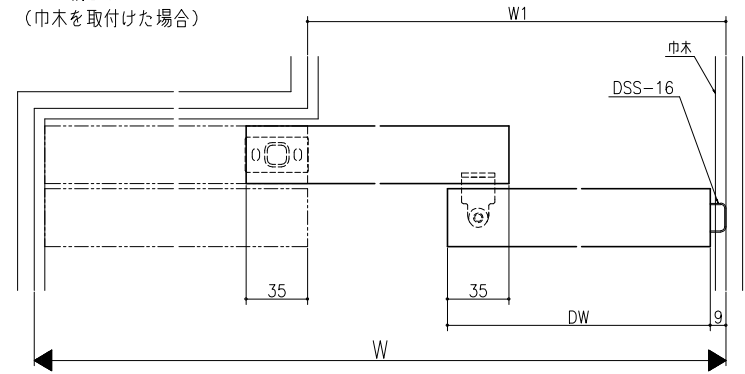

床付ガイド+運動仕様

ソフトクローズ用

ガイドレール+運動仕様

ガイドレール仕様

クロス納まり
(巾木を取付けた場合)

造作材納まり

スーパースクリーン スプレッツァ
上吊り方式
片引き戸(二枚建)
たて横断面
sp02a002

図名	1/1	縮尺	1:1	単位	mm	備考	
----	-----	----	-----	----	----	----	--