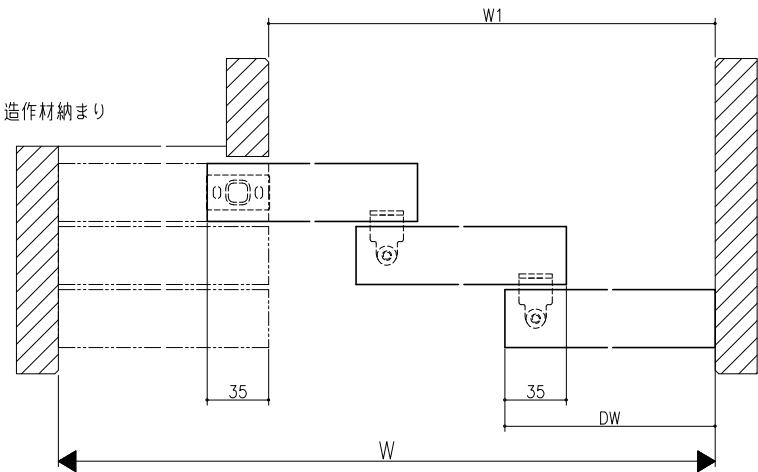

クロス納まり
(巾木を取付けた場合)

造作材納まり

スーパースクリーン スプレッツァ
上吊り方式
片引き戸(三枚建)
たて横断面
sp02a001