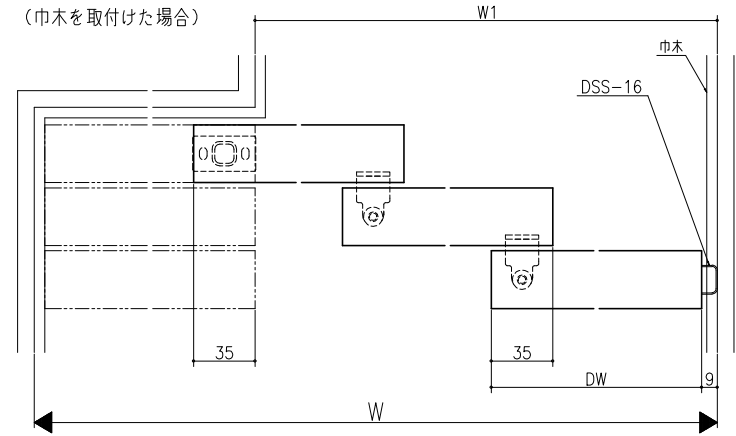

クロス納まり
(巾木を取付けた場合)

造作材納まり

スーパースクリーン スプレッツァ
上吊り方式
片引き戸(三枚建)
たて横断面
sp02a001