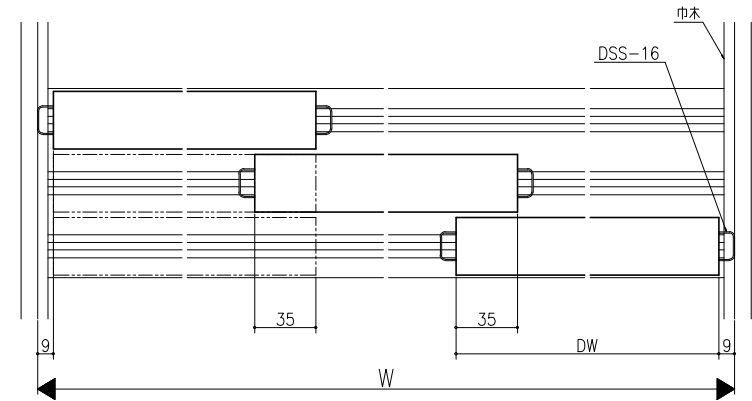

クロス納まり  
(巾木を取付けた場合)

造作材納まり

スーパースクリーン スプレッツァ  
下部戸車方式  
三枚引き戸  
たて横断面  
spD1a006