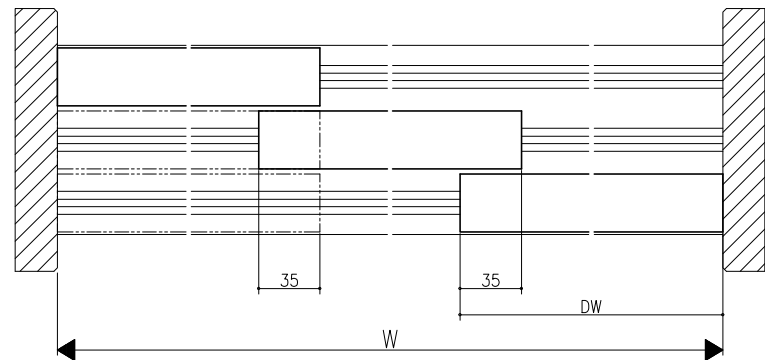

クロス納まり  
(巾木を取付けた場合)

造作材納まり

スーパースクリーン スプレッツァ  
下部戸車方式  
三枚引き戸  
たて横断面  
spD1a006