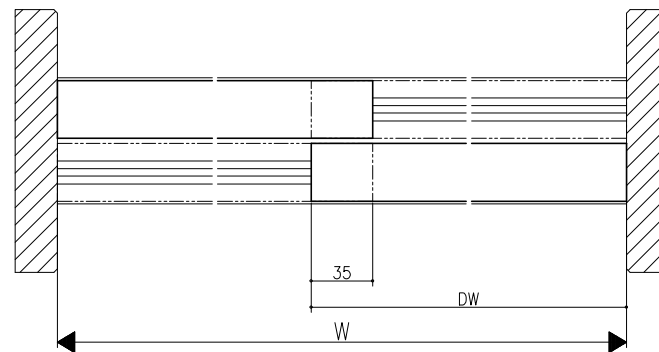

クロス納まり
(巾木を取付けた場合)

造作材納まり

スーパースクリーン スプレツァ
下部車方式
引違い戸 (二・四枚建)
たて横断面
sp01a005