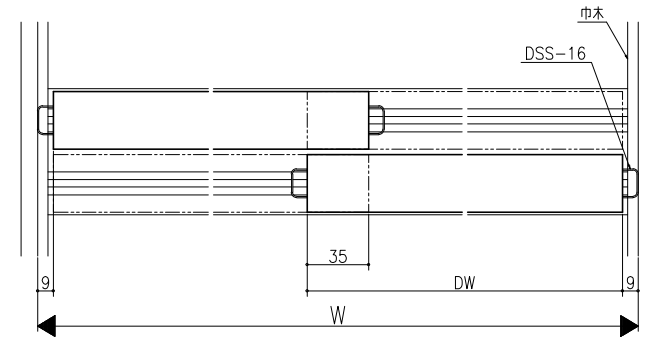

クロス納まり
(巾木を取付けた場合)

造作材納まり

スーパースクリーン スプレツァ
下部車方式
引違い戸 (二・四枚建)
たて横断面
sp01a005