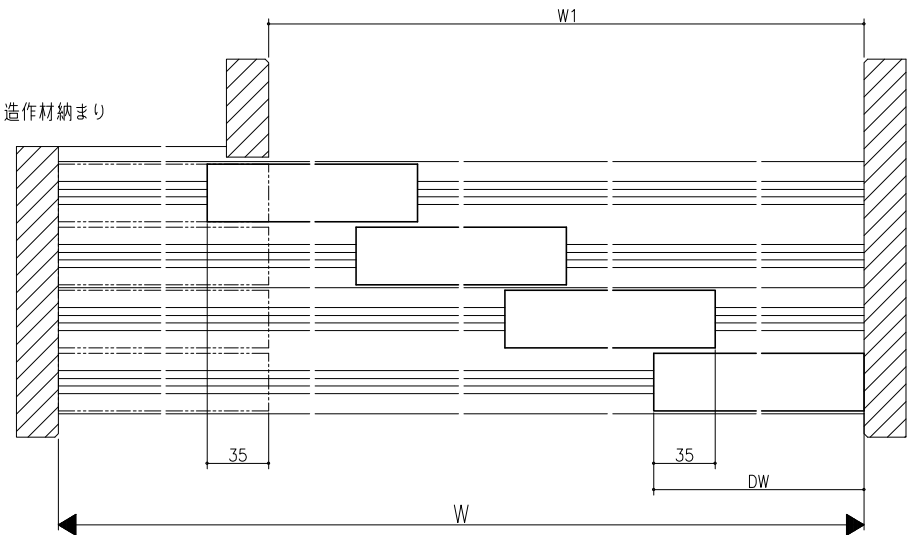

クロス納まり
(巾木を取付けた場合)

造作材納まり

スーパースクリーン スプレッツァ
下部戸車方式
片引き戸 (四枚建)
たて横断面
sp01a004

1/1	1/1	1/1	1/1	1/1	1/1
-----	-----	-----	-----	-----	-----