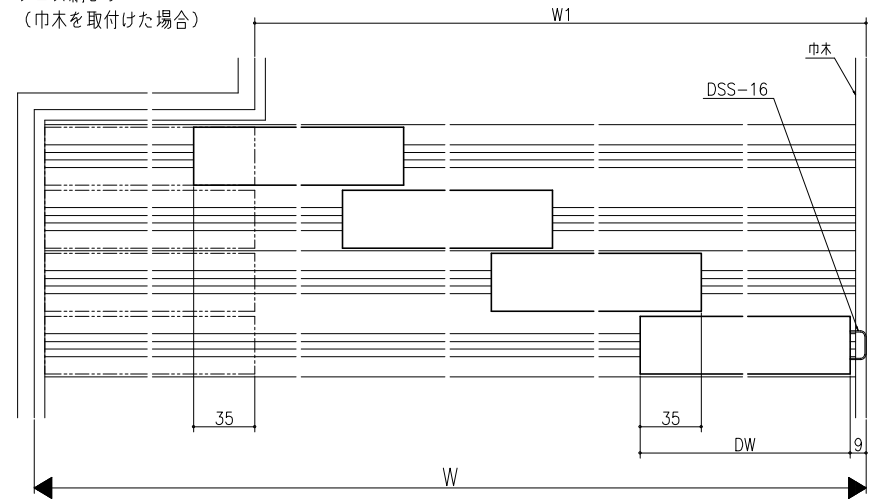

クロス納まり
(巾木を取付けた場合)

造作材納まり

スーパースクリーン スプレッツァ
下部戸車方式
片引き戸 (四枚建)
たて横断面
sp01a004

1/1	1/1	1/1	1/1	1/1	1/1
-----	-----	-----	-----	-----	-----