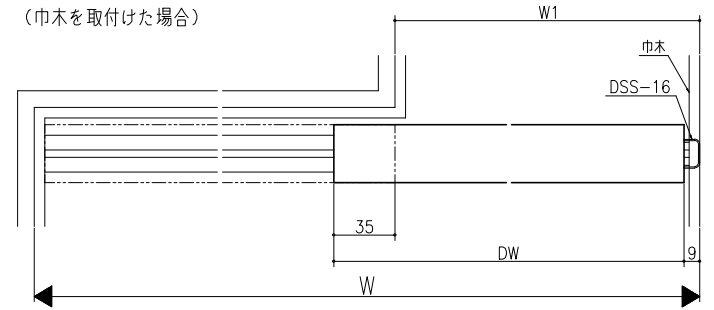

クロス納まり
(巾木を取付けた場合)

造作材納まり

スーパースクリーン スプレッツァ
下部戸車方式
片引き戸
たて横断面
sp01a003