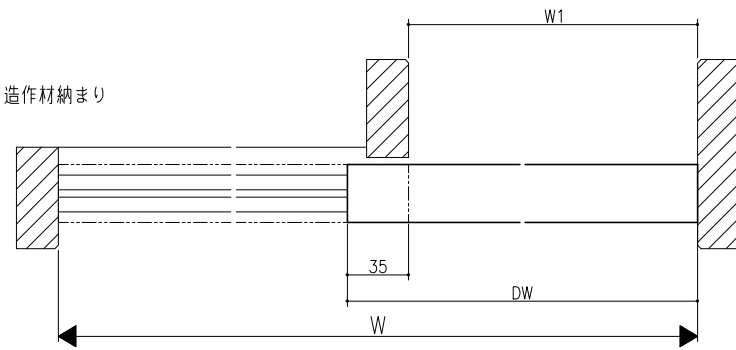

クロス納まり
(巾木を取付けた場合)

造作材納まり

スーパースクリーン スプレッツァ
下部戸車方式
片引き戸
たて横断面
sp01a003