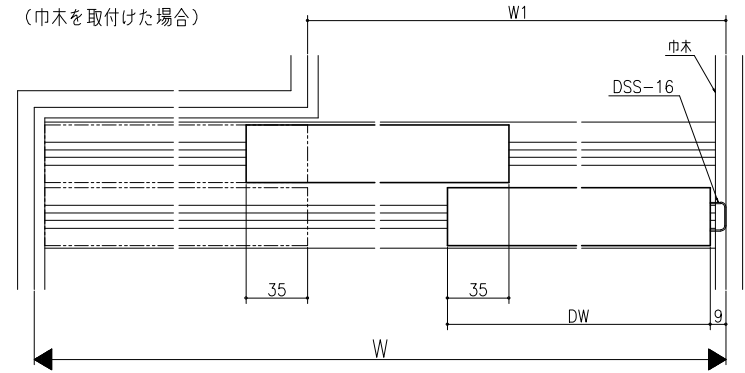

クロス納まり
(巾木を取付けた場合)

造作材納まり

スーパースクリーン スプレッツァ
下部戸車方式
片引き戸(二枚建)
たて横断面
sp01a002

図名	1/1	縮尺	単位	備考
製図		検校		
承認		設計		