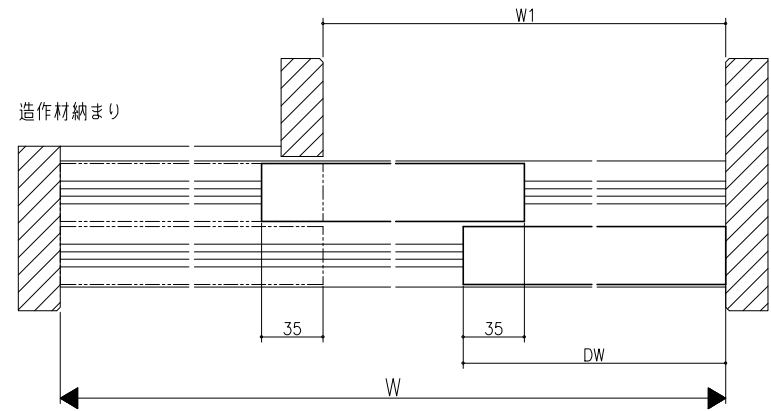

クロス納まり
(巾木を取付けた場合)

造作材納まり

スーパースクリーン スプレッツァ
下部戸車方式
片引き戸(二枚建)
たて横断面
sp01a002

図名	1/1	縮尺	単位	備考
製図		検校		
承認		設計		