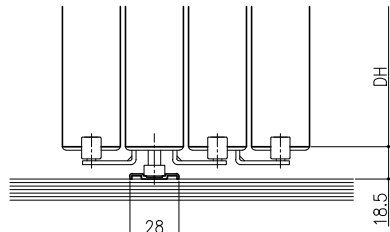

床付ガイド+連動仕様

クロス納まり  
(巾木を取付けた場合)

ガイドレール+連動仕様

ガイドレール仕様

造作材納まり

スーパースクリーン スノーヴァ  
上吊り方式  
四枚引き戸  
たて横断面  
sn02a008