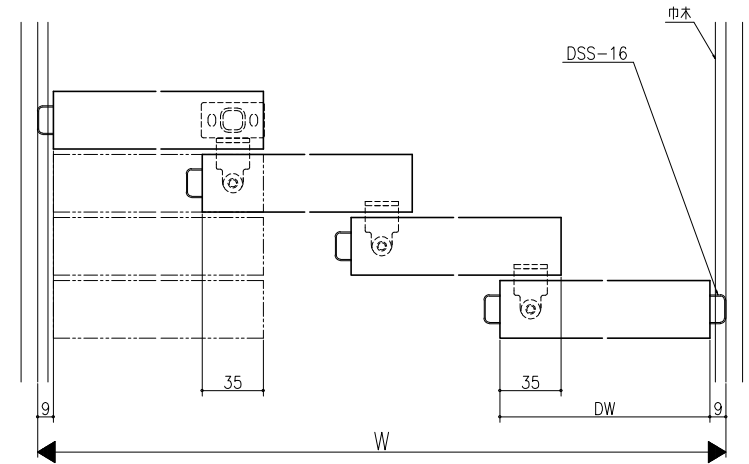

床付ガイド+連動仕様

クロス納まり  
(巾木を取付けた場合)

ガイドレール+連動仕様

ガイドレール仕様

造作材納まり

スーパースクリーン スノーヴァ  
上吊り方式  
四枚引き戸  
たて横断面  
sn02a008