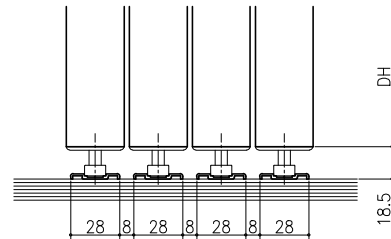

床付ガイド+連動仕様

クロス納まり  
(巾木を取付けた場合)

ガイドレール+連動仕様

ガイドレール仕様

造作材納まり

スーパースクリーン スノーヴァ  
上吊り方式  
四枚引き戸  
たて横断面  
sn02a008