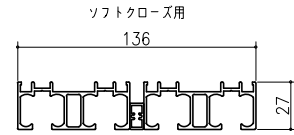

床付ガイド+連動仕様

クロス納まり  
(巾木を取付けた場合)

ガイドレール+連動仕様

ガイドレール仕様

造作材納まり

スーパースクリーン スノーヴァ  
上吊り方式  
四枚引き戸  
たて横断面  
sn02a008