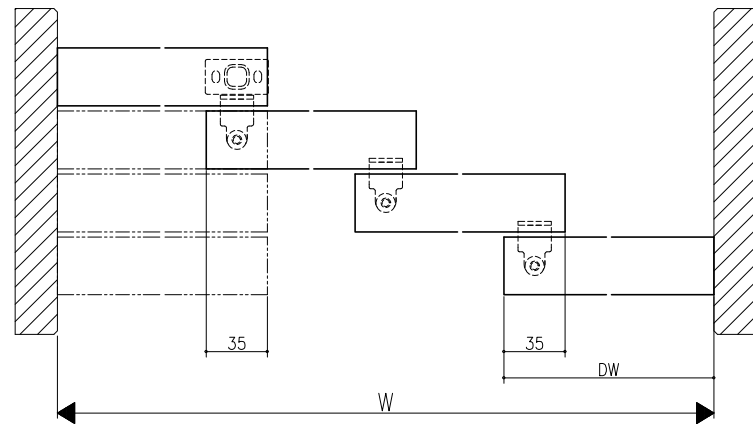

床付ガイド+連動仕様

クロス納まり  
(巾木を取付けた場合)

ガイドレール+連動仕様

ガイドレール仕様

造作材納まり

スーパースクリーン スノーヴァ  
上吊り方式  
四枚引き戸  
たて横断面  
sn02a008