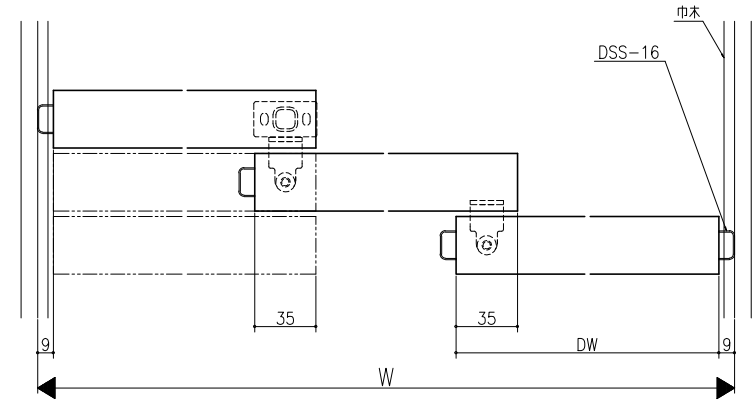

床付ガイド+連動仕様

ソフトクローズ用

ガイドレール+連動仕様

ガイドレール仕様

クロス納まり
(巾木を取付けた場合)

造作材納まり

スーパースクリーン スノーヴァ
上吊り方式
三枚引き戸
たて横断面
sn02a006