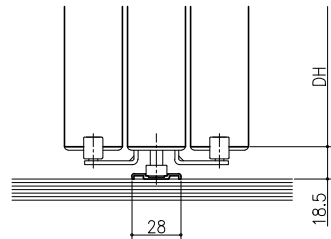

床付ガイド+連動仕様

ソフトクローズ用

ガイドレール+連動仕様

ガイドレール仕様

クロス納まり
(巾木を取付けた場合)

造作材納まり

スーパースクリーン スノーヴァ
上吊り方式
三枚引き戸
たて横断面
sn02a006