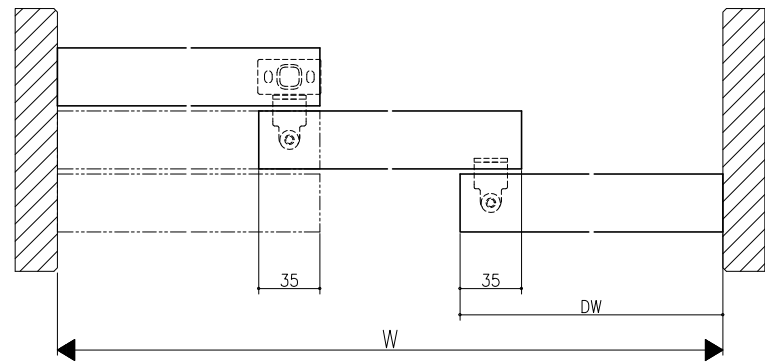

床付ガイド+連動仕様

ソフトクローズ用

ガイドレール+連動仕様

ガイドレール仕様

クロス納まり
(巾木を取付けた場合)

造作材納まり

スーパースクリーン スノーヴァ
上吊り方式
三枚引き戸
たて横断面
sn02a006