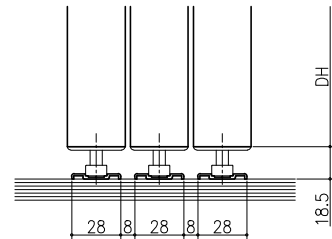

床付ガイド+連動仕様

ソフトクローズ用

ガイドレール+連動仕様

ガイドレール仕様

クロス納まり
(巾木を取付けた場合)

造作材納まり

スーパースクリーン スノーヴァ
上吊り方式
三枚引き戸
たて横断面
sn02a006