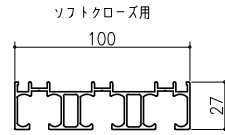

床付ガイド+連動仕様

ソフトクローズ用

ガイドレール+連動仕様

ガイドレール仕様

クロス納まり
(巾木を取付けた場合)

造作材納まり

スーパースクリーン スノーヴァ
上吊り方式
三枚引き戸
たて横断面
sn02a006