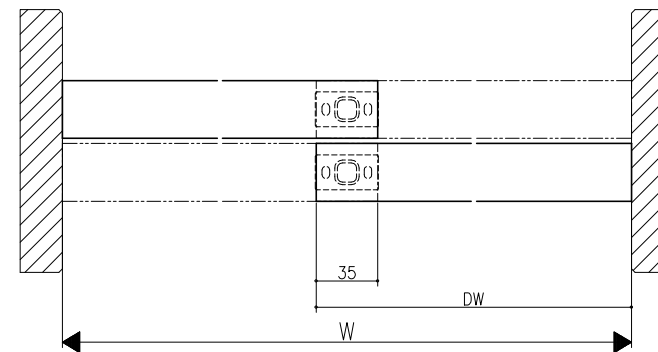

クロス納まり  
(巾木を取付けた場合)

造作材納まり

スーパースクリーン スノーヴァ  
上吊り方式  
引違い戸(二・四枚建)  
たて横断面  
sn02a005