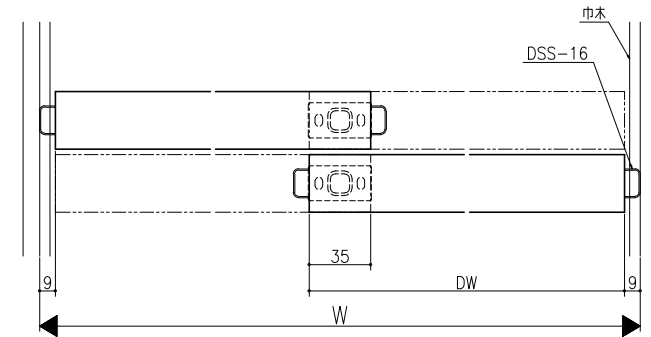

クロス納まり  
(巾木を取付けた場合)

造作材納まり

スーパースクリーン スノーヴァ  
上吊り方式  
引違い戸(二・四枚建)  
たて横断面  
sn02a005