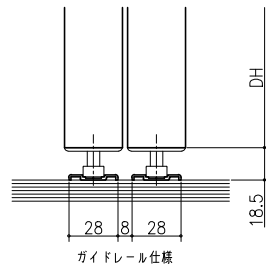

クロス納まり  
(巾木を取付けた場合)

造作材納まり

スーパースクリーン スノーヴァ  
上吊り方式  
引違い戸(二・四枚建)  
たて横断面  
sn02a005