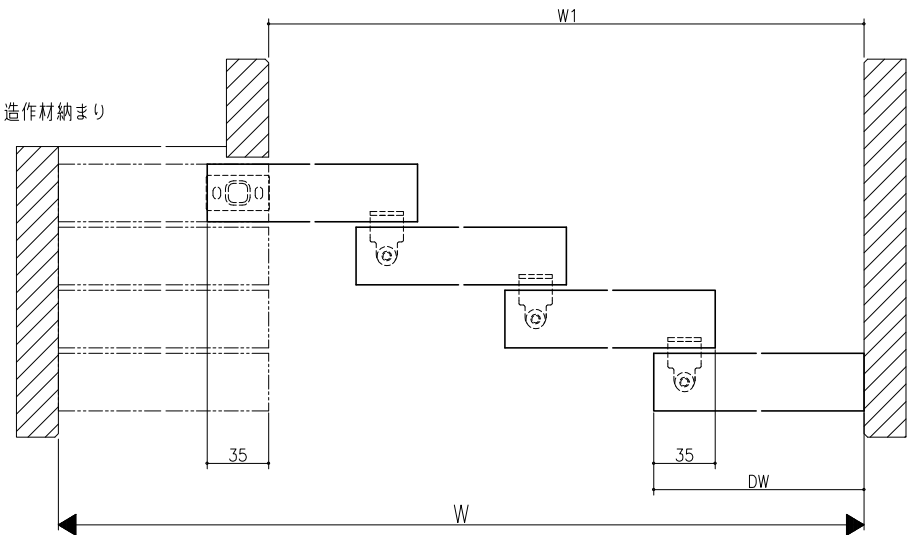

クロス納まり
(巾木を取付けた場合)

造作材納まり

スーパースクリーン スノーヴァ
上吊り方式
片引き戸(四枚建)
たて横断面
sn02a004

図	1/1	製	製	製	製
製	製	製	製	製	製