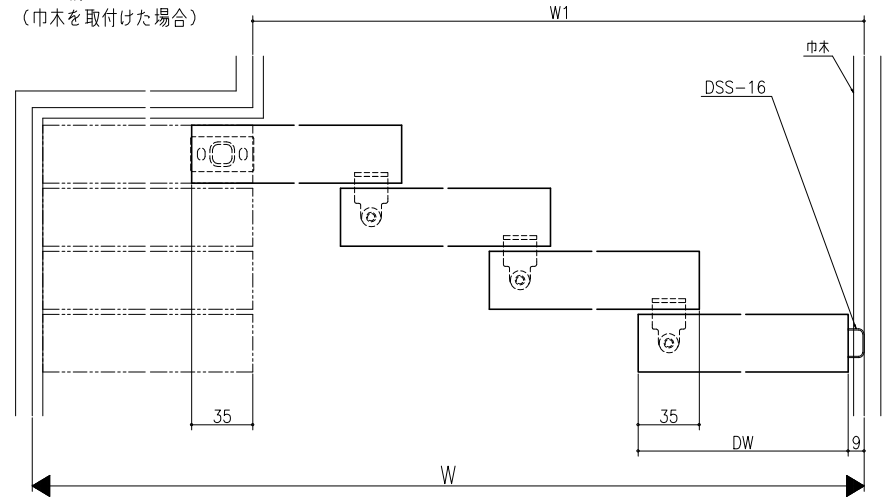

クロス納まり
(巾木を取付けた場合)

造作材納まり

スーパースクリーン スノーヴァ
上吊り方式
片引き戸(四枚建)
たて横断面
sn02a004

図	1/1	製	製	製	製
製	製	製	製	製	製