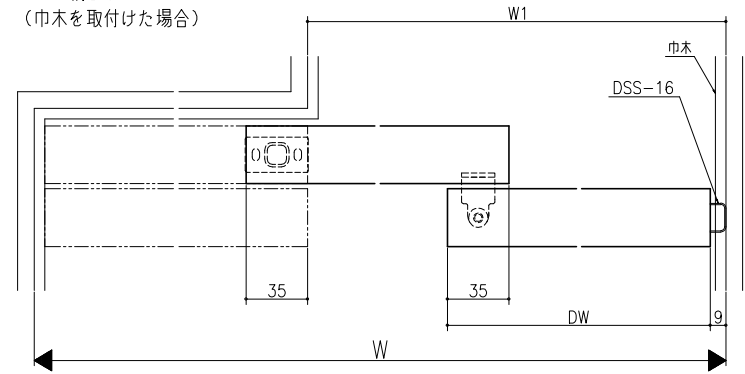

クロス納まり  
(巾木を取付けた場合)

造作材納まり

スーパースクリーン スノーヴァ  
上吊り方式  
片引き戸(二枚建)  
たて横断面  
sn02a002

図名	1/1	縮尺	1/1	製図	年月	日	製図	年月	日
----	-----	----	-----	----	----	---	----	----	---