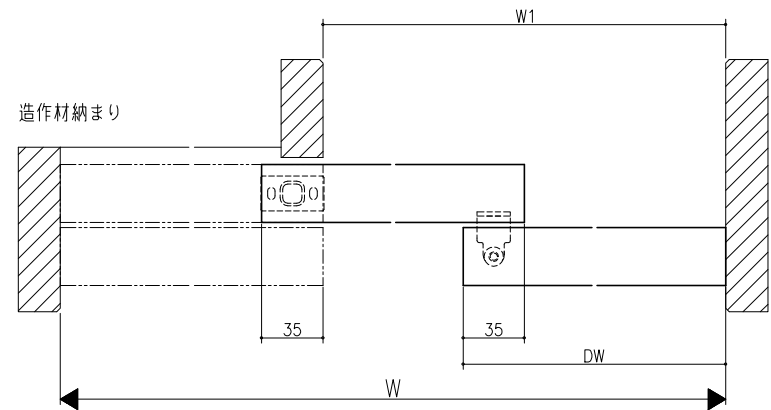

クロス納まり  
(巾木を取付けた場合)

造作材納まり

スーパースクリーン スノーヴァ  
上吊り方式  
片引き戸(二枚建)  
たて横断面  
sn02a002

図名	1/1	縮尺	1/1	製図	年月	日	製図	年月	日
----	-----	----	-----	----	----	---	----	----	---