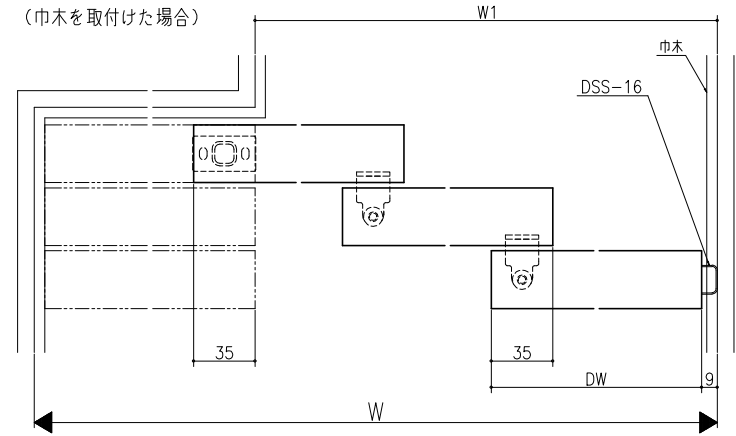

クロス納まり
(巾木を取付けた場合)

造作材納まり

スーパースクリーン スノーヴァ
上吊り方式
片引き戸(三枚建)
たて横断面
sn02a001

品名	仕様	数量	単位	備考
スーパースクリーン	スノーヴァ	1	枚	