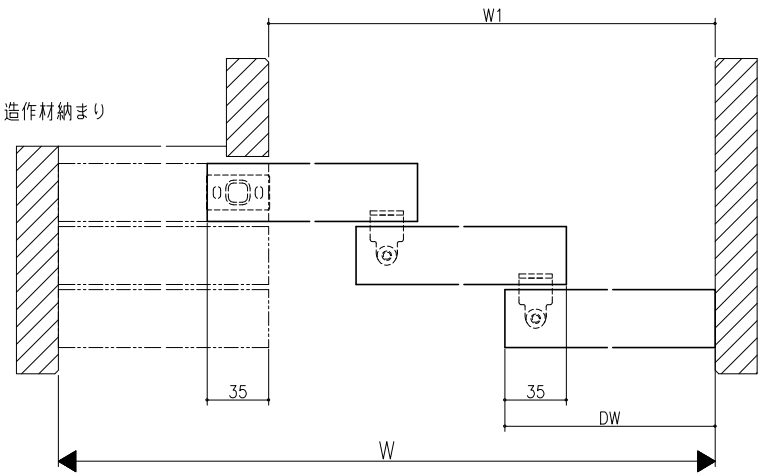

クロス納まり
(巾木を取付けた場合)

造作材納まり

スーパースクリーン スノーヴァ
上吊り方式
片引き戸(三枚建)
たて横断面
sn02a001

品名	仕様	数量	単位	備考
スーパースクリーン	スノーヴァ	1	枚	