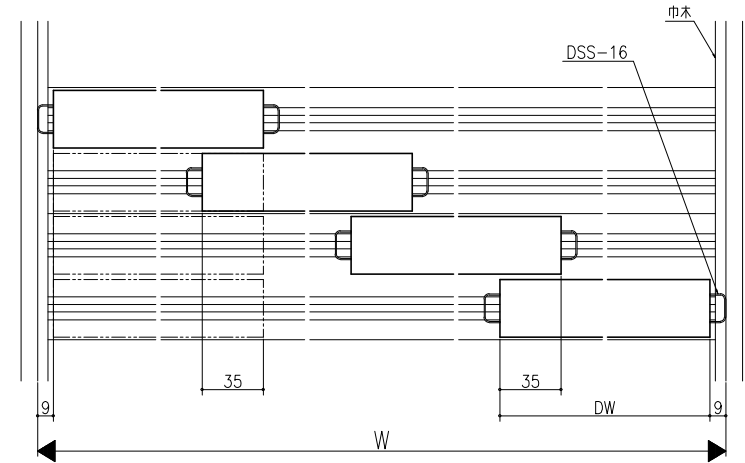

埋め込みアルミ敷居 (調整)

埋め込みアルミ敷居 (固定)

直貼りアルミ敷居

スリムYレール

クロス納まり  
(巾木を取付けた場合)

造作材納まり

スーパースクリーン スノーヴァ  
下部戸車方式  
四枚引き戸  
たて横断面  
sn01a008