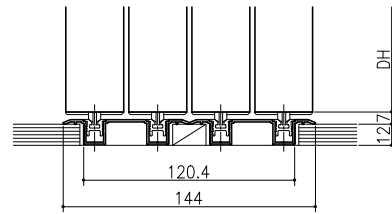

埋め込みアルミ敷居 (調整)

埋め込みアルミ敷居 (固定)

直貼りアルミ敷居

スリムYレール

クロス納まり  
(巾木を取付けた場合)

造作材納まり

スーパースクリーン スノーヴァ  
下部戸車方式  
四枚引き戸  
たて横断面  
sn01a008