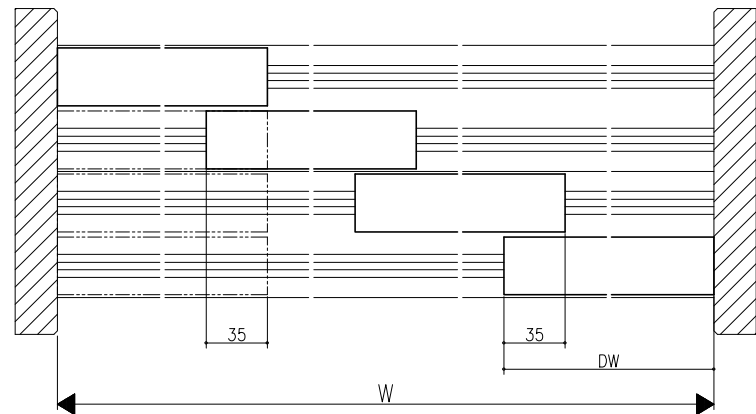

埋め込みアルミ敷居 (調整)

埋め込みアルミ敷居 (固定)

直貼りアルミ敷居

スリムYレール

クロス納まり  
(巾木を取付けた場合)

造作材納まり

スーパースクリーン スノーヴァ  
下部戸車方式  
四枚引き戸  
たて横断面  
sn01a008