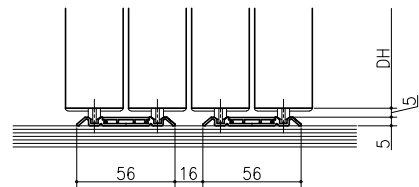

埋め込みアルミ敷居 (調整)

埋め込みアルミ敷居 (固定)

直貼りアルミ敷居

スリムYレール

クロス納まり  
(巾木を取付けた場合)

造作材納まり

スーパースクリーン スノーヴァ  
下部戸車方式  
四枚引き戸  
たて横断面  
sn01a008