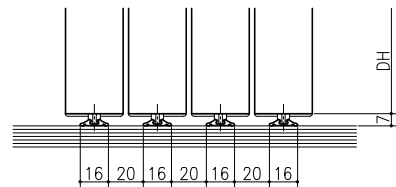

埋め込みアルミ敷居 (調整)

埋め込みアルミ敷居 (固定)

直貼りアルミ敷居

スリムYレール

クロス納まり  
(巾木を取付けた場合)

造作材納まり

スーパースクリーン スノーヴァ  
下部戸車方式  
四枚引き戸  
たて横断面  
sn01a008