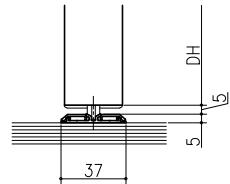

外れ止めピボット  
埋め込みアルミ敷居 (調整)

埋め込みアルミ敷居 (固定)

直貼りアルミ敷居

スリムYレール

クロス納まり  
(巾木を取付けた場合)

造作材納まり

スーパースクリーン スノーヴァ  
下部戸車方式  
引分け戸  
たて横断面  
sn01a007