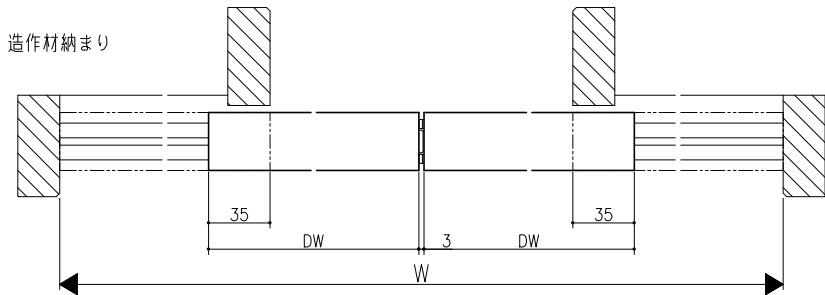

外れ止めピボット  
埋め込みアルミ敷居 (調整)

埋め込みアルミ敷居 (固定)

直貼りアルミ敷居

スリムYレール

クロス納まり  
(巾木を取付けた場合)

造作材納まり

スーパースクリーン スノーヴァ  
下部戸車方式  
引分け戸  
たて横断面  
sn01a007