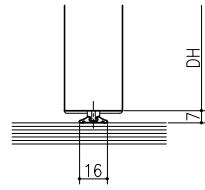

外れ止めピボット  
埋め込みアルミ敷居 (調整)

埋め込みアルミ敷居 (固定)

直貼りアルミ敷居

スリムYレール

クロス納まり  
(巾木を取付けた場合)

造作材納まり

スーパースクリーン スノーヴァ  
下部戸車方式  
引分け戸  
たて横断面  
sn01a007