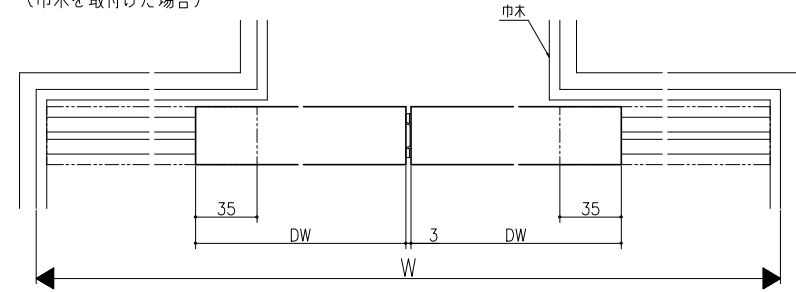

外れ止めピボット  
埋め込みアルミ敷居 (調整)

埋め込みアルミ敷居 (固定)

直貼りアルミ敷居

スリムYレール

クロス納まり  
(巾木を取付けた場合)

造作材納まり

スーパースクリーン スノーヴァ  
下部戸車方式  
引分け戸  
たて横断面  
sn01a007