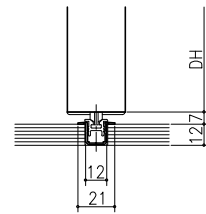

外れ止めピボット  
埋め込みアルミ敷居 (調整)

埋め込みアルミ敷居 (固定)

直貼りアルミ敷居

スリムYレール

クロス納まり  
(巾木を取付けた場合)

造作材納まり

スーパースクリーン スノーヴァ  
下部戸車方式  
引分け戸  
たて横断面  
sn01a007