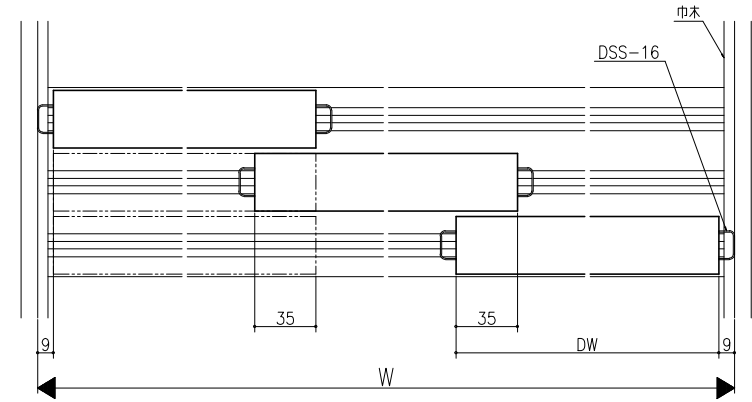

クロス納まり
(巾木を取付けた場合)

造作材納まり

スーパースクリーン スノーヴァ
下部車方式
三枚引き戸
たて横断面
sn01a006