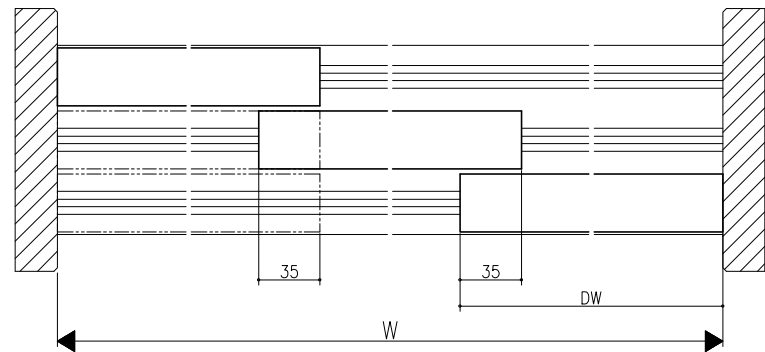

クロス納まり
(巾木を取付けた場合)

造作材納まり

スーパースクリーン スノーヴァ
下部車方式
三枚引き戸
たて横断面
sn01a006