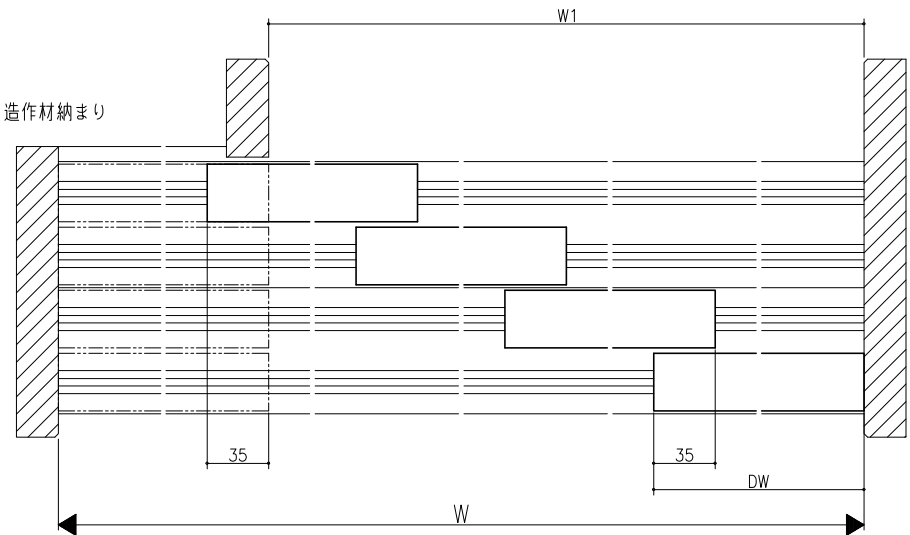

クロス納まり
(巾木を取付けた場合)

造作材納まり

スーパースクリーン スノーヴァ
下部戸車方式
片引き戸 (四枚建)
たて横断面
sn01a004

図名	1/1	図尺	縮尺	縮尺	縮尺
製図		検校			