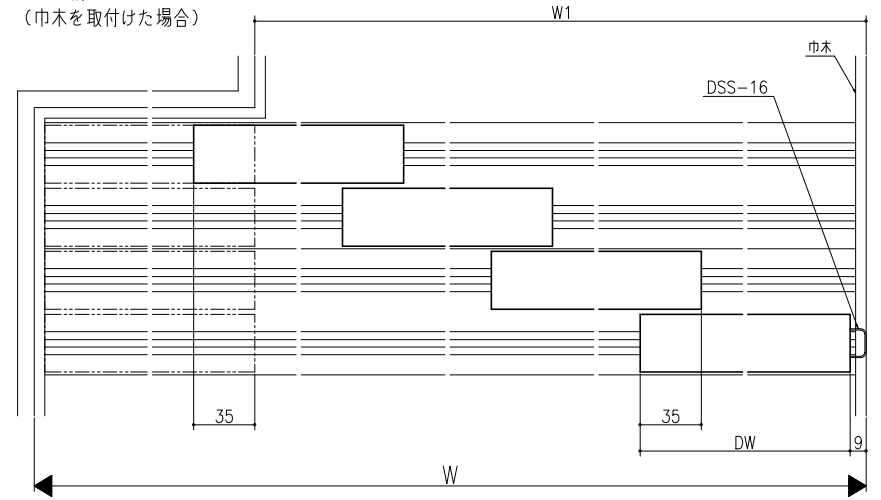

クロス納まり
(巾木を取付けた場合)

造作材納まり

スーパースクリーン スノーヴァ
下部戸車方式
片引き戸 (四枚建)
たて横断面
sn01a004

図名	1/1	図尺	縮尺	縮尺	縮尺
製図		検校			