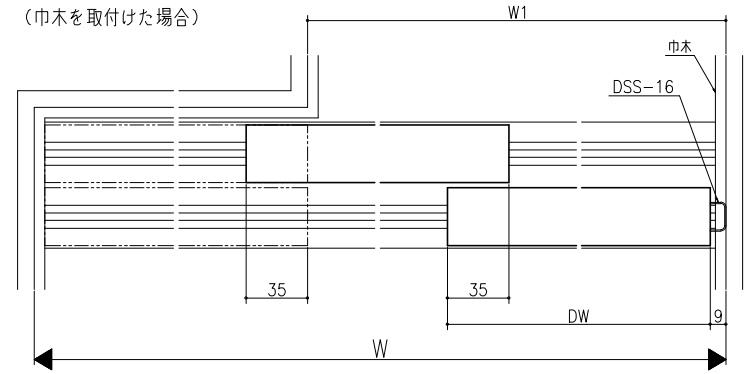

クロス納まり
(巾木を取付けた場合)

造作材納まり

スーパースクリーン スノーヴァ
下部戸車方式
片引き戸 (二枚建)
たて横断面
sn01a002