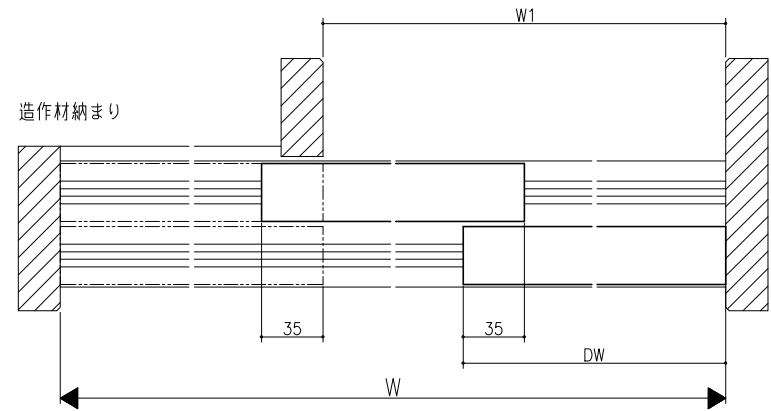

クロス納まり
(巾木を取付けた場合)

造作材納まり

スーパースクリーン スノーヴァ
下部戸車方式
片引き戸 (二枚建)
たて横断面
sn01a002