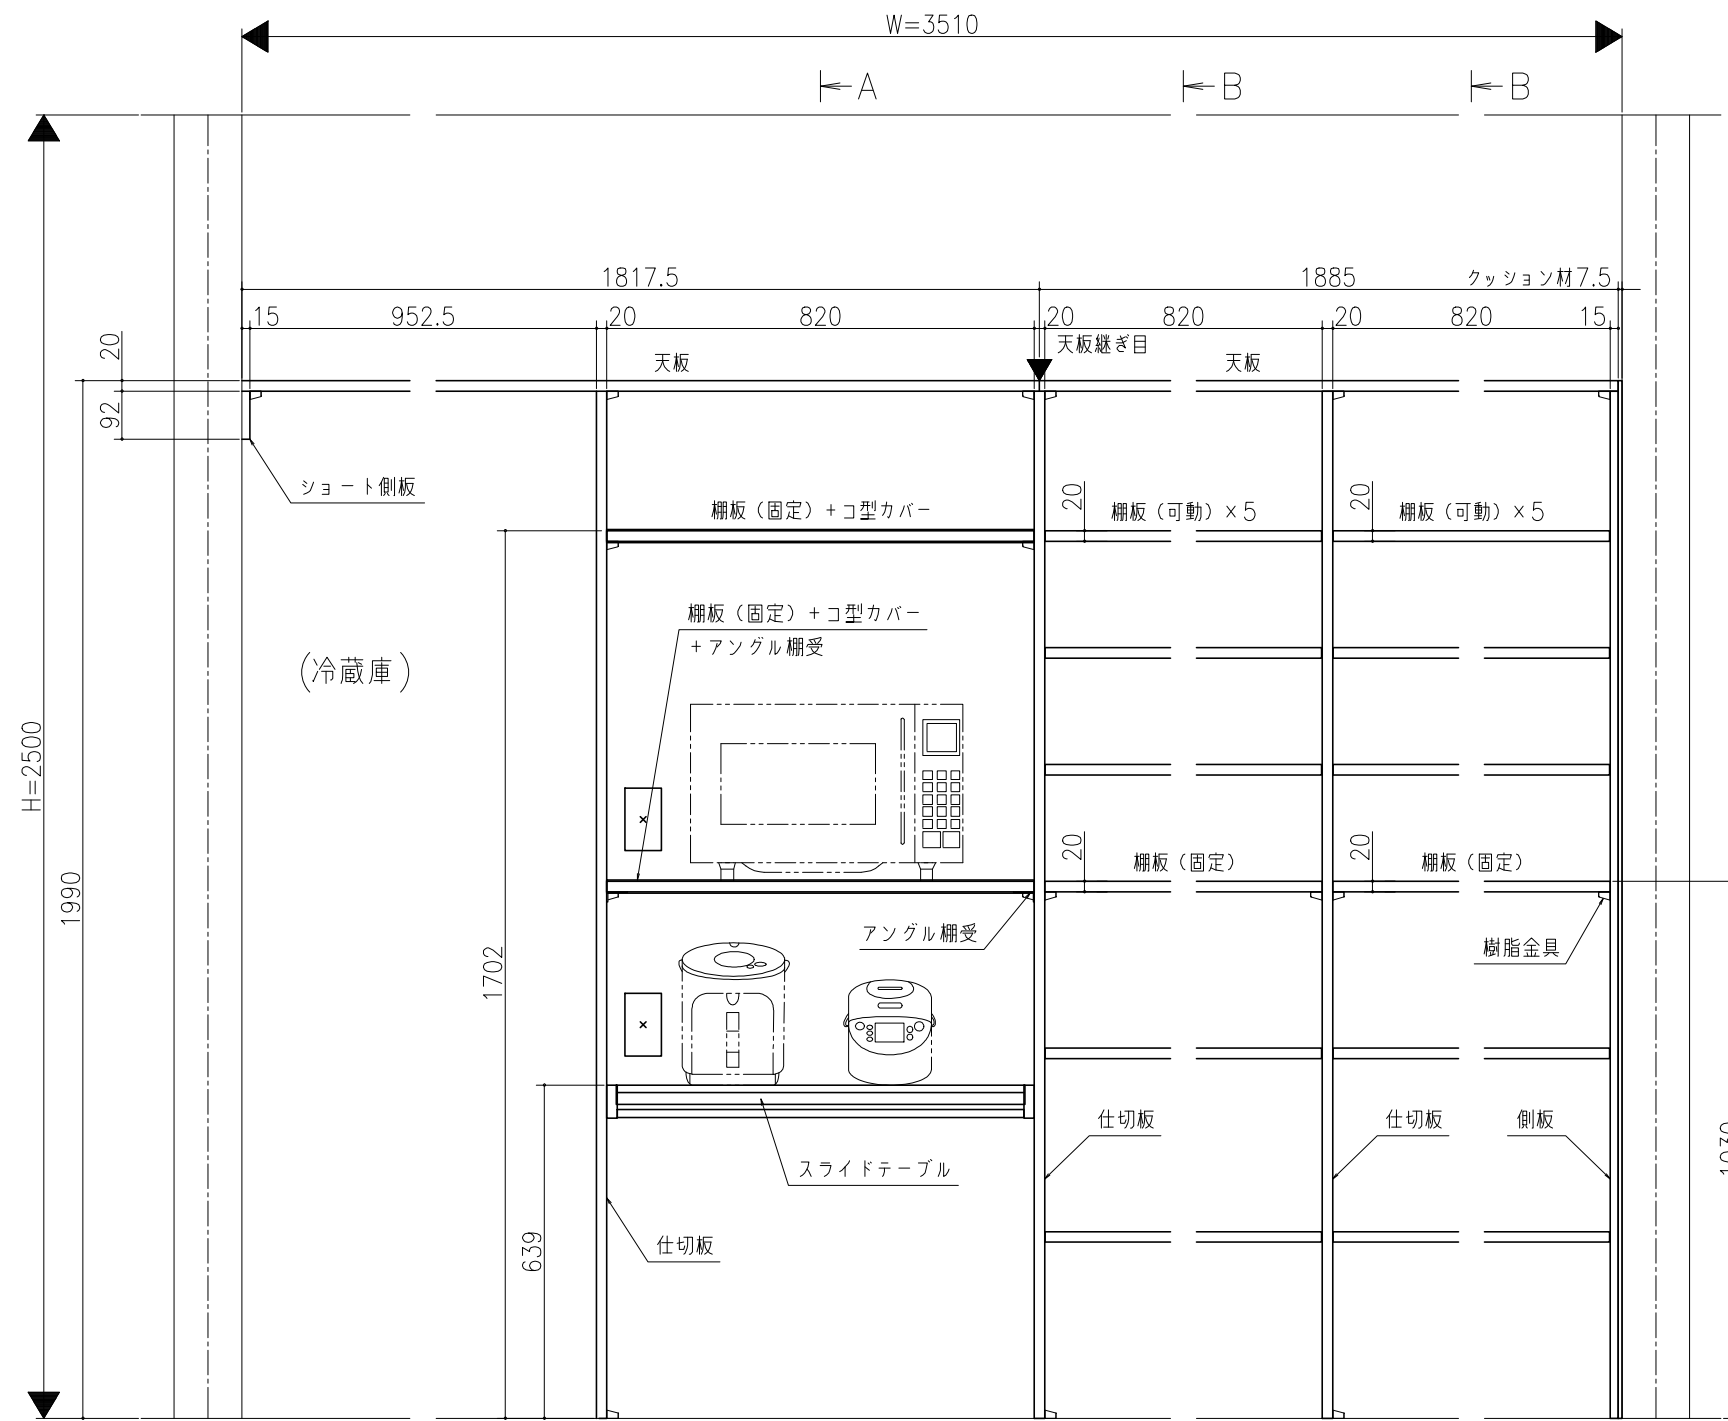

■ 開口寸法

(冷蔵庫)

A-A'断面

B-B'断面

正面図

側面図

キッチン収納 リアリゼ
扉4枚 収納3列+冷蔵庫タイプ
収納棚 (パーツはSプランです。)
詳細図
re05a002