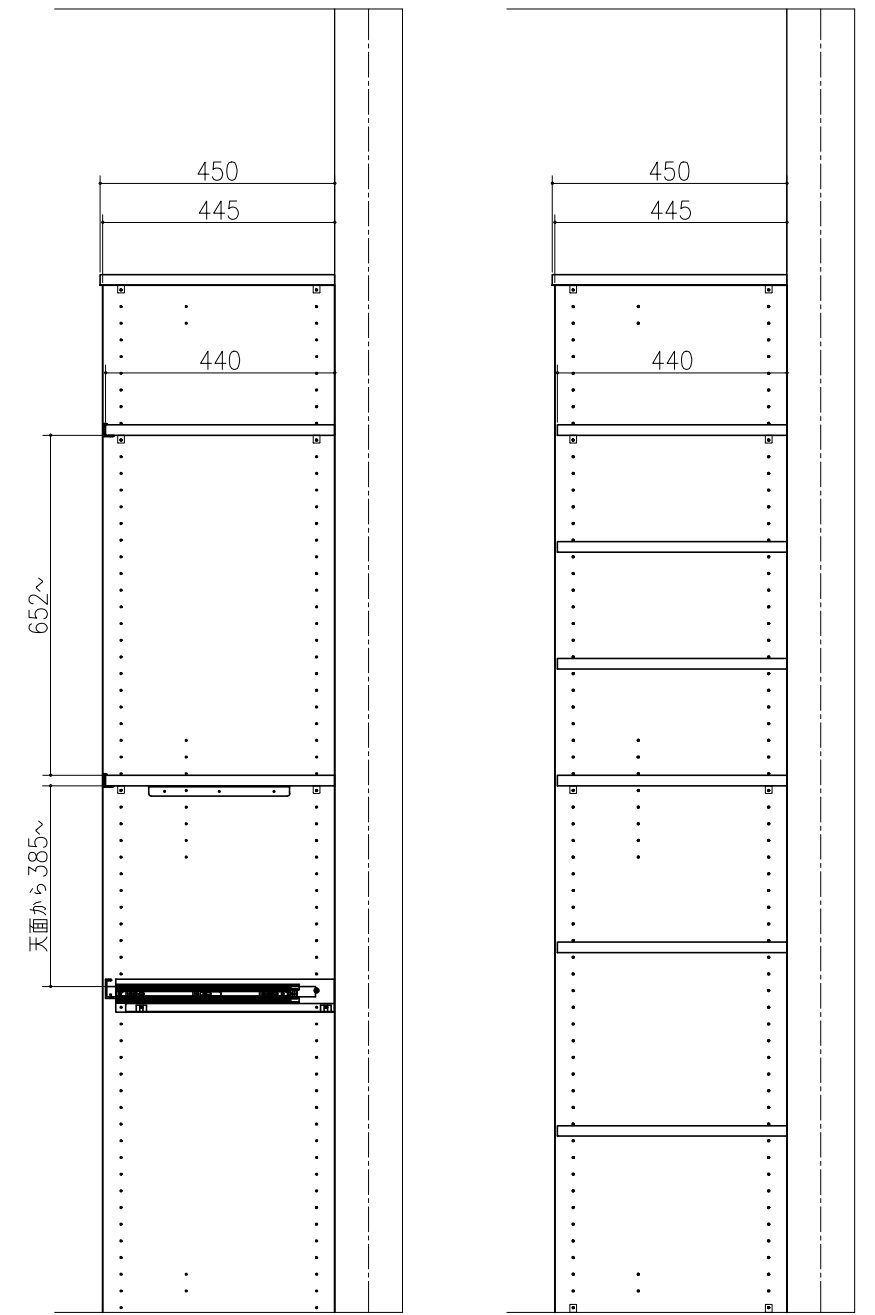

■ 開口寸法

(冷蔵庫)

A-A'断面

B-B'断面

正面図

側面図

キッチン収納 リアリゼ
扉4枚 収納3列+冷蔵庫タイプ
収納棚 (パーツはSプランです。)
詳細図
re05a002