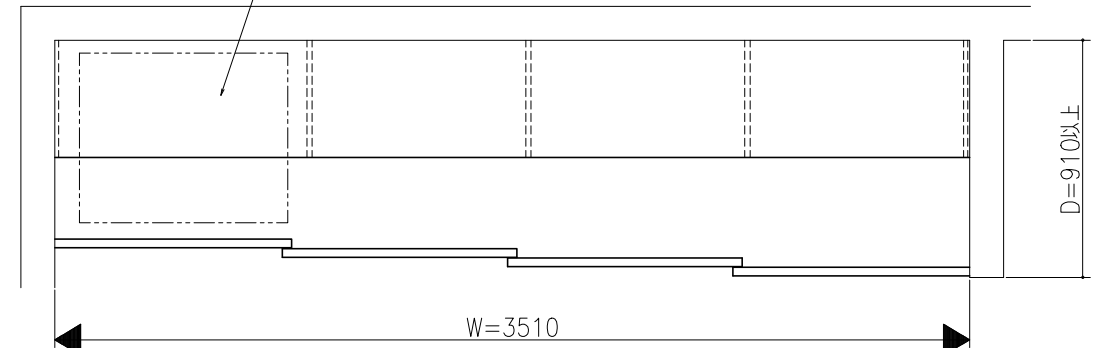

■ 開口寸法

(冷蔵庫)

A-A'断面

B-B'断面

正面図

側面図

キッチン収納 リアリゼ
扉4枚 収納3列+冷蔵庫タイプ
収納棚 (パーツはSプランです。)
詳細図
re05a002